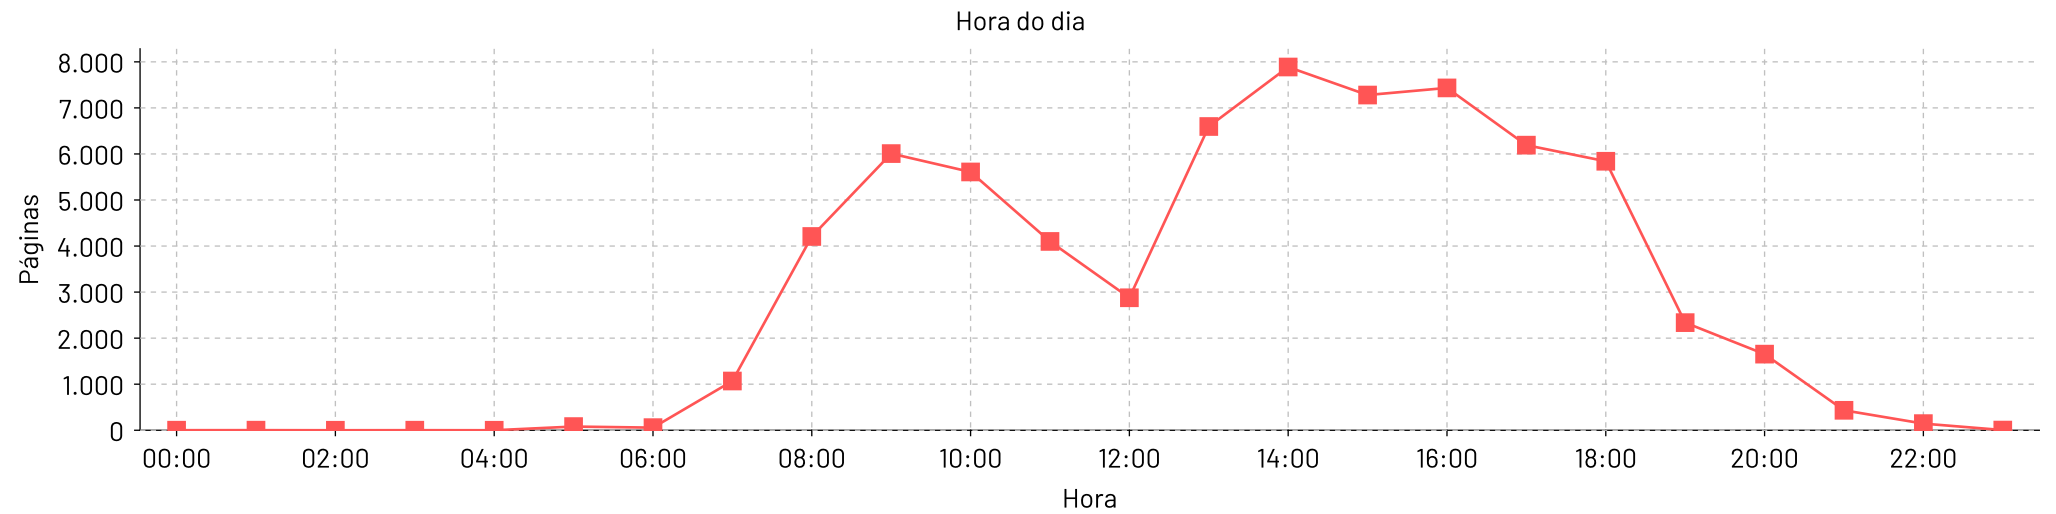

Total de paginas por dia - 1 de jan. de 2026 até 31 de jan. de 2026

Páginas por dia

Total de paginas por hora - 1 de jan. de 2026 até 31 de jan. de 2026

Hora do dia

Total de paginas por dia - 1 de fev. de 2026 até 28 de fev. de 2026

Total de paginas por hora - 1 de fev. de 2026 até 28 de fev. de 2026

Total de paginas por dia - 1 de mar. de 2026 até 31 de mar. de 2026

Total de paginas por hora - 1 de mar. de 2026 até 31 de mar. de 2026

Total de paginas por dia - 1 de abr. de 2026 até 30 de abr. de 2026

Total de paginas por hora - 1 de abr. de 2026 até 30 de abr. de 2026

Total de paginas por dia - 1 de mai. de 2026 até 31 de mai. de 2026

Páginas por dia

Total de paginas por hora - 1 de mai. de 2026 até 31 de mai. de 2026

Hora do dia

Total de paginas por dia - 1 de jun. de 2026 até 30 de jun. de 2026

Total de paginas por hora - 1 de jun. de 2026 até 30 de jun. de 2026