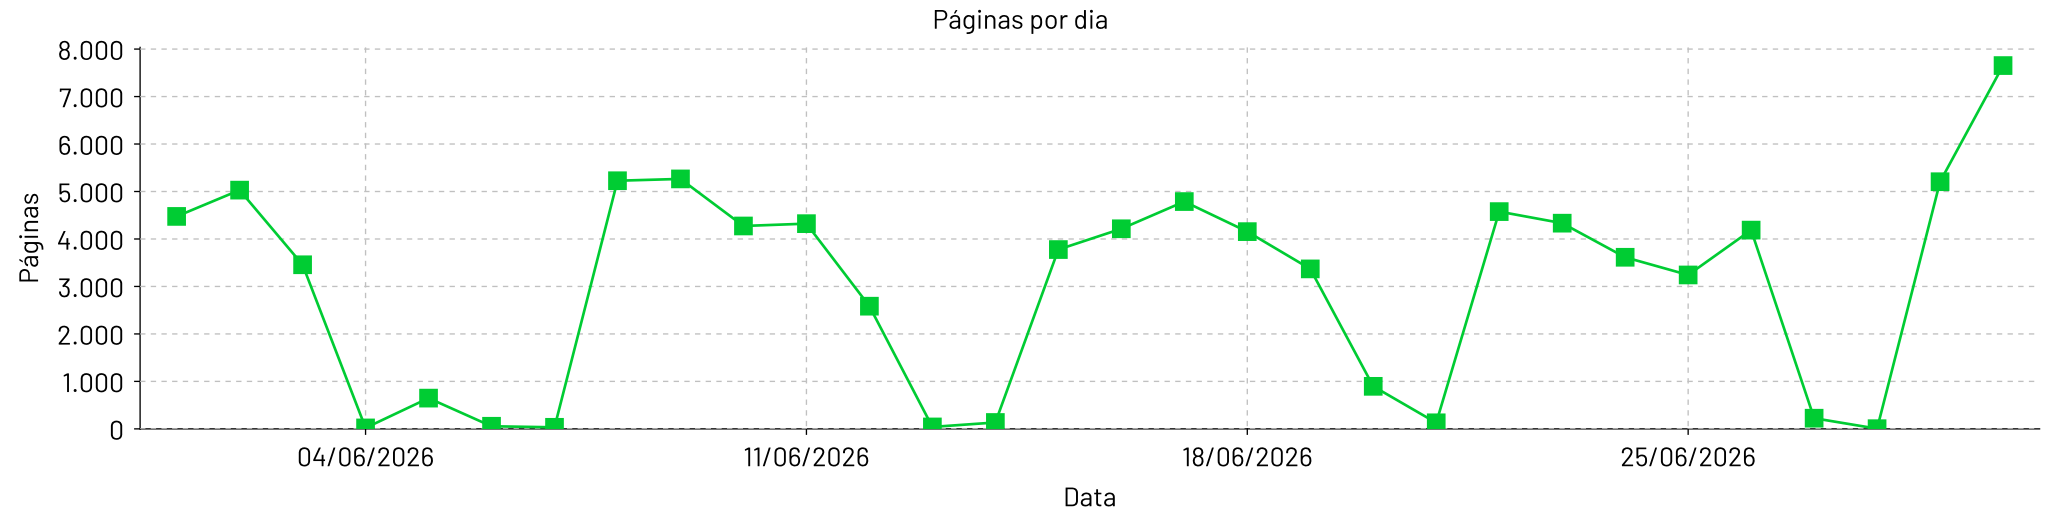

Total de paginas por dia - 1 de jan. de 2026 até 31 de jan. de 2026

Páginas por dia

Total de paginas por hora - 1 de jan. de 2026 até 31 de jan. de 2026

Hora do dia

Total de paginas por dia - 1 de fev. de 2026 até 28 de fev. de 2026

Total de paginas por hora - 1 de fev. de 2026 até 28 de fev. de 2026

Total de paginas por dia - 1 de mar. de 2026 até 31 de mar. de 2026

Total de paginas por hora - 1 de mar. de 2026 até 31 de mar. de 2026

Total de paginas por dia - 1 de abr. de 2026 até 30 de abr. de 2026

Total de paginas por hora - 1 de abr. de 2026 até 30 de abr. de 2026

Total de paginas por dia - 1 de mai. de 2026 até 31 de mai. de 2026

Páginas por dia

Total de paginas por hora - 1 de mai. de 2026 até 31 de mai. de 2026

Hora do dia

Total de paginas por dia - 1 de jun. de 2026 até 30 de jun. de 2026

Total de paginas por hora - 1 de jun. de 2026 até 30 de jun. de 2026