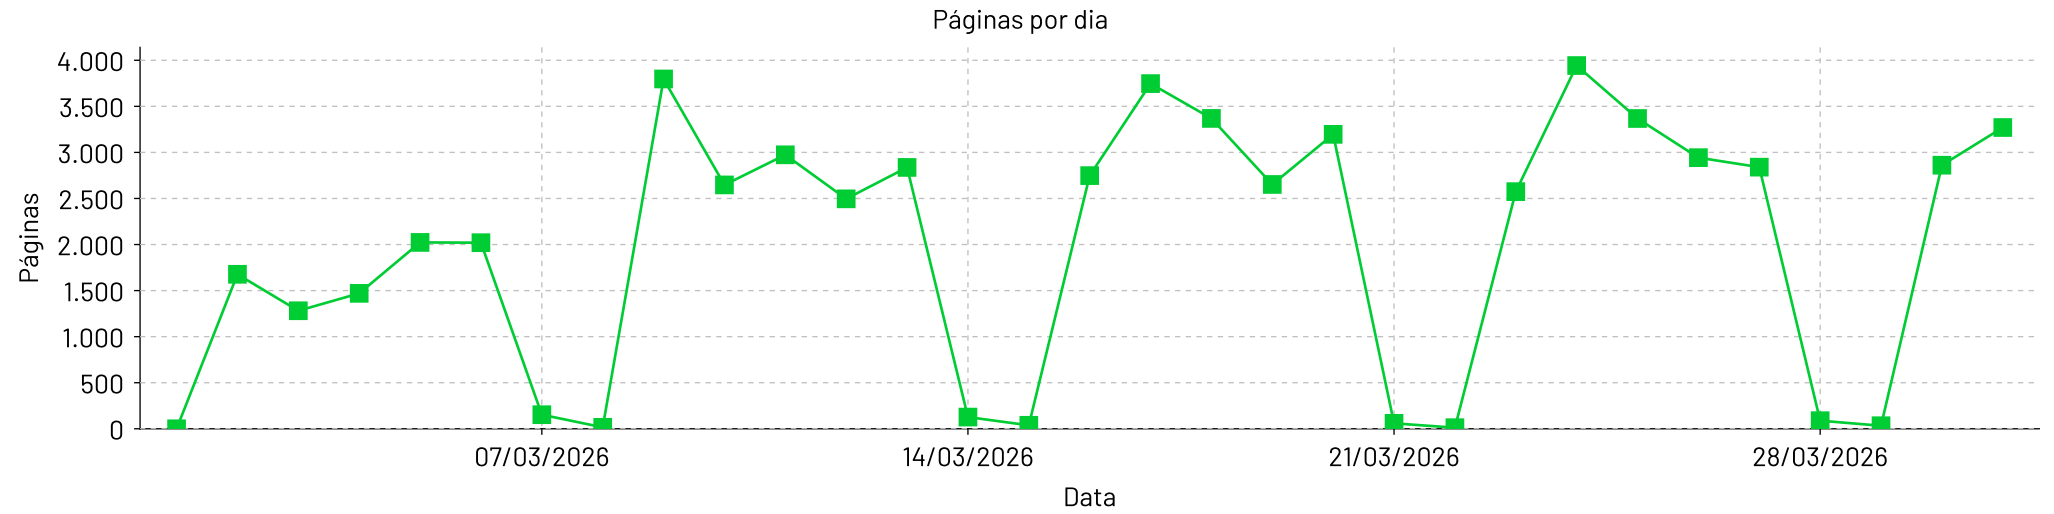

Total de paginas por dia - 1 de jan. de 2026 até 31 de jan. de 2026

Páginas por dia

Total de paginas por hora - 1 de jan. de 2026 até 31 de jan. de 2026

Hora do dia

Total de paginas por dia - 1 de fev. de 2026 até 28 de fev. de 2026

Total de paginas por hora - 1 de fev. de 2026 até 28 de fev. de 2026

Total de paginas por dia - 1 de mar. de 2026 até 31 de mar. de 2026

Total de paginas por hora - 1 de mar. de 2026 até 31 de mar. de 2026

Total de paginas por dia - 1 de abr. de 2026 até 30 de abr. de 2026

Total de paginas por hora - 1 de abr. de 2026 até 30 de abr. de 2026

Total de paginas por dia - 1 de mai. de 2026 até 31 de mai. de 2026

Páginas por dia

Total de paginas por hora - 1 de mai. de 2026 até 31 de mai. de 2026

Hora do dia

Total de paginas por dia - 1 de jun. de 2026 até 30 de jun. de 2026

Total de paginas por hora - 1 de jun. de 2026 até 30 de jun. de 2026