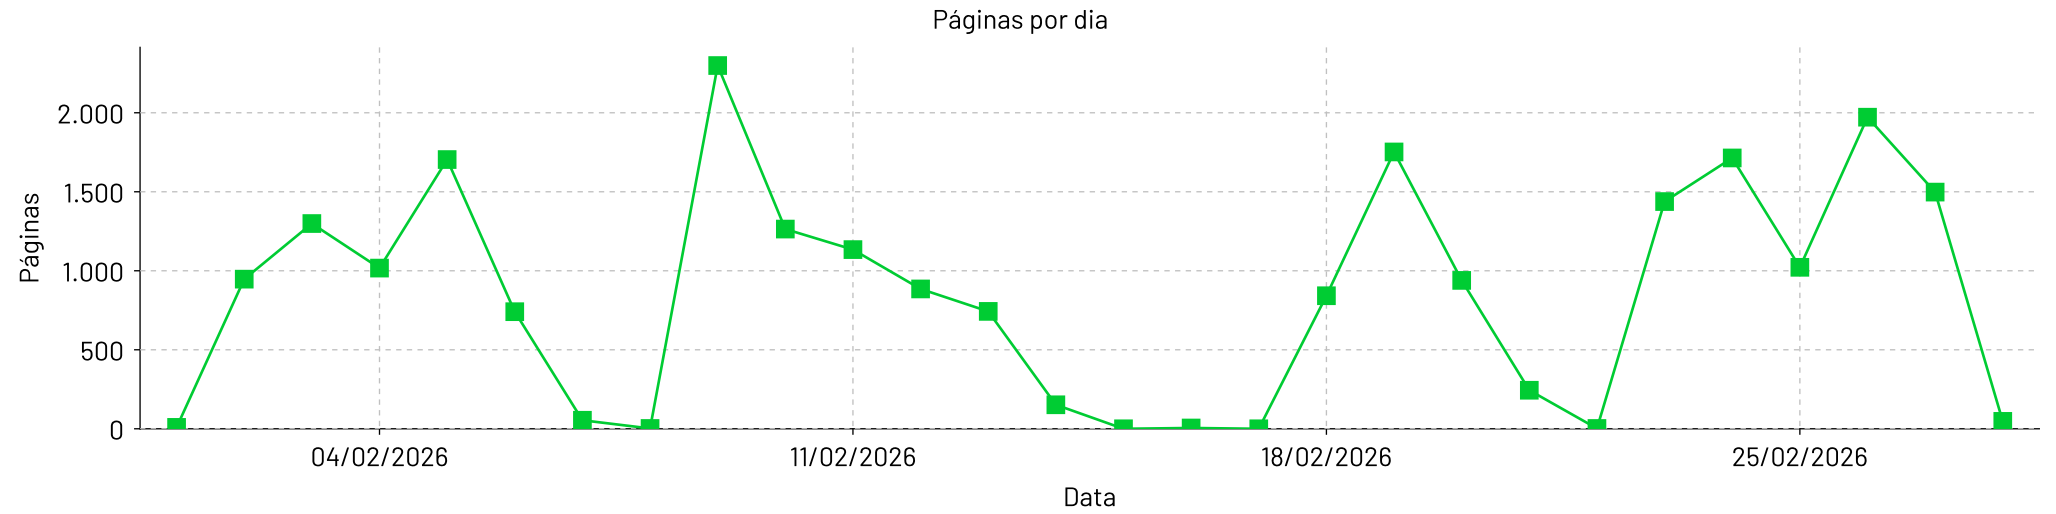

Total de paginas por dia - 1 de jan. de 2026 até 31 de jan. de 2026

Páginas por dia

Total de paginas por hora - 1 de jan. de 2026 até 31 de jan. de 2026

Hora do dia

Total de paginas por dia - 1 de fev. de 2026 até 28 de fev. de 2026

Total de paginas por hora - 1 de fev. de 2026 até 28 de fev. de 2026

Total de paginas por dia - 1 de mar. de 2026 até 31 de mar. de 2026

Total de paginas por hora - 1 de mar. de 2026 até 31 de mar. de 2026

Total de paginas por dia - 1 de abr. de 2026 até 30 de abr. de 2026

Total de paginas por hora - 1 de abr. de 2026 até 30 de abr. de 2026

Total de paginas por dia - 1 de mai. de 2026 até 31 de mai. de 2026

Páginas por dia

Total de paginas por hora - 1 de mai. de 2026 até 31 de mai. de 2026

Hora do dia

Total de paginas por dia - 1 de jun. de 2026 até 30 de jun. de 2026

Total de paginas por hora - 1 de jun. de 2026 até 30 de jun. de 2026