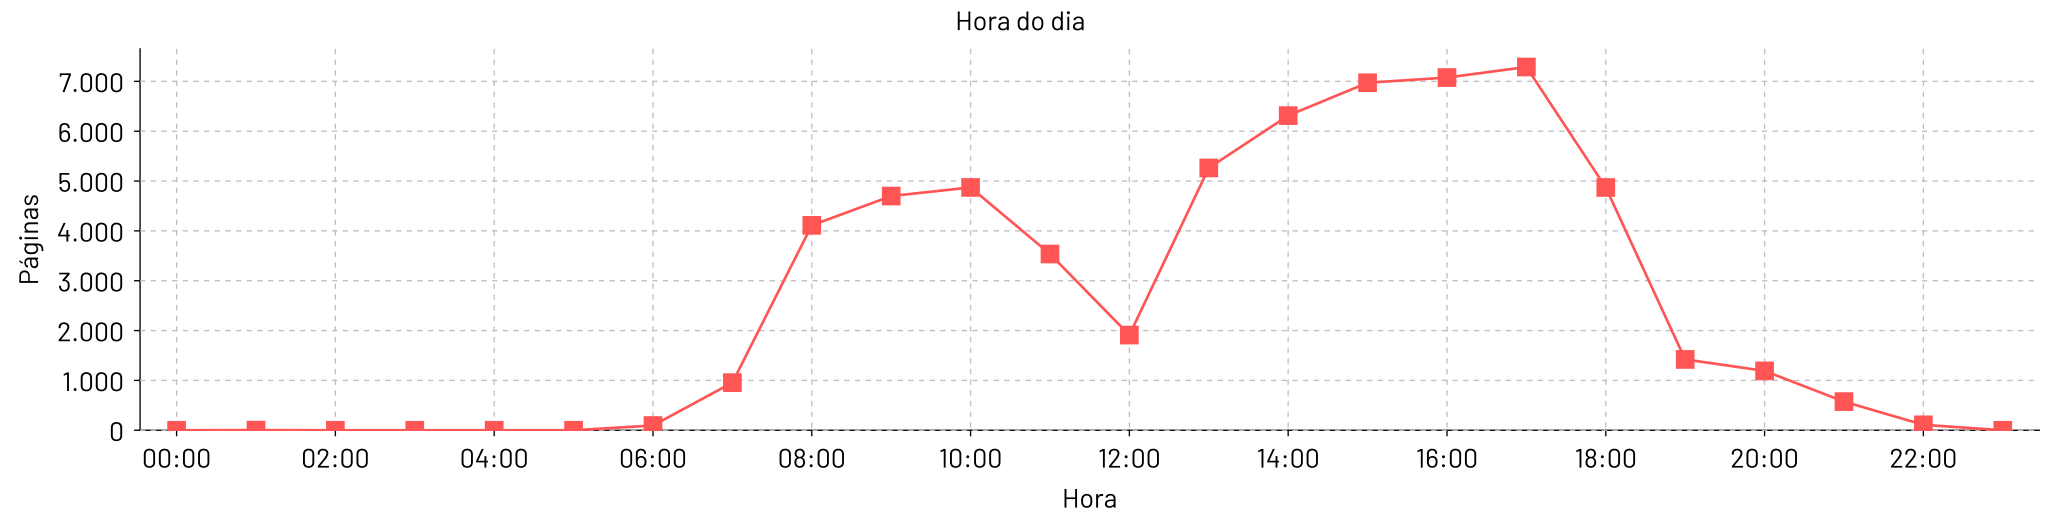

Total de paginas por dia - 1 de jan. de 2026 até 31 de jan. de 2026

Páginas por dia

Total de paginas por hora - 1 de jan. de 2026 até 31 de jan. de 2026

Hora do dia

Total de paginas por dia - 1 de fev. de 2026 até 28 de fev. de 2026

Total de paginas por hora - 1 de fev. de 2026 até 28 de fev. de 2026

Total de paginas por dia - 1 de mar. de 2026 até 31 de mar. de 2026

Total de paginas por hora - 1 de mar. de 2026 até 31 de mar. de 2026

Total de paginas por dia - 1 de abr. de 2026 até 30 de abr. de 2026

Total de paginas por hora - 1 de abr. de 2026 até 30 de abr. de 2026

Total de paginas por dia - 1 de mai. de 2026 até 31 de mai. de 2026

Páginas por dia

Total de paginas por hora - 1 de mai. de 2026 até 31 de mai. de 2026

Hora do dia

Total de paginas por dia - 1 de jun. de 2026 até 30 de jun. de 2026

Total de paginas por hora - 1 de jun. de 2026 até 30 de jun. de 2026