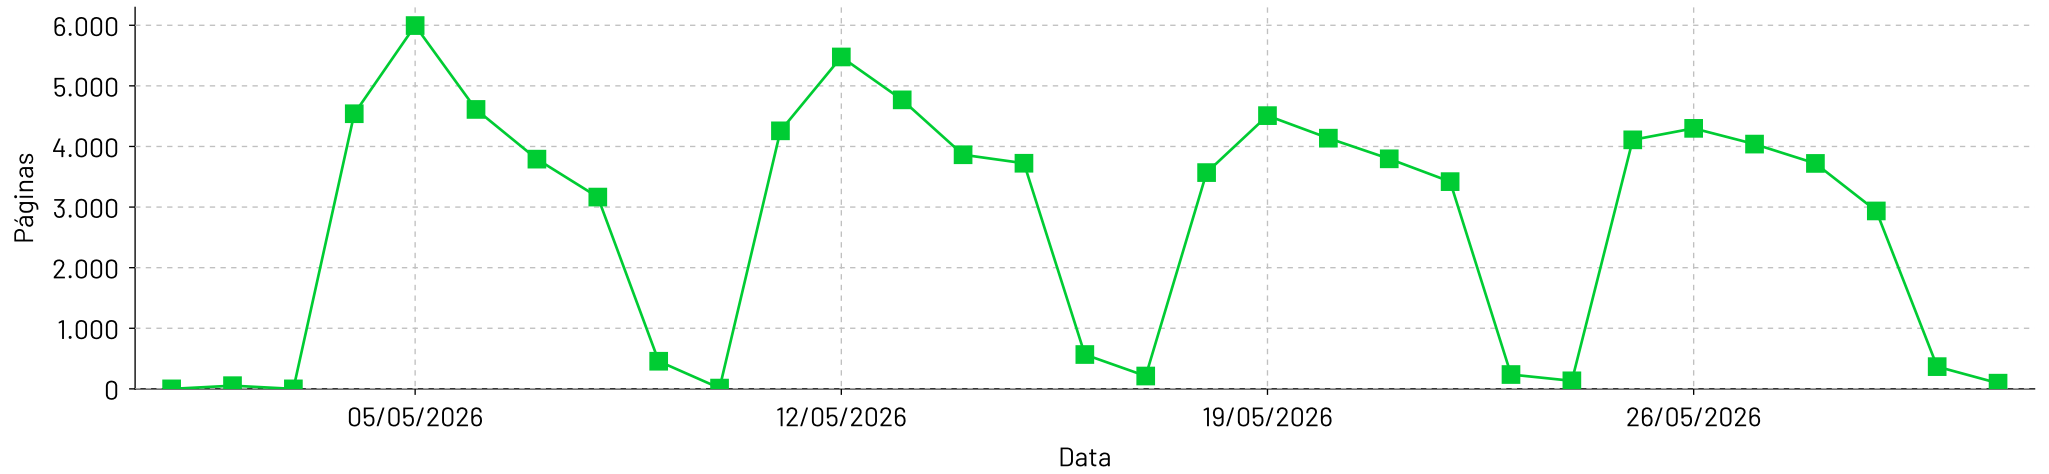

Total de paginas por dia - 1 de jan. de 2026 até 31 de jan. de 2026

Páginas por dia

Total de paginas por hora - 1 de jan. de 2026 até 31 de jan. de 2026

Hora do dia

Total de paginas por dia - 1 de fev. de 2026 até 28 de fev. de 2026

Total de paginas por hora - 1 de fev. de 2026 até 28 de fev. de 2026

Total de paginas por dia - 1 de mar. de 2026 até 31 de mar. de 2026

Total de paginas por hora - 1 de mar. de 2026 até 31 de mar. de 2026

Total de paginas por dia - 1 de abr. de 2026 até 30 de abr. de 2026

Total de paginas por hora - 1 de abr. de 2026 até 30 de abr. de 2026

Total de paginas por dia - 1 de mai. de 2026 até 31 de mai. de 2026

Páginas por dia

Total de paginas por hora - 1 de mai. de 2026 até 31 de mai. de 2026

Hora do dia

Total de paginas por dia - 1 de jun. de 2026 até 30 de jun. de 2026

Total de paginas por hora - 1 de jun. de 2026 até 30 de jun. de 2026