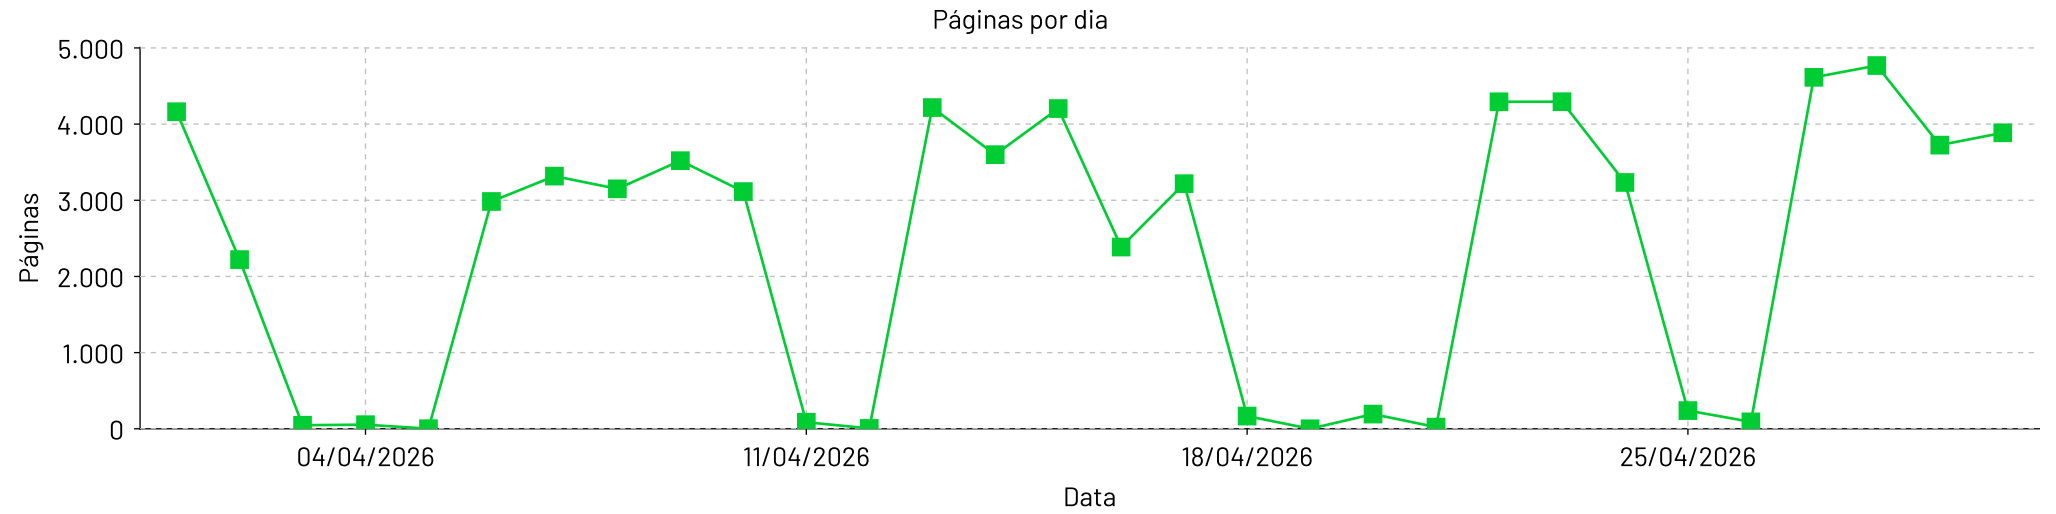

Total de paginas por dia - 1 de jan. de 2026 até 31 de jan. de 2026

Páginas por dia

Total de paginas por hora - 1 de jan. de 2026 até 31 de jan. de 2026

Hora do dia

Total de paginas por dia - 1 de fev. de 2026 até 28 de fev. de 2026

Total de paginas por hora - 1 de fev. de 2026 até 28 de fev. de 2026

Total de paginas por dia - 1 de mar. de 2026 até 31 de mar. de 2026

Total de paginas por hora - 1 de mar. de 2026 até 31 de mar. de 2026

Total de paginas por dia - 1 de abr. de 2026 até 30 de abr. de 2026

Total de paginas por hora - 1 de abr. de 2026 até 30 de abr. de 2026

Total de paginas por dia - 1 de mai. de 2026 até 31 de mai. de 2026

Páginas por dia

Total de paginas por hora - 1 de mai. de 2026 até 31 de mai. de 2026

Hora do dia

Total de paginas por dia - 1 de jun. de 2026 até 30 de jun. de 2026

Total de paginas por hora - 1 de jun. de 2026 até 30 de jun. de 2026