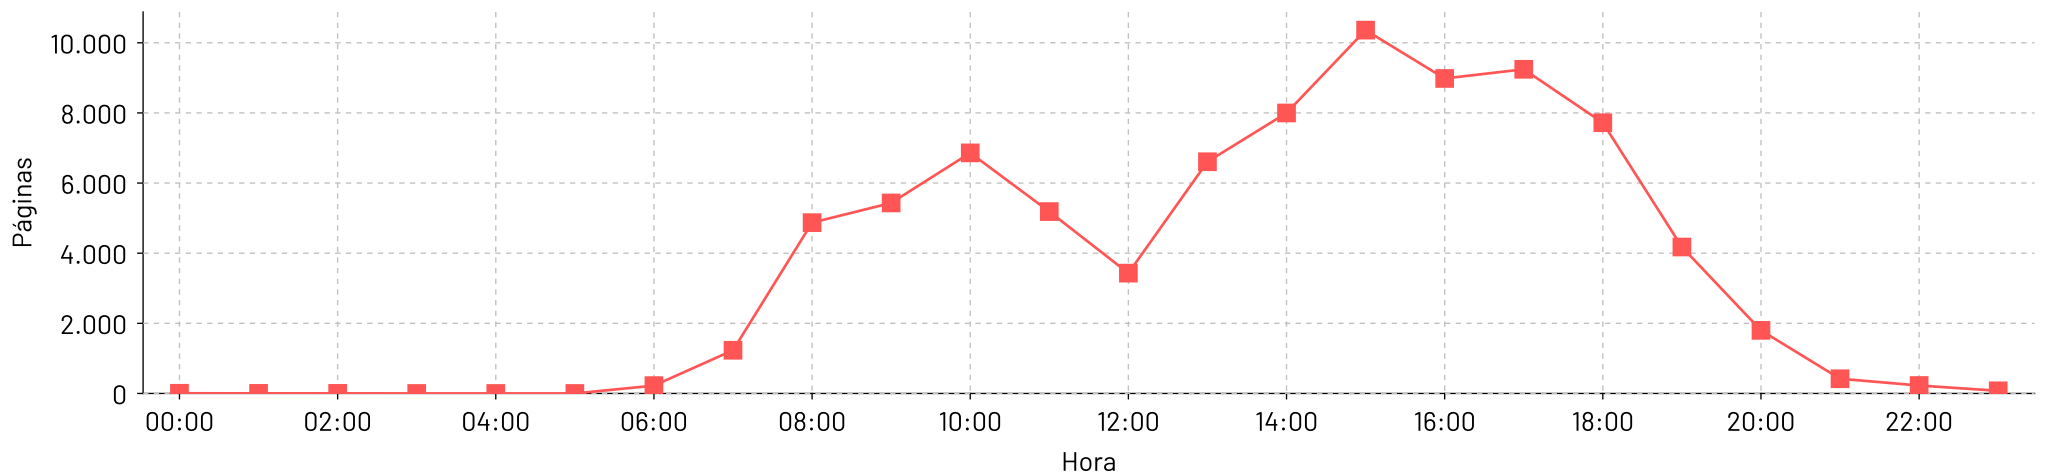

Total de paginas por dia - 1 de jan. de 2026 até 31 de jan. de 2026

Páginas por dia

Total de paginas por hora - 1 de jan. de 2026 até 31 de jan. de 2026

Hora do dia

Total de paginas por dia - 1 de fev. de 2026 até 28 de fev. de 2026

Total de paginas por hora - 1 de fev. de 2026 até 28 de fev. de 2026

Total de paginas por dia - 1 de mar. de 2026 até 31 de mar. de 2026

Total de paginas por hora - 1 de mar. de 2026 até 31 de mar. de 2026

Total de paginas por dia - 1 de abr. de 2026 até 30 de abr. de 2026

Total de paginas por hora - 1 de abr. de 2026 até 30 de abr. de 2026

Total de paginas por dia - 1 de mai. de 2026 até 31 de mai. de 2026

Páginas por dia

Total de paginas por hora - 1 de mai. de 2026 até 31 de mai. de 2026

Hora do dia

Total de paginas por dia - 1 de jun. de 2026 até 30 de jun. de 2026

Total de paginas por hora - 1 de jun. de 2026 até 30 de jun. de 2026