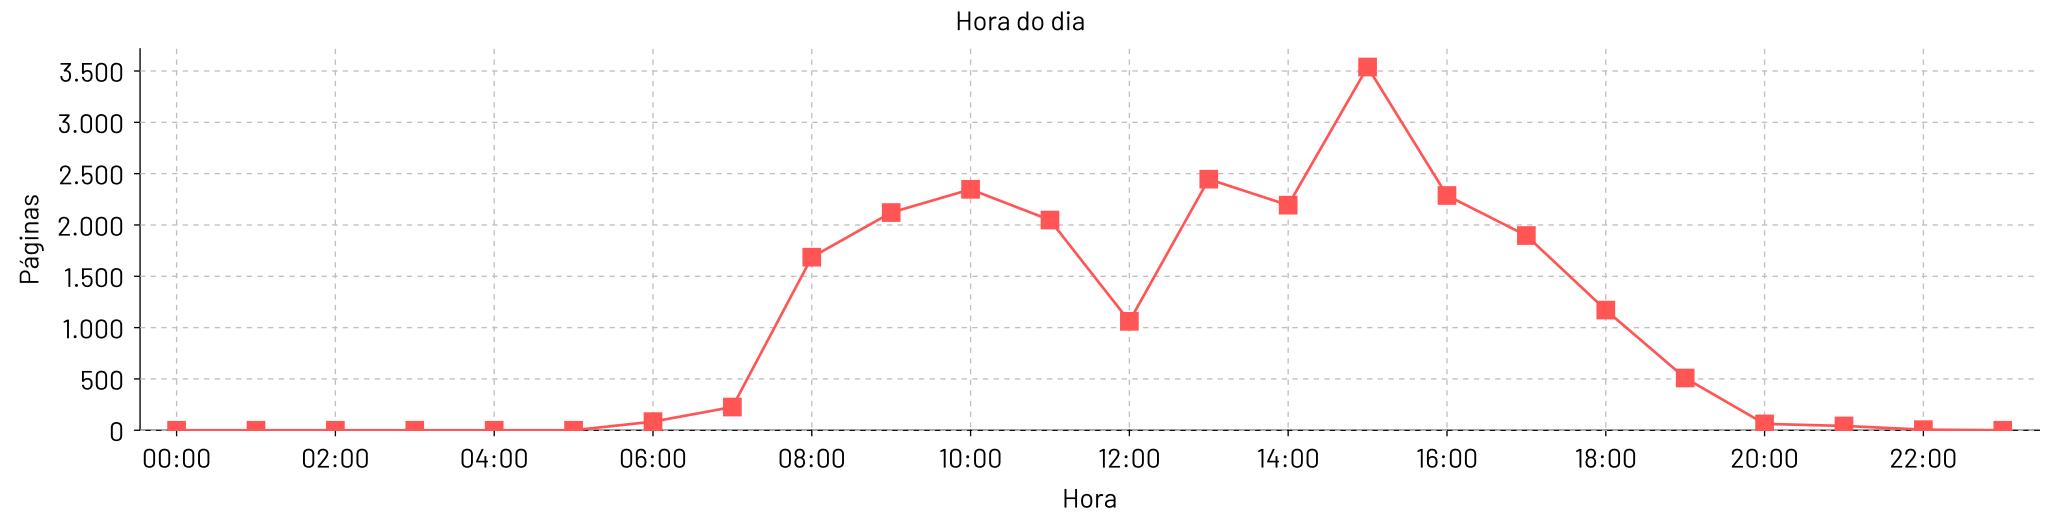

Total de paginas por dia - 1 de jan. de 2026 até 31 de jan. de 2026

Páginas por dia

Total de paginas por hora - 1 de jan. de 2026 até 31 de jan. de 2026

Hora do dia

Total de paginas por dia - 1 de fev. de 2026 até 28 de fev. de 2026

Total de paginas por hora - 1 de fev. de 2026 até 28 de fev. de 2026

Total de paginas por dia - 1 de mar. de 2026 até 31 de mar. de 2026

Total de paginas por hora - 1 de mar. de 2026 até 31 de mar. de 2026

Total de paginas por dia - 1 de abr. de 2026 até 30 de abr. de 2026

Total de paginas por hora - 1 de abr. de 2026 até 30 de abr. de 2026

Total de paginas por dia - 1 de mai. de 2026 até 31 de mai. de 2026

Páginas por dia

Total de paginas por hora - 1 de mai. de 2026 até 31 de mai. de 2026

Hora do dia

Total de paginas por dia - 1 de jun. de 2026 até 30 de jun. de 2026

Total de paginas por hora - 1 de jun. de 2026 até 30 de jun. de 2026