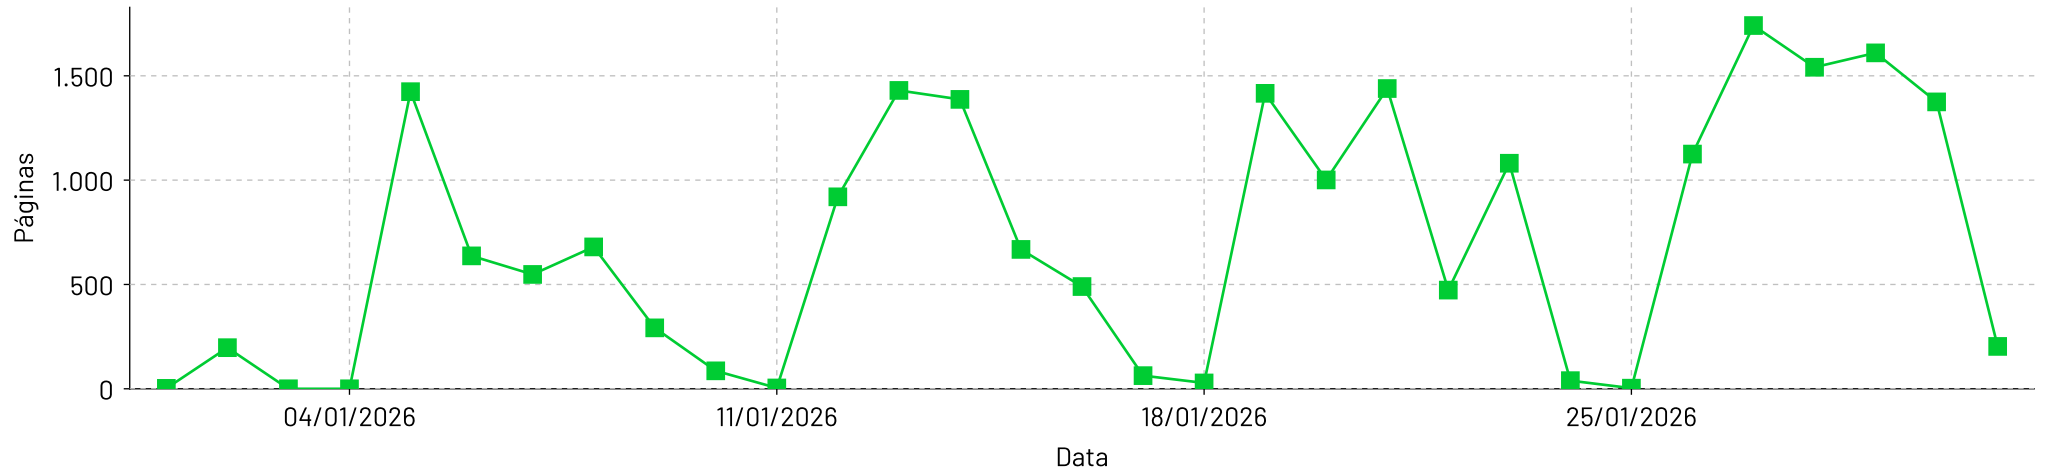

Total de paginas por dia - 1 de jan. de 2026 até 31 de jan. de 2026

Páginas por dia

Total de paginas por hora - 1 de jan. de 2026 até 31 de jan. de 2026

Hora do dia

Total de paginas por dia - 1 de fev. de 2026 até 28 de fev. de 2026

Total de paginas por hora - 1 de fev. de 2026 até 28 de fev. de 2026

Total de paginas por dia - 1 de mar. de 2026 até 31 de mar. de 2026

Total de paginas por hora - 1 de mar. de 2026 até 31 de mar. de 2026

Total de paginas por dia - 1 de abr. de 2026 até 30 de abr. de 2026

Total de paginas por hora - 1 de abr. de 2026 até 30 de abr. de 2026

Total de paginas por dia - 1 de mai. de 2026 até 31 de mai. de 2026

Páginas por dia

Total de paginas por hora - 1 de mai. de 2026 até 31 de mai. de 2026

Hora do dia

Total de paginas por dia - 1 de jun. de 2026 até 30 de jun. de 2026

Total de paginas por hora - 1 de jun. de 2026 até 30 de jun. de 2026