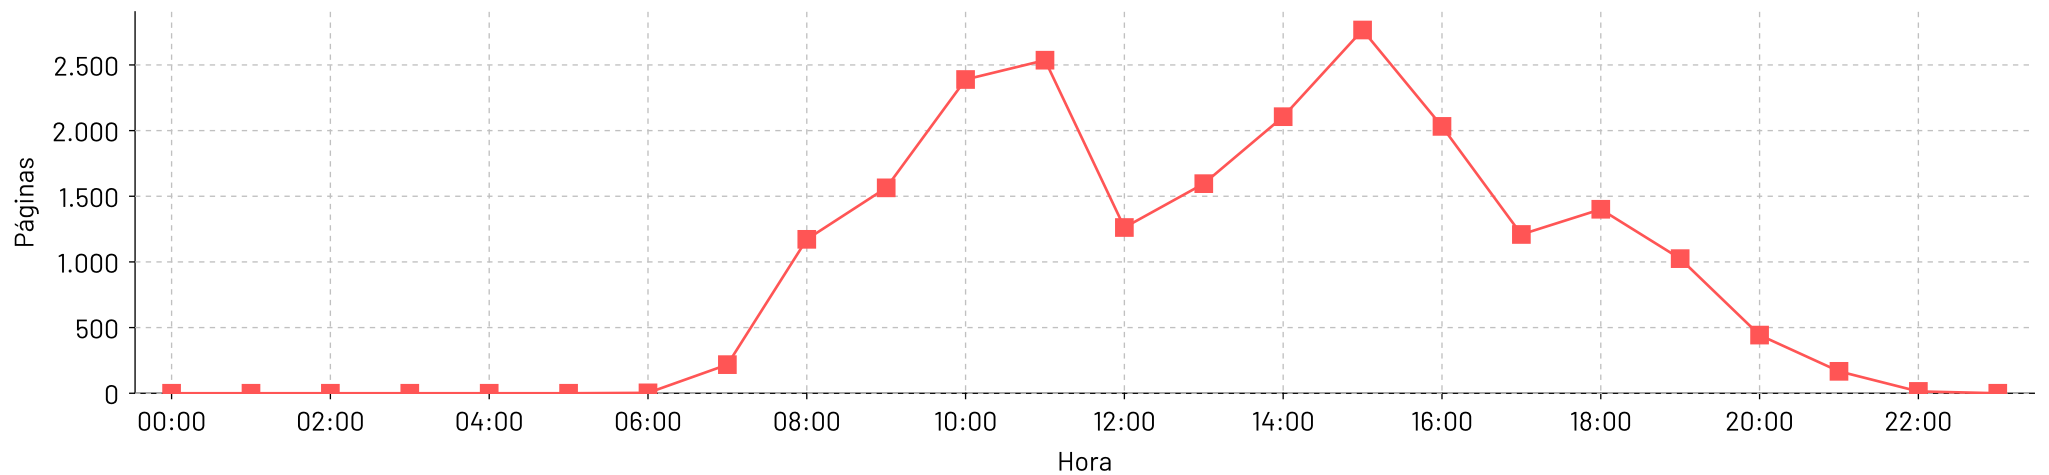

Total de paginas por dia - 1 de jan. de 2026 até 31 de jan. de 2026

Páginas por dia

Total de paginas por hora - 1 de jan. de 2026 até 31 de jan. de 2026

Hora do dia

Total de paginas por dia - 1 de fev. de 2026 até 28 de fev. de 2026

Total de paginas por hora - 1 de fev. de 2026 até 28 de fev. de 2026

Total de paginas por dia - 1 de mar. de 2026 até 31 de mar. de 2026

Total de paginas por hora - 1 de mar. de 2026 até 31 de mar. de 2026

Total de paginas por dia - 1 de abr. de 2026 até 30 de abr. de 2026

Total de paginas por hora - 1 de abr. de 2026 até 30 de abr. de 2026

Total de paginas por dia - 1 de mai. de 2026 até 31 de mai. de 2026