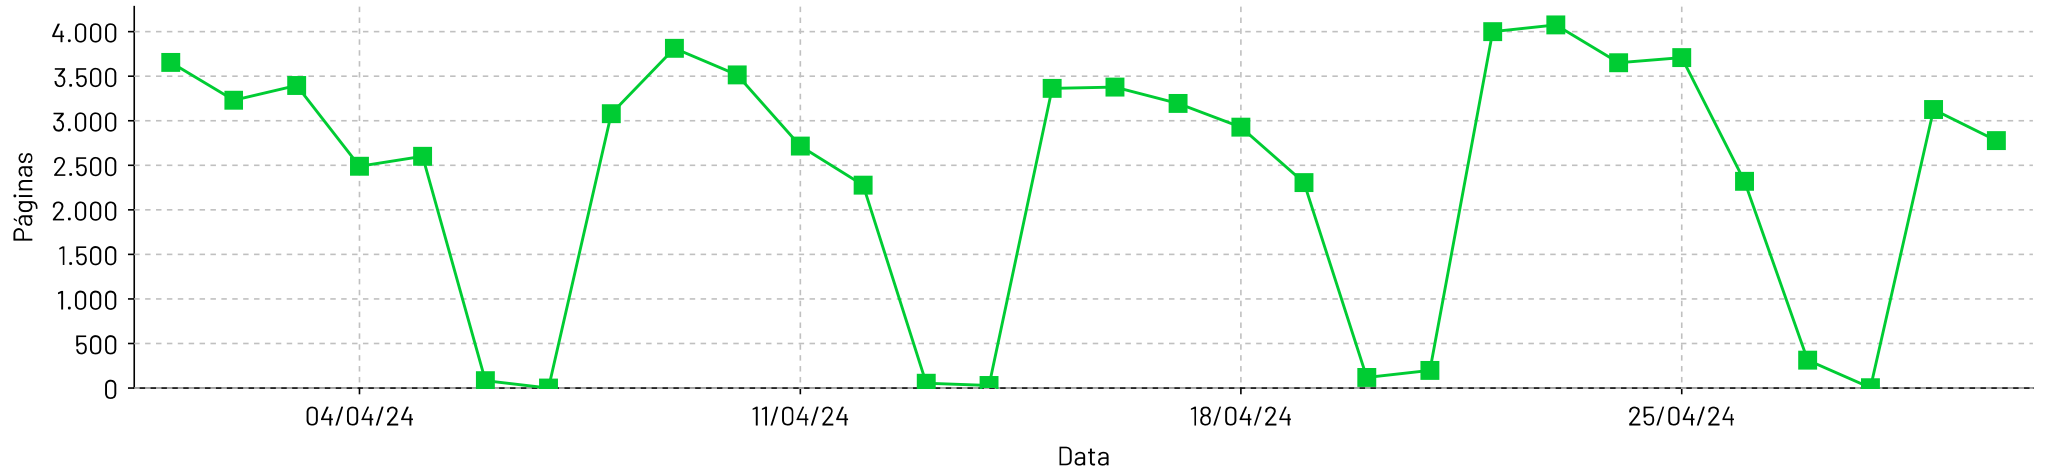

Total de paginas por dia - 1/jan/2024 até 31/jan/2024

Páginas por dia

Total de paginas por hora - 1/jan/2024 até 31/jan/2024

Hora do dia

Total de paginas por dia - 1/fev/2024 até 29/fev/2024

Páginas por dia

Total de paginas por hora - 1/fev/2024 até 29/fev/2024

Hora do dia

Total de paginas por dia - 1/mar/2024 até 31/mar/2024

Páginas por dia

Total de paginas por hora - 1/mar/2024 até 31/mar/2024

Hora do dia

Total de páginas por dia - 1/abr/2024 até 30/abr/2024

Páginas por dia

Total de páginas por hora - 1/abr/2024 até 30/abr/2024

Hora do dia

Total de paginas por dia - 1/mai/2024 até 31/mai/2024

Páginas por dia

Total de paginas por hora - 1/mai/2024 até 31/mai/2024