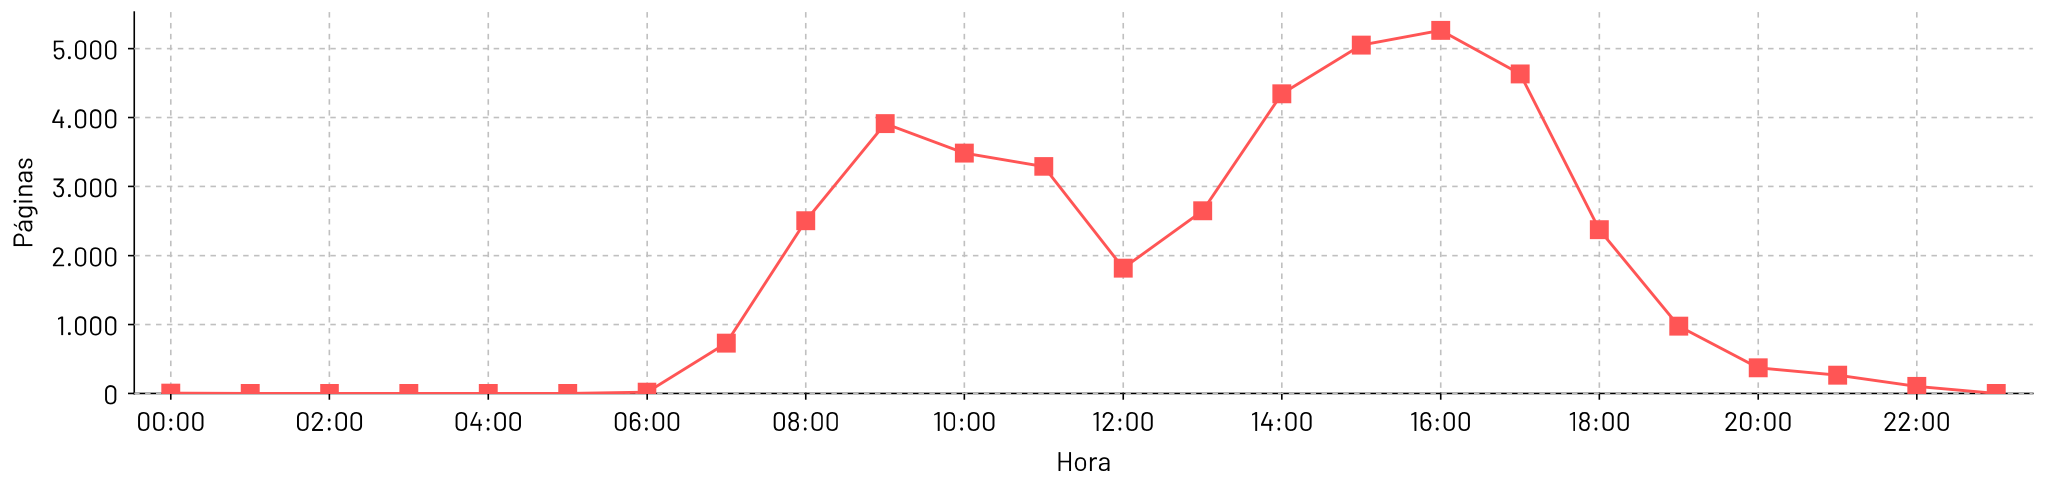

Total de paginas por dia - 1/jan/2024 até 31/jan/2024

Páginas por dia

Total de paginas por hora - 1/jan/2024 até 31/jan/2024

Hora do dia

Total de paginas por dia - 1/fev/2024 até 29/fev/2024

Páginas por dia

Total de paginas por hora - 1/fev/2024 até 29/fev/2024

Hora do dia

Total de paginas por dia - 1/mar/2024 até 31/mar/2024

Páginas por dia

Total de paginas por hora - 1/mar/2024 até 31/mar/2024

Hora do dia

Total de páginas por dia - 1/abr/2024 até 30/abr/2024

Páginas por dia

Total de páginas por hora - 1/abr/2024 até 30/abr/2024

Hora do dia

Total de paginas por dia - 1/mai/2024 até 31/mai/2024

Páginas por dia

Total de paginas por hora - 1/mai/2024 até 31/mai/2024