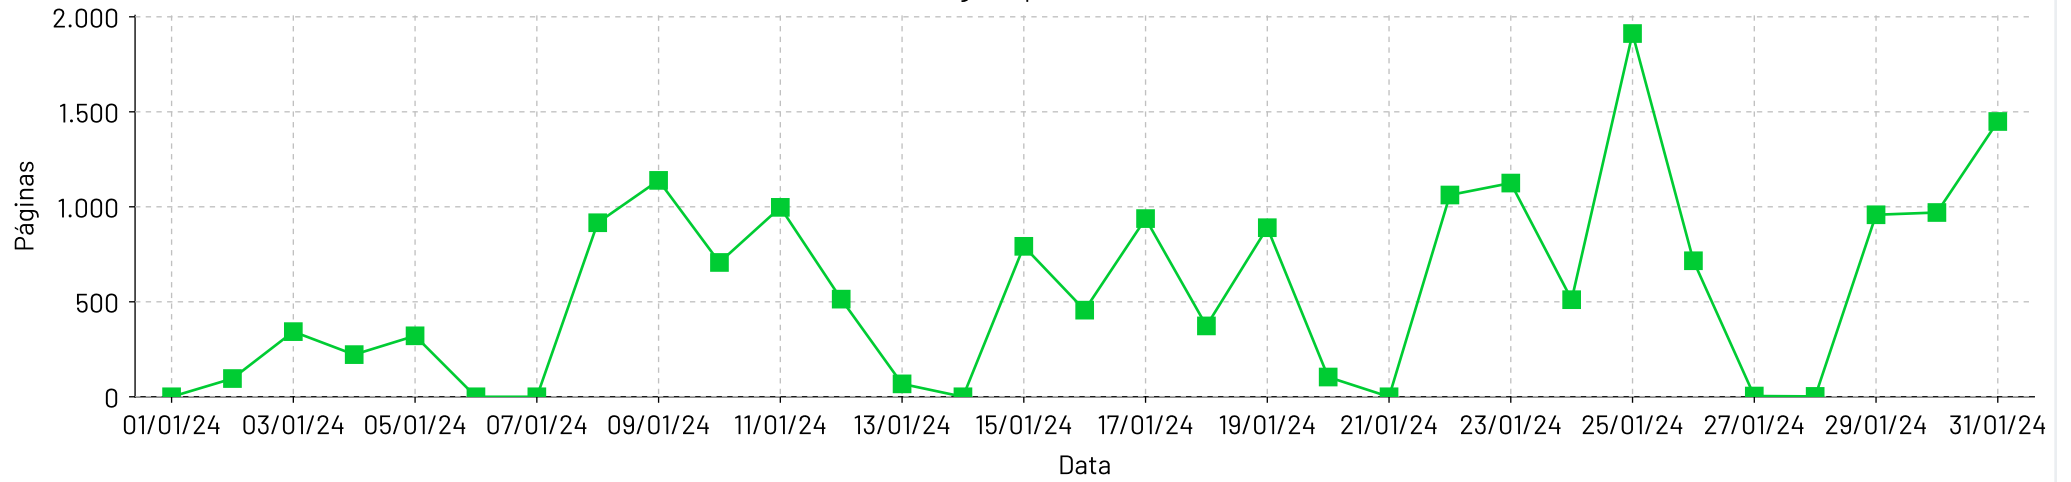

Total de paginas por dia - 1/jan/2024 até 31/jan/2024

Páginas por dia

Total de paginas por hora - 1/jan/2024 até 31/jan/2024

Hora do dia

Total de paginas por dia - 1/fev/2024 até 29/fev/2024

Páginas por dia

Total de paginas por hora - 1/fev/2024 até 29/fev/2024

Hora do dia

Total de paginas por dia - 1/mar/2024 até 31/mar/2024

Páginas por dia

Total de paginas por hora - 1/mar/2024 até 31/mar/2024

Hora do dia

Total de páginas por dia - 1/abr/2024 até 30/abr/2024

Páginas por dia

Total de páginas por hora - 1/abr/2024 até 30/abr/2024

Hora do dia

Total de paginas por dia - 1/mai/2024 até 31/mai/2024

Páginas por dia

Total de paginas por hora - 1/mai/2024 até 31/mai/2024