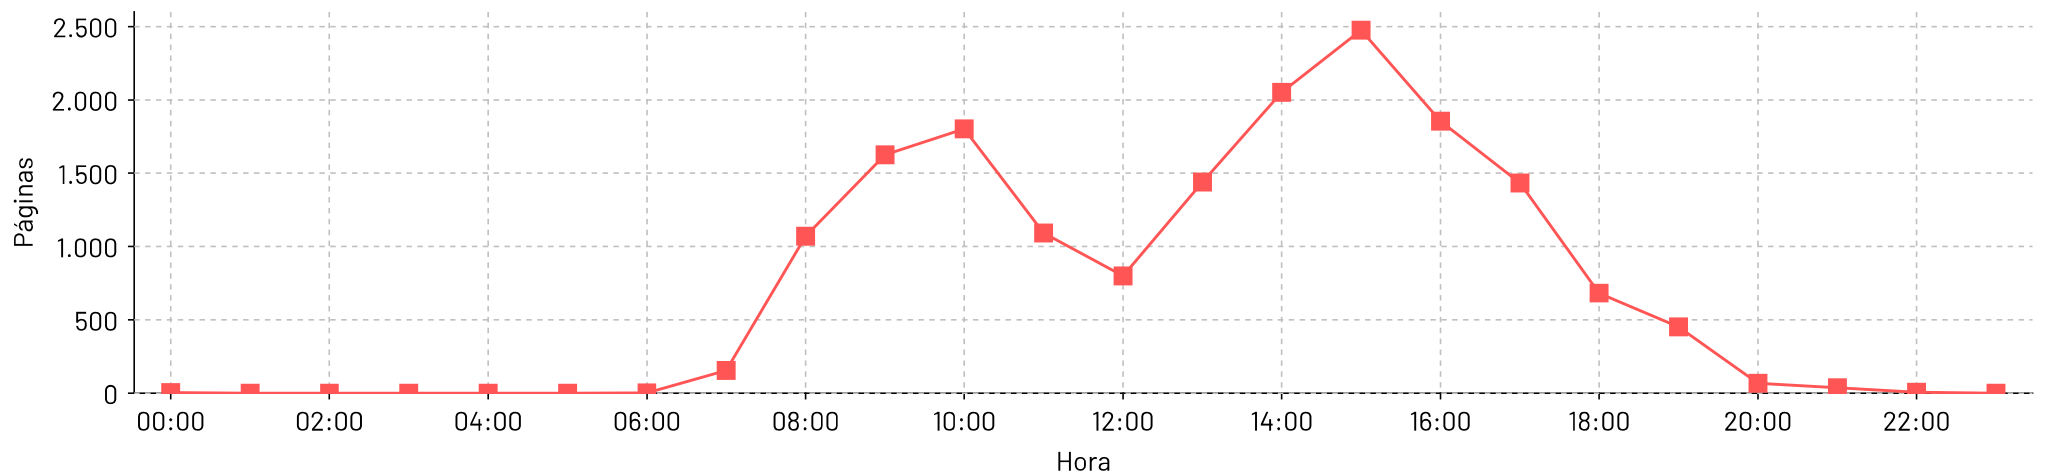

Total de paginas por dia - 1/jan/2024 até 31/jan/2024

Páginas por dia

Total de paginas por hora - 1/jan/2024 até 31/jan/2024

Hora do dia

Total de paginas por dia - 1/fev/2024 até 29/fev/2024

Páginas por dia

Total de paginas por hora - 1/fev/2024 até 29/fev/2024

Hora do dia

Total de paginas por dia - 1/mar/2024 até 31/mar/2024

Páginas por dia

Total de paginas por hora - 1/mar/2024 até 31/mar/2024

Hora do dia

Total de páginas por dia - 1/abr/2024 até 30/abr/2024

Páginas por dia

Total de páginas por hora - 1/abr/2024 até 30/abr/2024

Hora do dia

Total de paginas por dia - 1/mai/2024 até 31/mai/2024

Páginas por dia

Total de paginas por hora - 1/mai/2024 até 31/mai/2024