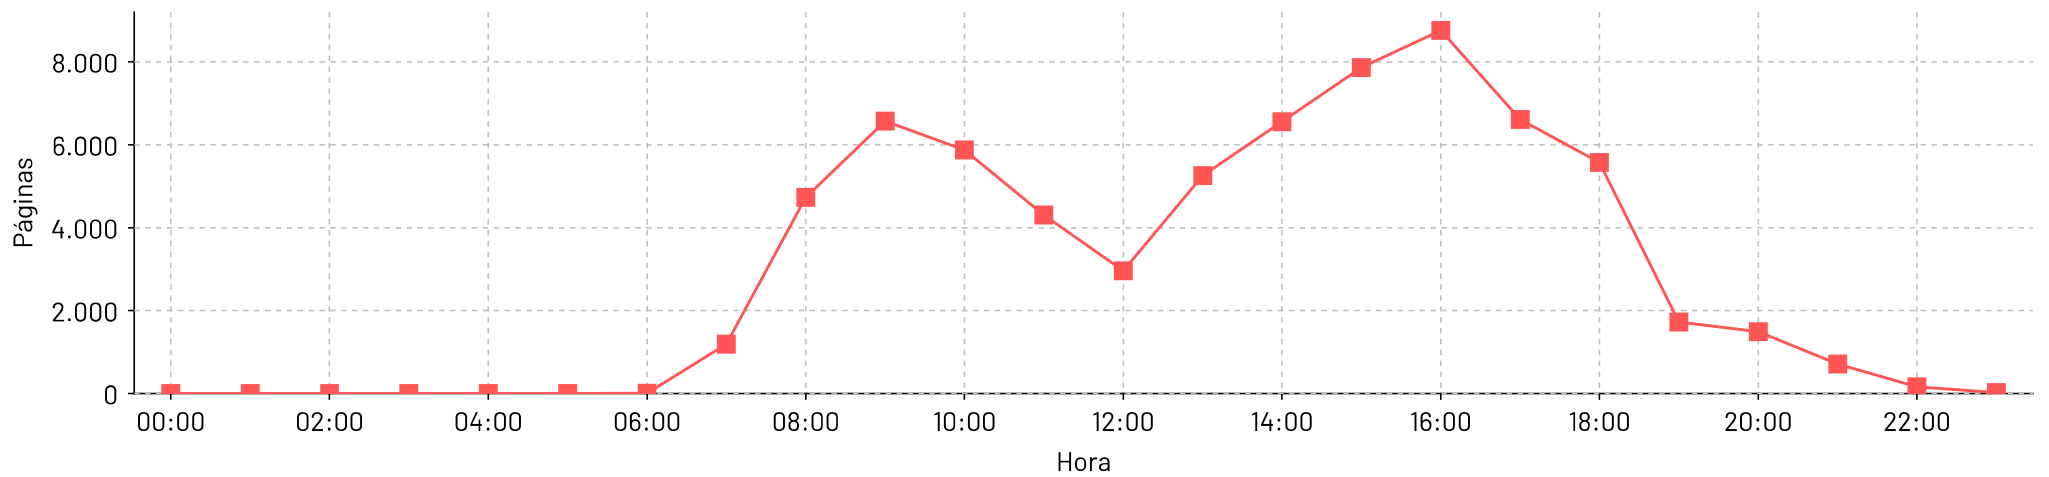

Total de paginas por dia - 1/jan/2024 até 31/jan/2024

Páginas por dia

Total de paginas por hora - 1/jan/2024 até 31/jan/2024

Hora do dia

Total de paginas por dia - 1/fev/2024 até 29/fev/2024

Páginas por dia

Total de paginas por hora - 1/fev/2024 até 29/fev/2024

Hora do dia

Total de paginas por dia - 1/mar/2024 até 31/mar/2024

Páginas por dia

Total de paginas por hora - 1/mar/2024 até 31/mar/2024

Hora do dia

Total de páginas por dia - 1/abr/2024 até 30/abr/2024

Páginas por dia

Total de páginas por hora - 1/abr/2024 até 30/abr/2024

Hora do dia

Total de paginas por dia - 1/mai/2024 até 31/mai/2024

Páginas por dia

Total de paginas por hora - 1/mai/2024 até 31/mai/2024