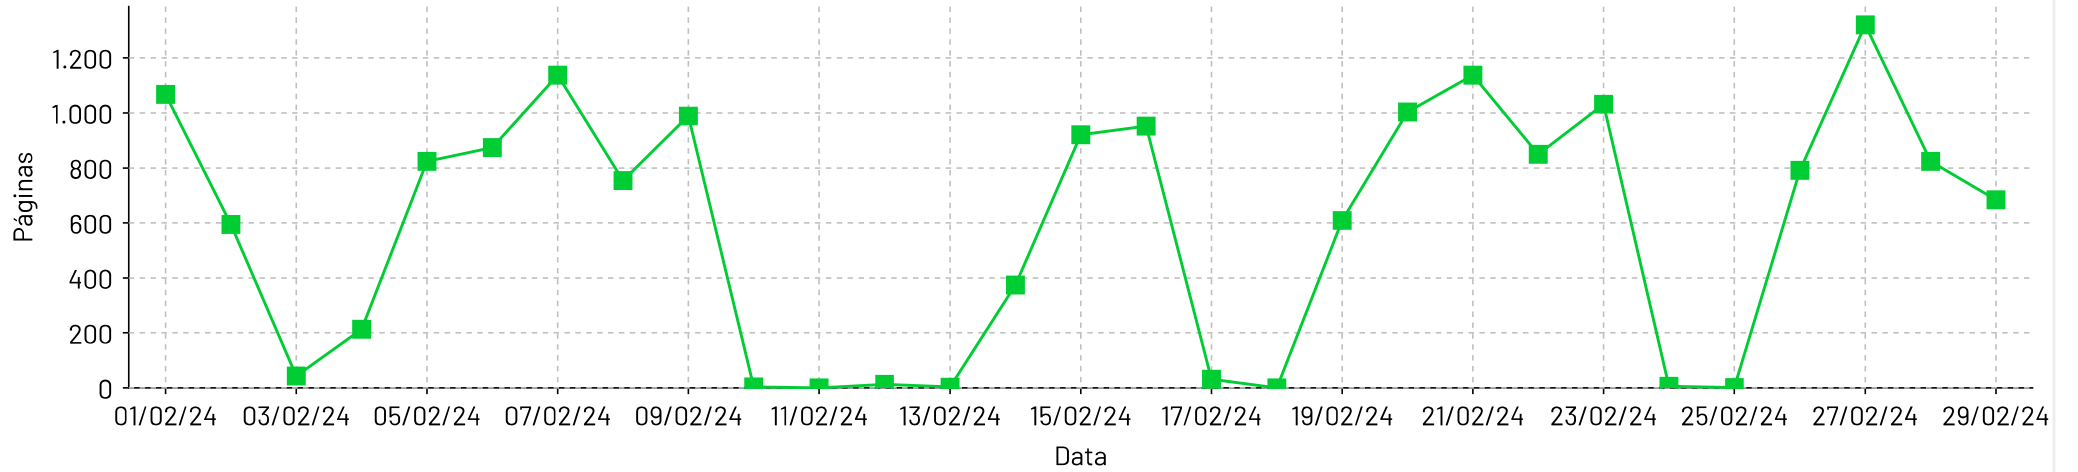

Total de paginas por dia - 1/jan/2024 até 31/jan/2024

Páginas por dia

Total de paginas por hora - 1/jan/2024 até 31/jan/2024

Hora do dia

Total de paginas por dia - 1/fev/2024 até 29/fev/2024

Páginas por dia

Total de paginas por hora - 1/fev/2024 até 29/fev/2024

Hora do dia

Total de paginas por dia - 1/mar/2024 até 31/mar/2024

Páginas por dia

Total de paginas por hora - 1/mar/2024 até 31/mar/2024

Hora do dia

Total de páginas por dia - 1/abr/2024 até 30/abr/2024

Páginas por dia

Total de páginas por hora - 1/abr/2024 até 30/abr/2024

Hora do dia

Total de paginas por dia - 1/mai/2024 até 31/mai/2024

Páginas por dia

Total de paginas por hora - 1/mai/2024 até 31/mai/2024