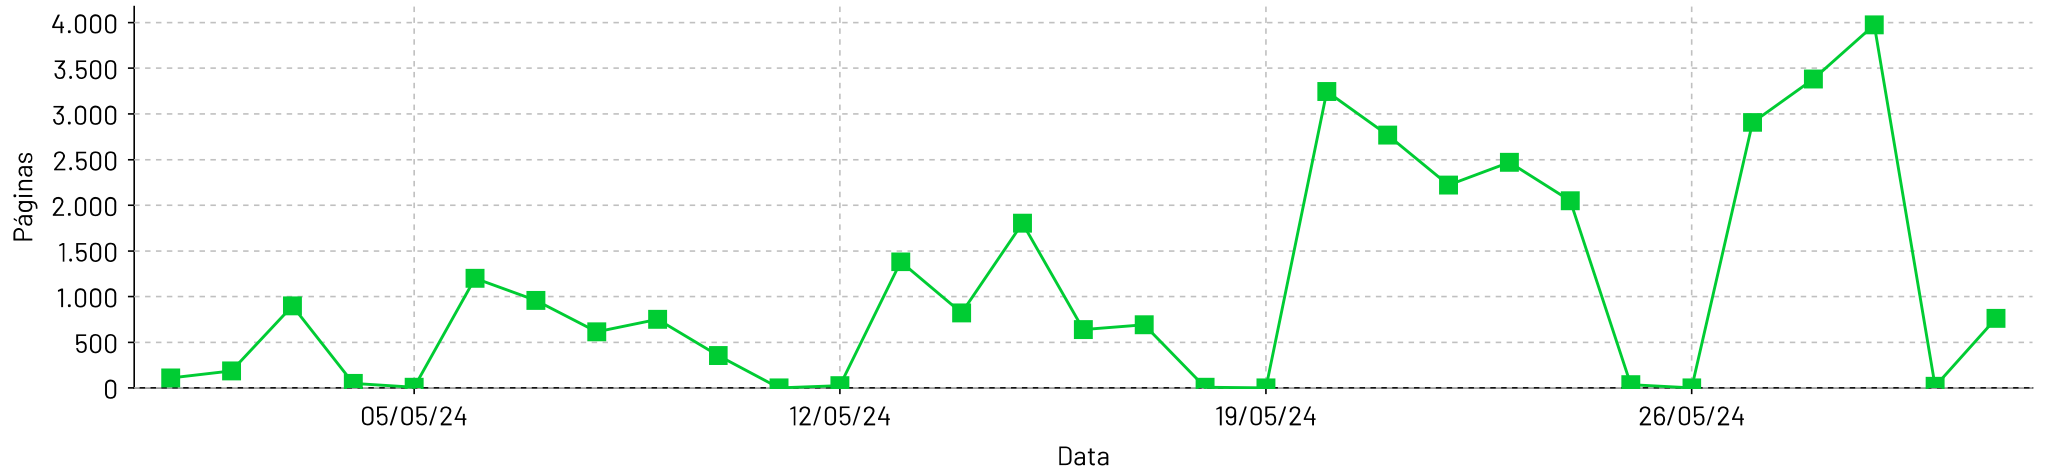

Total de paginas por dia - 1/jan/2024 até 31/jan/2024

Páginas por dia

Total de paginas por hora - 1/jan/2024 até 31/jan/2024

Hora do dia

Total de paginas por dia - 1/fev/2024 até 29/fev/2024

Páginas por dia

Total de paginas por hora - 1/fev/2024 até 29/fev/2024

Hora do dia

Total de paginas por dia - 1/mar/2024 até 31/mar/2024

Páginas por dia

Total de paginas por hora - 1/mar/2024 até 31/mar/2024

Hora do dia

Total de páginas por dia - 1/abr/2024 até 30/abr/2024

Páginas por dia

Total de páginas por hora - 1/abr/2024 até 30/abr/2024

Hora do dia

Total de paginas por dia - 1/mai/2024 até 31/mai/2024

Páginas por dia

Total de paginas por hora - 1/mai/2024 até 31/mai/2024

Hora do dia