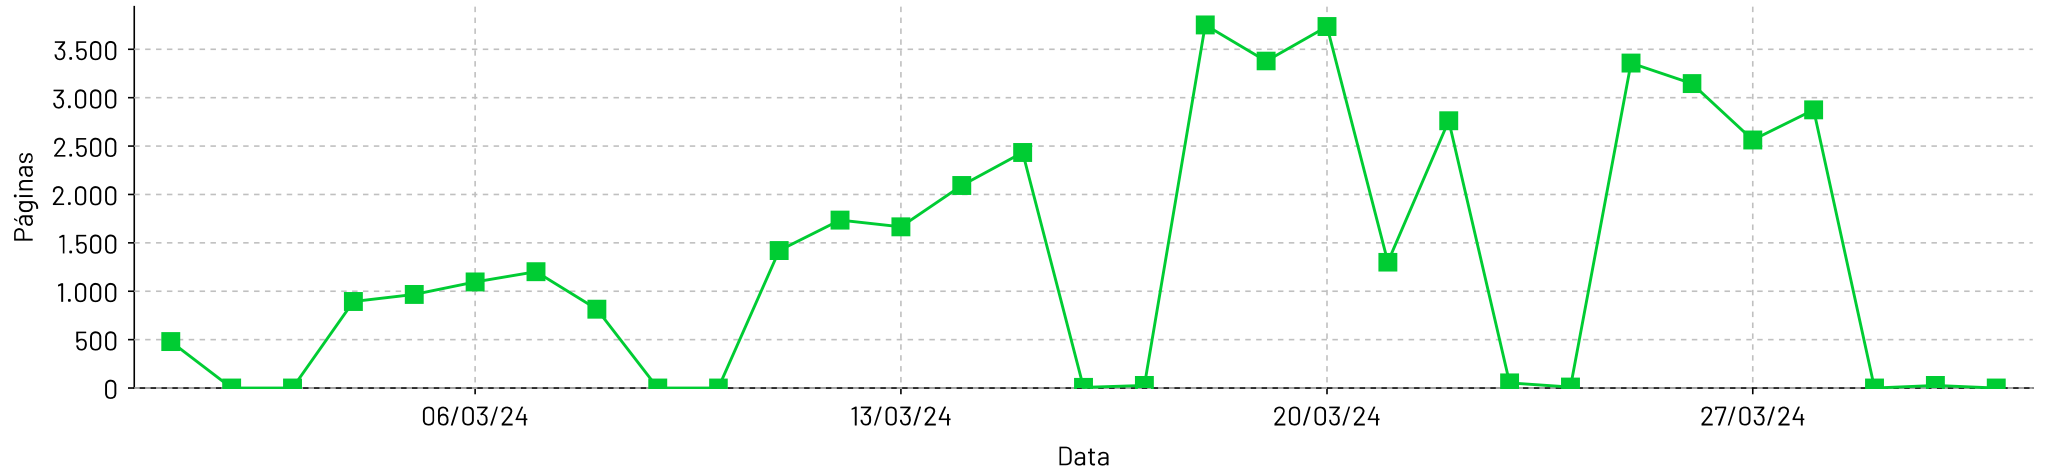

Total de paginas por dia - 1/jan/2024 até 31/jan/2024

Páginas por dia

Total de paginas por hora - 1/jan/2024 até 31/jan/2024

Hora do dia

Total de paginas por dia - 1/fev/2024 até 29/fev/2024

Páginas por dia

Total de paginas por hora - 1/fev/2024 até 29/fev/2024

Hora do dia

Total de paginas por dia - 1/mar/2024 até 31/mar/2024

Páginas por dia

Total de paginas por hora - 1/mar/2024 até 31/mar/2024

Hora do dia

Total de páginas por dia - 1/abr/2024 até 30/abr/2024

Páginas por dia

Total de páginas por hora - 1/abr/2024 até 30/abr/2024

Hora do dia

Total de paginas por dia - 1/mai/2024 até 31/mai/2024

Páginas por dia

Total de paginas por hora - 1/mai/2024 até 31/mai/2024