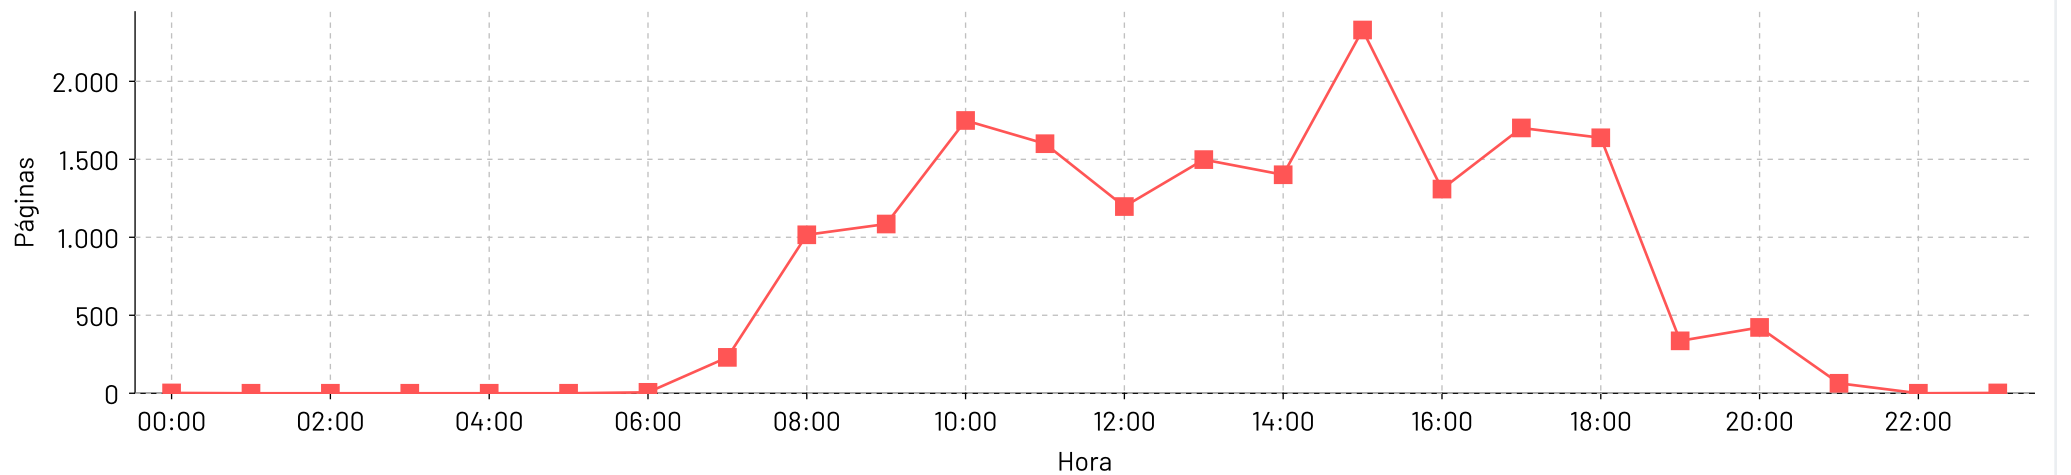

Total de paginas por dia - 1/jan/2024 até 31/jan/2024

Páginas por dia

Total de paginas por hora - 1/jan/2024 até 31/jan/2024

Hora do dia

Total de paginas por dia - 1/fev/2024 até 29/fev/2024

Páginas por dia

Total de paginas por hora - 1/fev/2024 até 29/fev/2024

Hora do dia

Total de paginas por dia - 1/mar/2024 até 31/mar/2024

Páginas por dia

Total de paginas por hora - 1/mar/2024 até 31/mar/2024

Hora do dia

Total de páginas por dia - 1/abr/2024 até 30/abr/2024

Páginas por dia

Total de páginas por hora - 1/abr/2024 até 30/abr/2024

Hora do dia

Total de paginas por dia - 1/mai/2024 até 31/mai/2024

Páginas por dia

Total de paginas por hora - 1/mai/2024 até 31/mai/2024