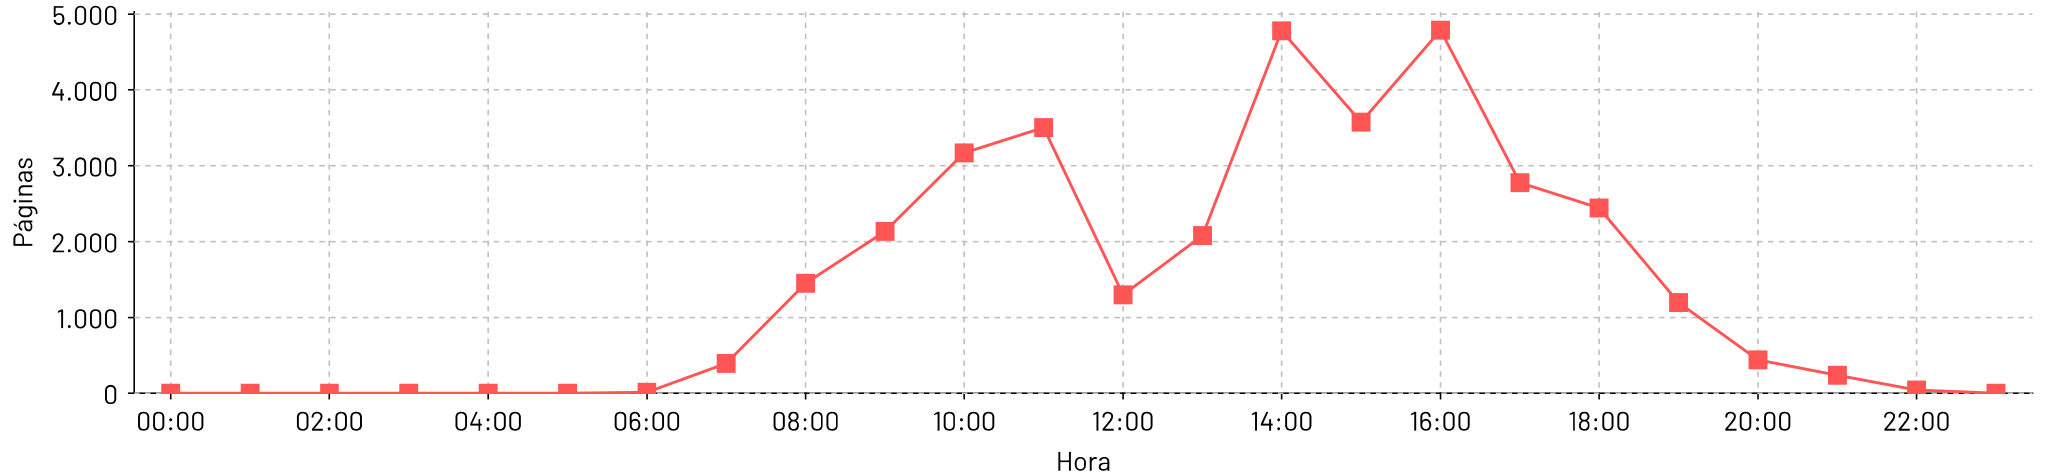

Hora do dia

Total de paginas por dia - 1/mar/2024 até 31/mar/2024

Páginas por dia

Total de paginas por hora - 1/mar/2024 até 31/mar/2024

Hora do dia

Total de páginas por dia - 1/abr/2024 até 30/abr/2024

Páginas por dia

Total de páginas por hora - 1/abr/2024 até 30/abr/2024

Hora do dia

Total de paginas por dia - 1/mai/2024 até 31/mai/2024

Páginas por dia

Total de paginas por hora - 1/mai/2024 até 31/mai/2024

Hora do dia

Total de paginas por dia - 1/jun/2024 até 30/jun/2024

Páginas por dia

Total de paginas por hora - 1/jun/2024 até 30/jun/2024

Hora do dia