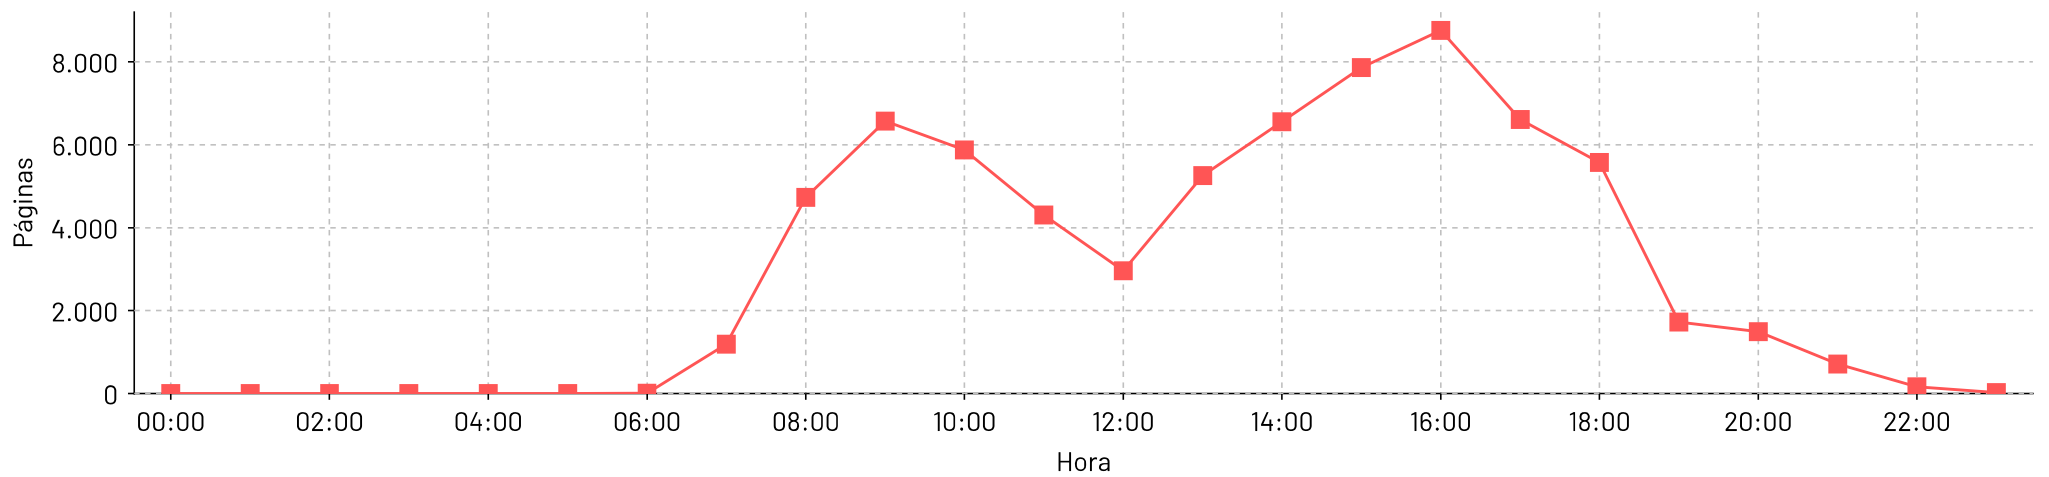

Total de paginas por dia - 1/jan/2024 até 31/jan/2024

Total de paginas por hora - 1/jan/2024 até 31/jan/2024

Total de paginas por dia - 1/fev/2024 até 29/fev/2024

Páginas por dia

Total de paginas por hora - 1/fev/2024 até 29/fev/2024

Hora do dia

Total de paginas por dia - 1/mar/2024 até 31/mar/2024

Páginas por dia

Total de paginas por hora - 1/mar/2024 até 31/mar/2024

Hora do dia

Total de páginas por dia - 1/abr/2024 até 30/abr/2024

Páginas por dia

Total de páginas por hora - 1/abr/2024 até 30/abr/2024

Hora do dia

Total de paginas por dia - 1/mai/2024 até 31/mai/2024

Páginas por dia

Total de paginas por hora - 1/mai/2024 até 31/mai/2024

Hora do dia

Total de paginas por dia - 1/jun/2024 até 30/jun/2024

Páginas por dia

Total de paginas por hora - 1/jun/2024 até 30/jun/2024

Hora do dia