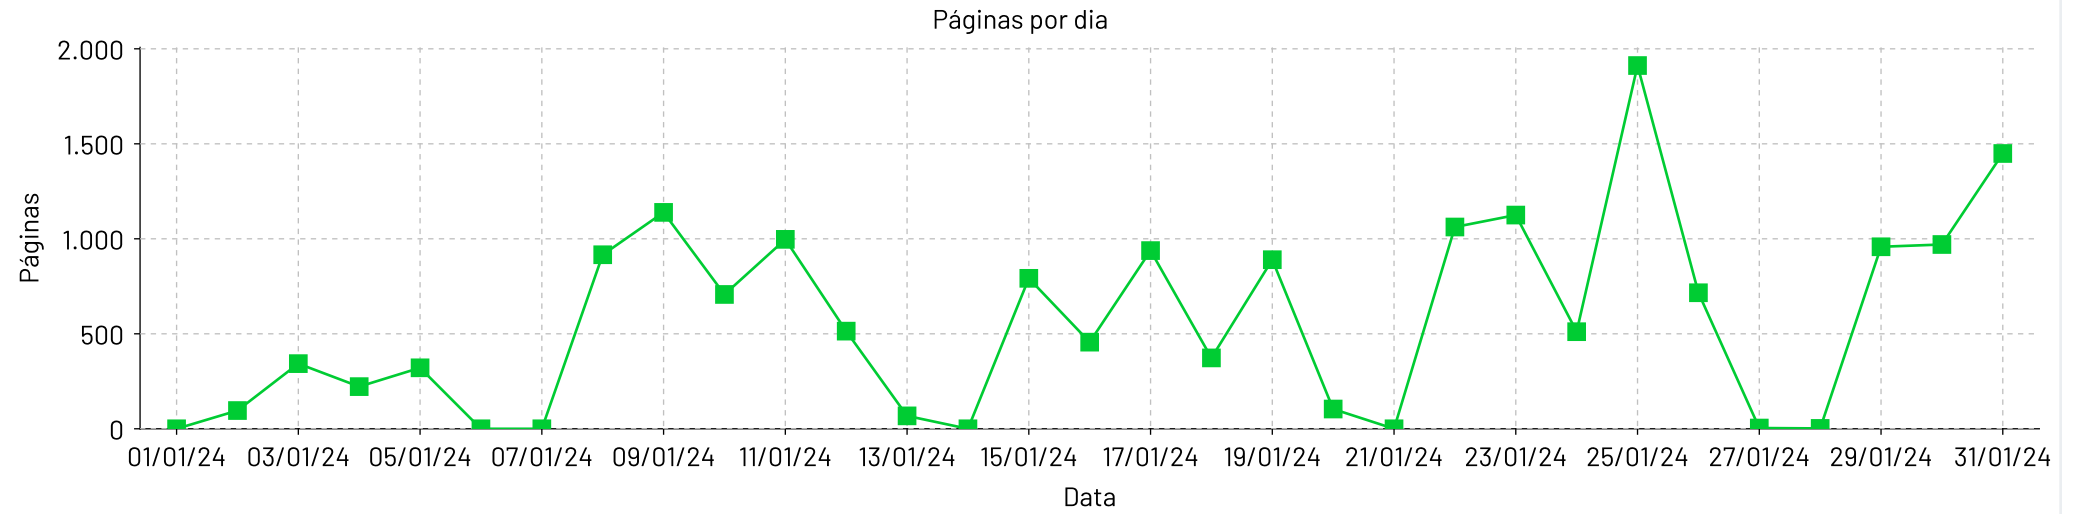

Total de paginas por dia - 1/jan/2024 até 31/jan/2024

Total de paginas por hora - 1/jan/2024 até 31/jan/2024

Total de paginas por dia - 1/fev/2024 até 29/fev/2024

Páginas por dia

Total de paginas por hora - 1/fev/2024 até 29/fev/2024

Hora do dia

Total de paginas por dia - 1/mar/2024 até 31/mar/2024

Páginas por dia

Total de paginas por hora - 1/mar/2024 até 31/mar/2024

Hora do dia

Total de páginas por dia - 1/abr/2024 até 30/abr/2024

Páginas por dia

Total de páginas por hora - 1/abr/2024 até 30/abr/2024

Hora do dia

Total de paginas por dia - 1/mai/2024 até 31/mai/2024

Páginas por dia

Total de paginas por hora - 1/mai/2024 até 31/mai/2024

Hora do dia

Total de paginas por dia - 1/jun/2024 até 30/jun/2024

Páginas por dia

Total de paginas por hora - 1/jun/2024 até 30/jun/2024

Hora do dia