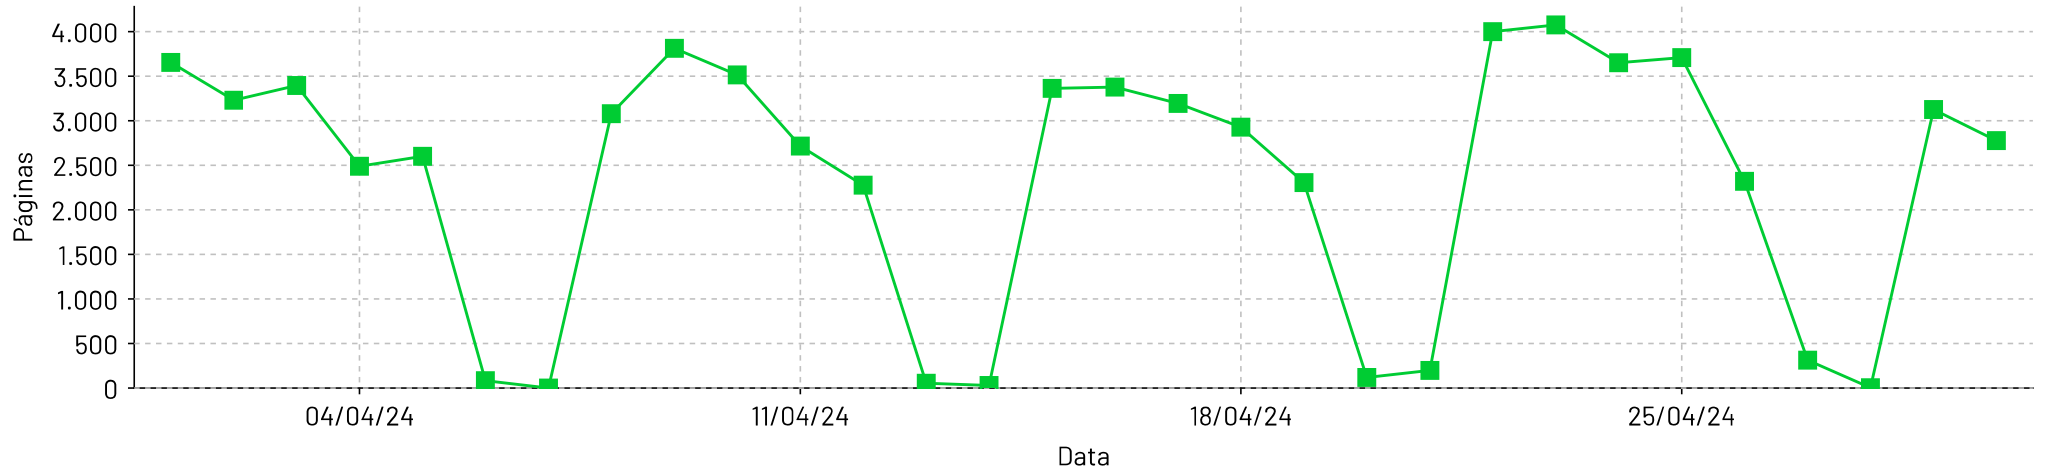

Total de paginas por dia - 1/jan/2024 até 31/jan/2024

Total de paginas por hora - 1/jan/2024 até 31/jan/2024

Total de paginas por dia - 1/fev/2024 até 29/fev/2024

Páginas por dia

Total de paginas por hora - 1/fev/2024 até 29/fev/2024

Hora do dia

Total de paginas por dia - 1/mar/2024 até 31/mar/2024

Páginas por dia

Total de paginas por hora - 1/mar/2024 até 31/mar/2024

Hora do dia

Total de páginas por dia - 1/abr/2024 até 30/abr/2024

Páginas por dia

Total de páginas por hora - 1/abr/2024 até 30/abr/2024

Hora do dia

Total de paginas por dia - 1/mai/2024 até 31/mai/2024

Páginas por dia

Total de paginas por hora - 1/mai/2024 até 31/mai/2024

Hora do dia

Total de paginas por dia - 1/jun/2024 até 30/jun/2024

Páginas por dia

Total de paginas por hora - 1/jun/2024 até 30/jun/2024

Hora do dia