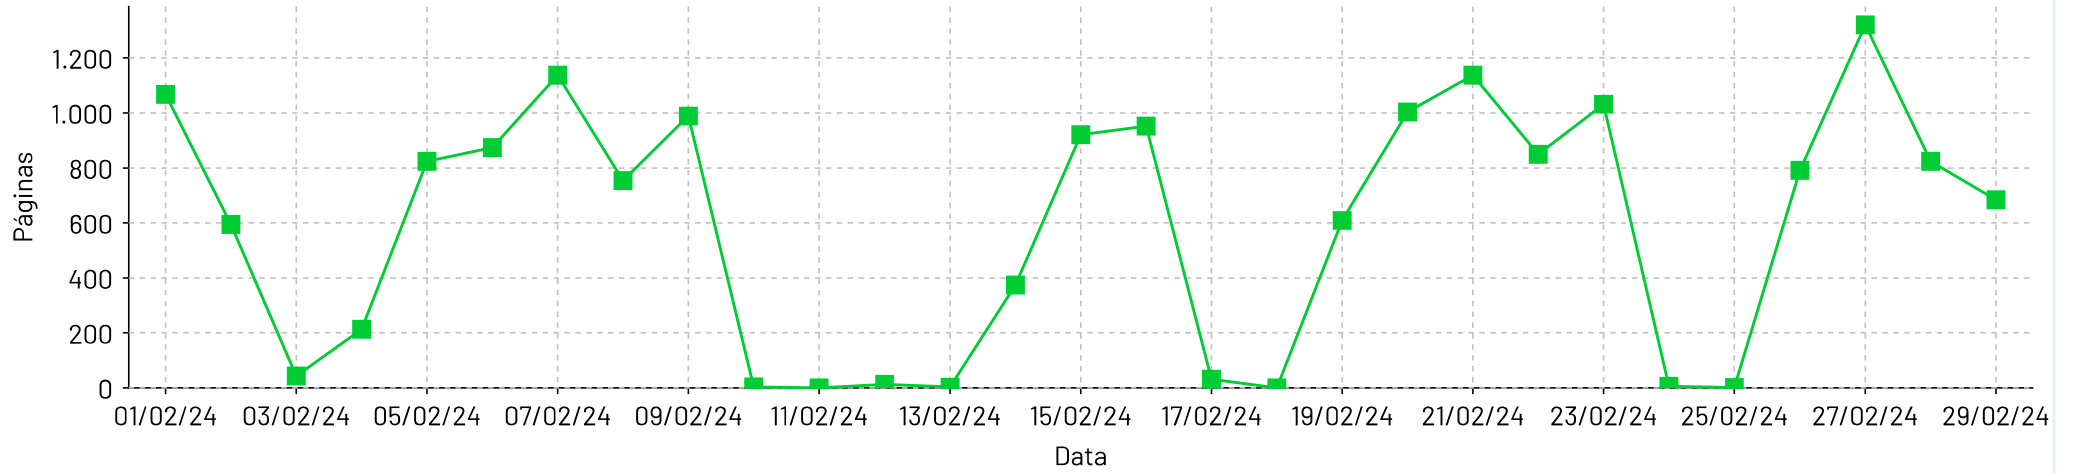

Total de paginas por dia - 1/jan/2024 até 31/jan/2024

Total de paginas por hora - 1/jan/2024 até 31/jan/2024

Total de paginas por dia - 1/fev/2024 até 29/fev/2024

Páginas por dia

Total de paginas por hora - 1/fev/2024 até 29/fev/2024

Hora do dia

Total de paginas por dia - 1/mar/2024 até 31/mar/2024

Páginas por dia

Total de paginas por hora - 1/mar/2024 até 31/mar/2024

Hora do dia

Total de páginas por dia - 1/abr/2024 até 30/abr/2024

Páginas por dia

Total de páginas por hora - 1/abr/2024 até 30/abr/2024

Hora do dia

Total de paginas por dia - 1/mai/2024 até 31/mai/2024

Páginas por dia

Total de paginas por hora - 1/mai/2024 até 31/mai/2024

Hora do dia

Total de paginas por dia - 1/jun/2024 até 30/jun/2024

Páginas por dia

Total de paginas por hora - 1/jun/2024 até 30/jun/2024

Hora do dia