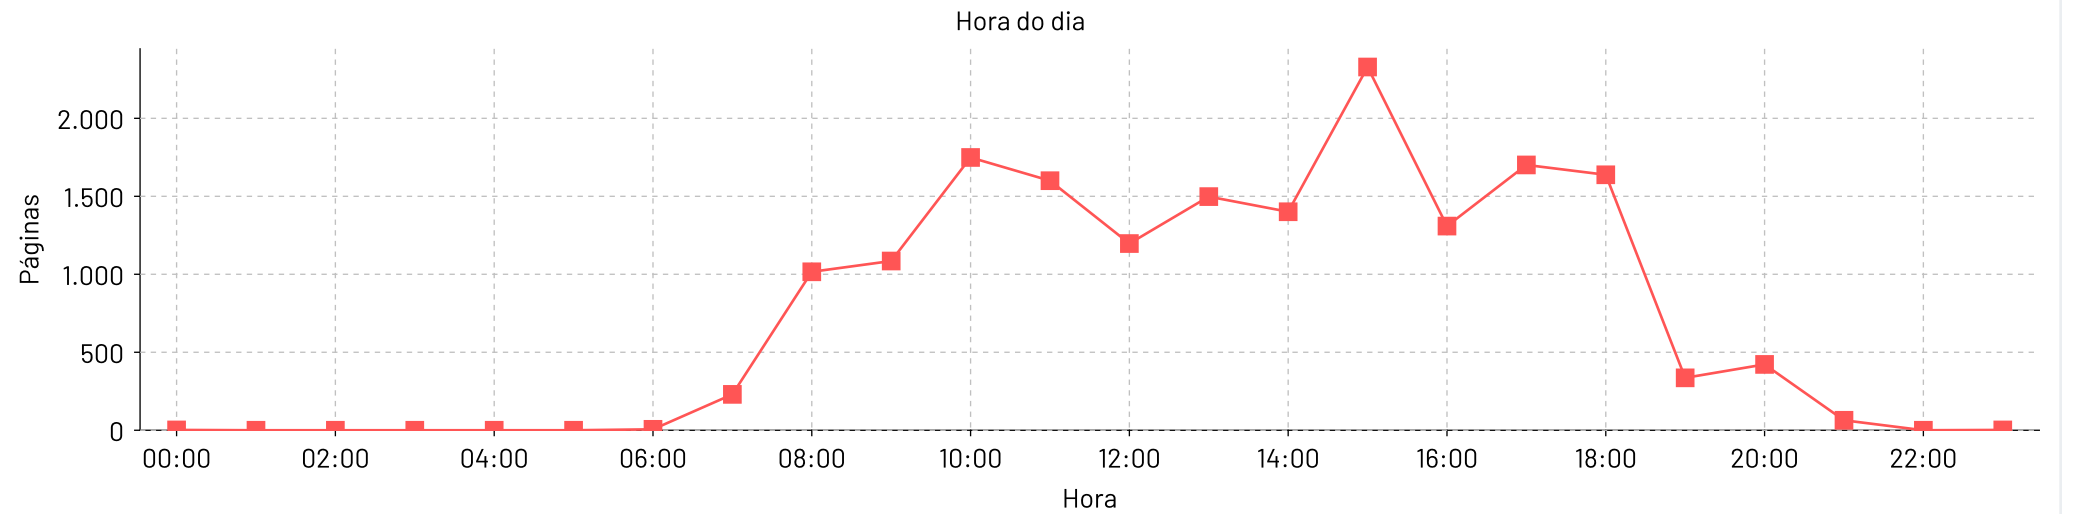

Total de paginas por dia - 1/jan/2024 até 31/jan/2024

Total de paginas por hora - 1/jan/2024 até 31/jan/2024

Total de paginas por dia - 1/fev/2024 até 29/fev/2024

Páginas por dia

Total de paginas por hora - 1/fev/2024 até 29/fev/2024

Hora do dia

Total de paginas por dia - 1/mar/2024 até 31/mar/2024

Páginas por dia

Total de paginas por hora - 1/mar/2024 até 31/mar/2024

Hora do dia

Total de páginas por dia - 1/abr/2024 até 30/abr/2024

Páginas por dia

Total de páginas por hora - 1/abr/2024 até 30/abr/2024

Hora do dia

Total de paginas por dia - 1/mai/2024 até 31/mai/2024

Páginas por dia

Total de paginas por hora - 1/mai/2024 até 31/mai/2024

Hora do dia

Total de paginas por dia - 1/jun/2024 até 30/jun/2024

Páginas por dia

Total de paginas por hora - 1/jun/2024 até 30/jun/2024

Hora do dia