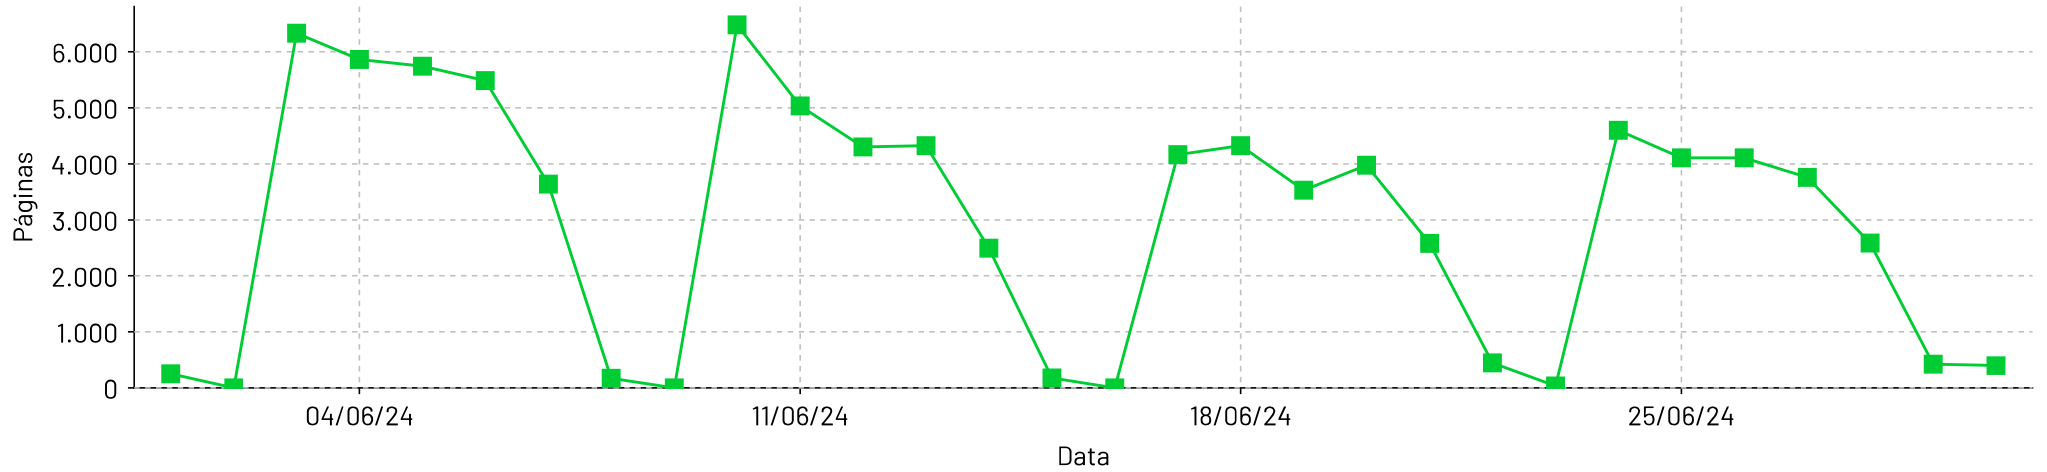

Hora do dia

Total de paginas por dia - 1/mar/2024 até 31/mar/2024

Páginas por dia

Total de paginas por hora - 1/mar/2024 até 31/mar/2024

Hora do dia

Total de páginas por dia - 1/abr/2024 até 30/abr/2024

Páginas por dia

Total de páginas por hora - 1/abr/2024 até 30/abr/2024

Hora do dia

Total de paginas por dia - 1/mai/2024 até 31/mai/2024

Páginas por dia

Total de paginas por hora - 1/mai/2024 até 31/mai/2024

Hora do dia

Total de paginas por dia - 1/jun/2024 até 30/jun/2024

Páginas por dia

Total de paginas por hora - 1/jun/2024 até 30/jun/2024

Hora do dia