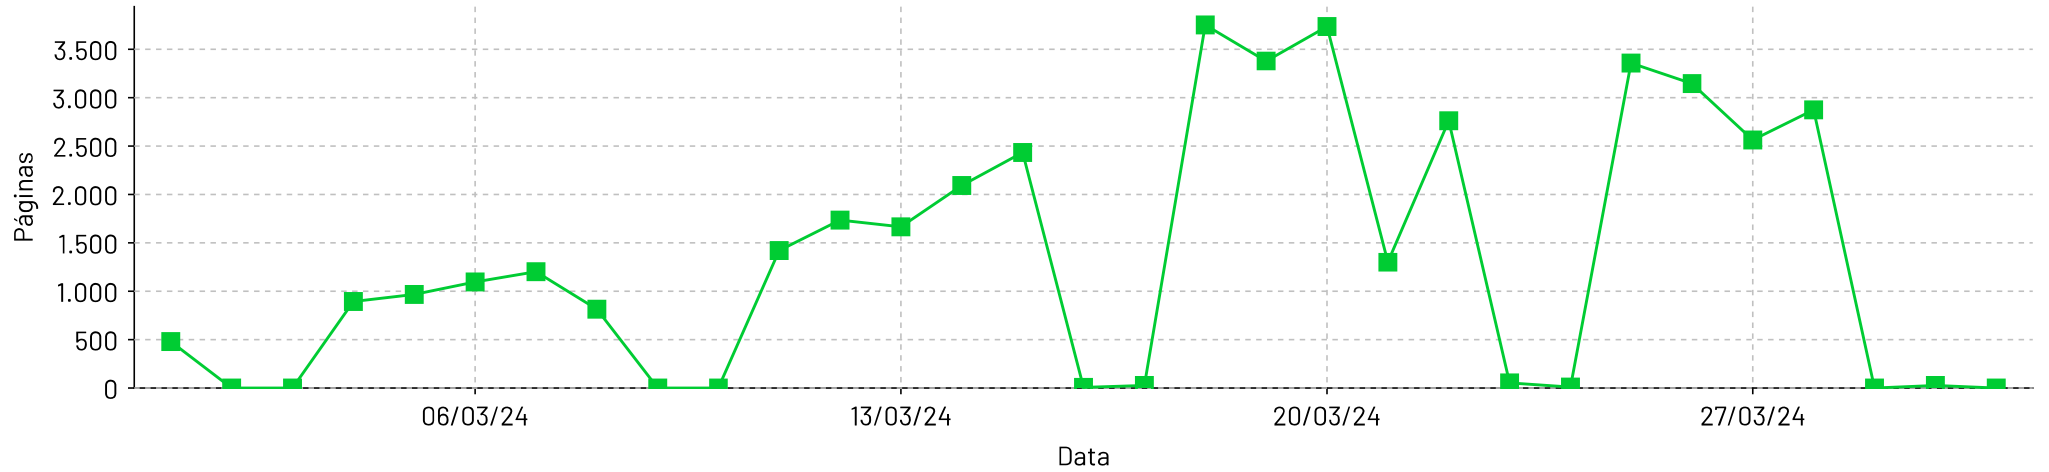

Total de paginas por dia - 1/jan/2024 até 31/jan/2024

Total de paginas por hora - 1/jan/2024 até 31/jan/2024

Total de paginas por dia - 1/fev/2024 até 29/fev/2024

Páginas por dia

Total de paginas por hora - 1/fev/2024 até 29/fev/2024

Hora do dia

Total de paginas por dia - 1/mar/2024 até 31/mar/2024

Páginas por dia

Total de paginas por hora - 1/mar/2024 até 31/mar/2024

Hora do dia

Total de páginas por dia - 1/abr/2024 até 30/abr/2024

Páginas por dia

Total de páginas por hora - 1/abr/2024 até 30/abr/2024

Hora do dia

Total de paginas por dia - 1/mai/2024 até 31/mai/2024

Páginas por dia

Total de paginas por hora - 1/mai/2024 até 31/mai/2024

Hora do dia

Total de paginas por dia - 1/jun/2024 até 30/jun/2024

Páginas por dia

Total de paginas por hora - 1/jun/2024 até 30/jun/2024

Hora do dia