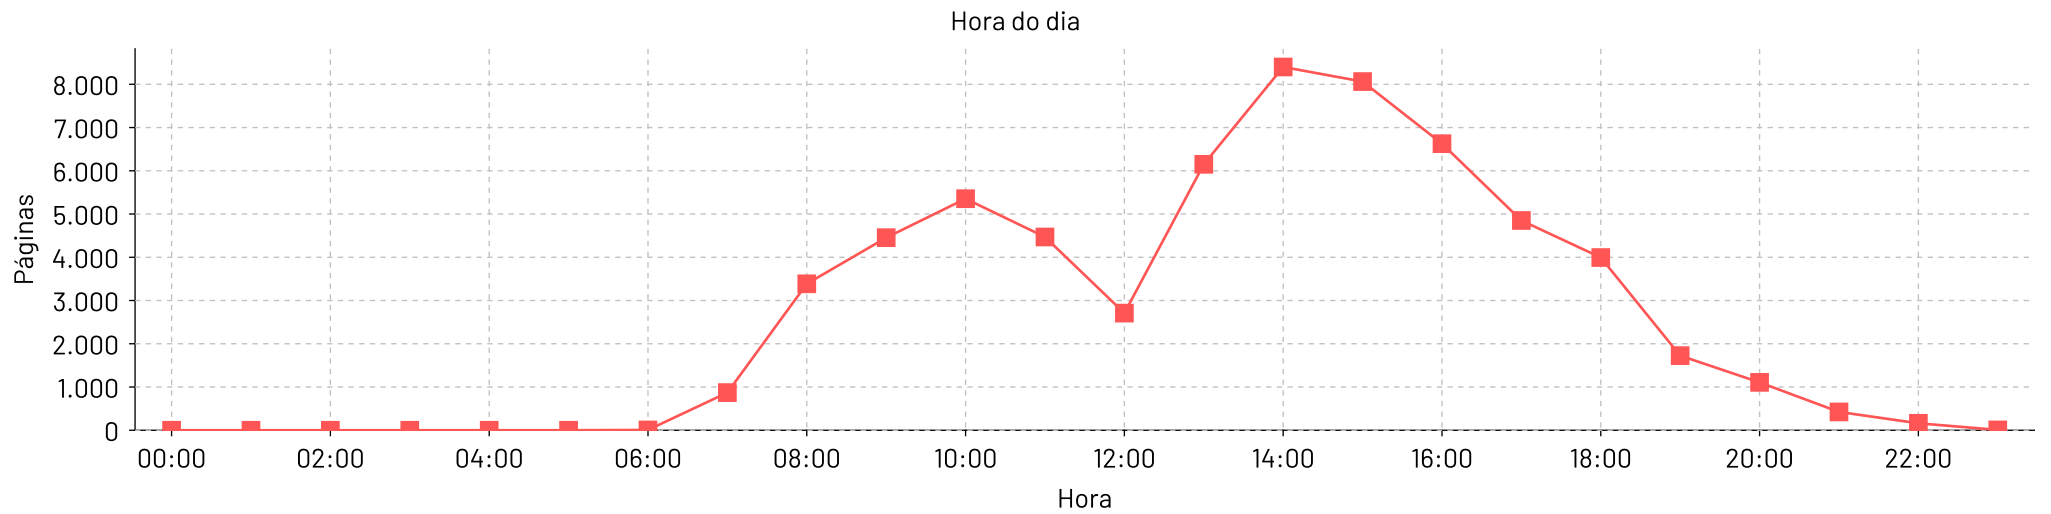

Páginas por dia

Total de páginas por hora - 1/abr/2024 até 30/abr/2024

Hora do dia

Total de paginas por dia - 1/mai/2024 até 31/mai/2024

Páginas por dia

Total de paginas por hora - 1/mai/2024 até 31/mai/2024

Hora do dia

Total de páginas por dia - 1/jun/2024 até 30/jun/2024

Páginas por dia

Total de páginas por hora - 1/jun/2024 até 30/jun/2024

Hora do dia

Total de páginas por dia - 1/jul/2024 até 31/jul/2024

Páginas por dia

Total de páginas por hora - 1/jul/2024 até 31/jul/2024

Hora do dia

Total de paginas por dia - 1/ago/2024 até 31/ago/2024

Páginas por dia

Total de paginas por hora - 1/ago/2024 até 31/ago/2024

Hora do dia

Total de paginas por dia - 1/set/2024 até 30/set/2024

Total de paginas por hora - 1/set/2024 até 30/set/2024

Total de paginas por dia - 1/out/2024 até 31/out/2024

Total de paginas por hora - 1/out/2024 até 31/out/2024