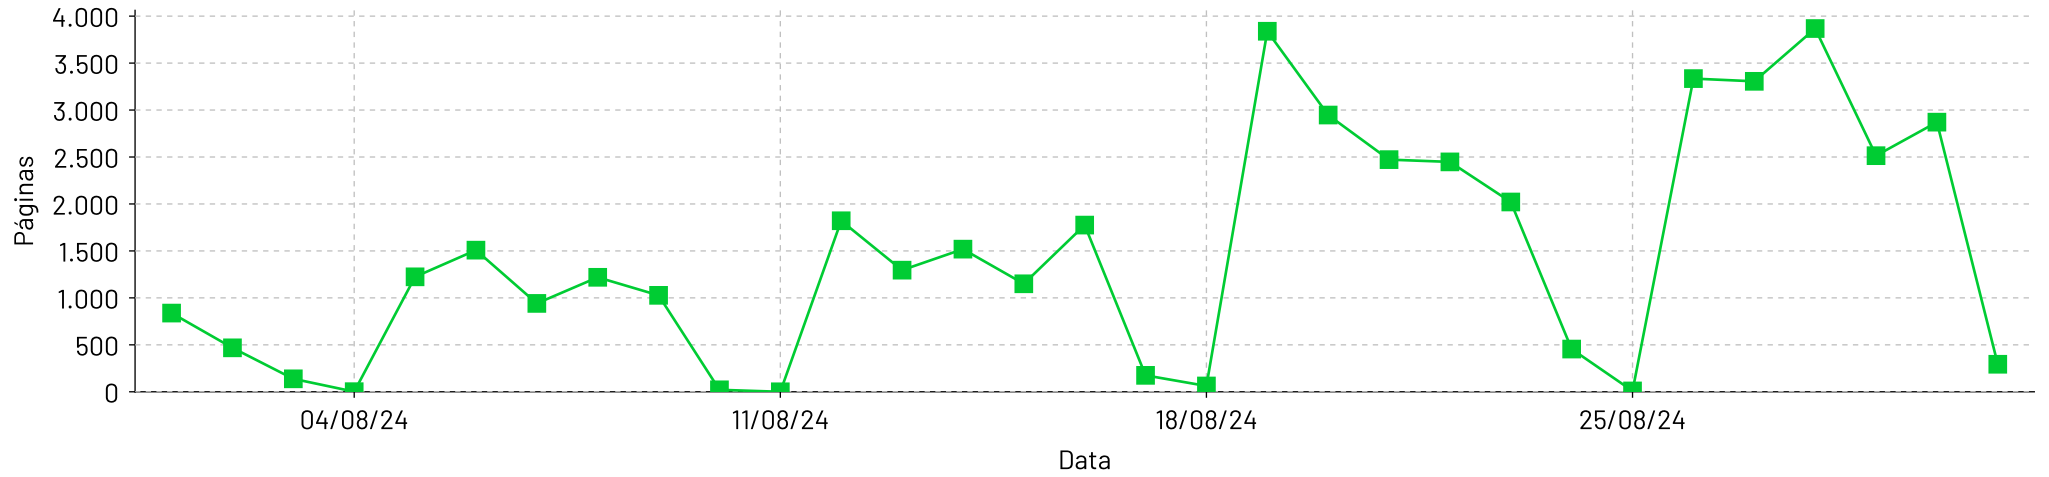

Páginas por dia

Total de páginas por hora - 1/abr/2024 até 30/abr/2024

Hora do dia

Total de paginas por dia - 1/mai/2024 até 31/mai/2024

Páginas por dia

Total de paginas por hora - 1/mai/2024 até 31/mai/2024

Hora do dia

Total de páginas por dia - 1/jun/2024 até 30/jun/2024

Páginas por dia

Total de páginas por hora - 1/jun/2024 até 30/jun/2024

Hora do dia

Total de páginas por dia - 1/jul/2024 até 31/jul/2024

Páginas por dia

Total de páginas por hora - 1/jul/2024 até 31/jul/2024

Hora do dia

Total de paginas por dia - 1/ago/2024 até 31/ago/2024

Páginas por dia

Total de paginas por hora - 1/ago/2024 até 31/ago/2024

Hora do dia

Total de paginas por dia - 1/set/2024 até 30/set/2024

Total de paginas por hora - 1/set/2024 até 30/set/2024

Total de paginas por dia - 1/out/2024 até 31/out/2024

Total de paginas por hora - 1/out/2024 até 31/out/2024