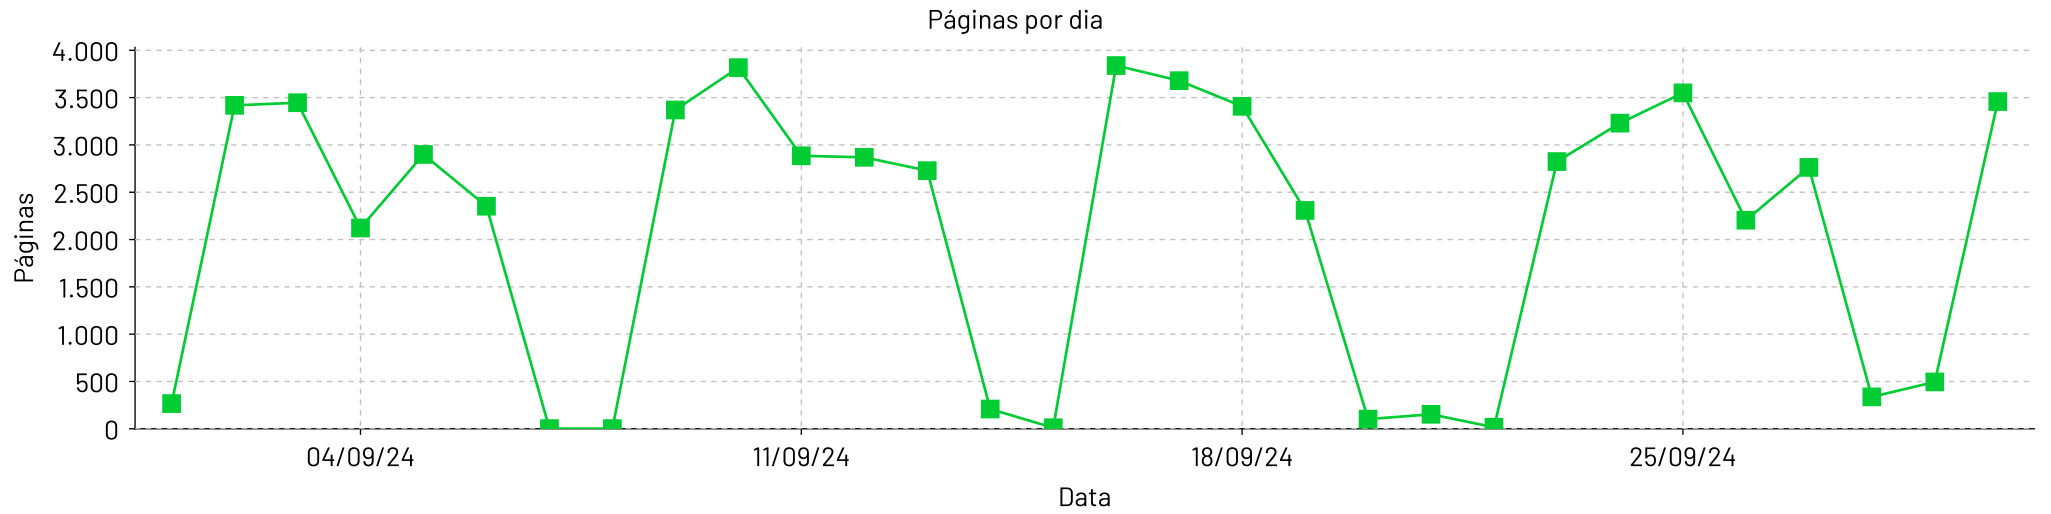

Páginas por dia

Total de páginas por hora - 1/abr/2024 até 30/abr/2024

Hora do dia

Total de paginas por dia - 1/mai/2024 até 31/mai/2024

Páginas por dia

Total de paginas por hora - 1/mai/2024 até 31/mai/2024

Hora do dia

Total de páginas por dia - 1/jun/2024 até 30/jun/2024

Páginas por dia

Total de páginas por hora - 1/jun/2024 até 30/jun/2024

Hora do dia

Total de páginas por dia - 1/jul/2024 até 31/jul/2024

Páginas por dia

Total de páginas por hora - 1/jul/2024 até 31/jul/2024

Hora do dia

Total de paginas por dia - 1/ago/2024 até 31/ago/2024

Páginas por dia

Total de paginas por hora - 1/ago/2024 até 31/ago/2024

Hora do dia

Total de paginas por dia - 1/set/2024 até 30/set/2024

Total de paginas por hora - 1/set/2024 até 30/set/2024

Total de paginas por dia - 1/out/2024 até 31/out/2024

Total de paginas por hora - 1/out/2024 até 31/out/2024