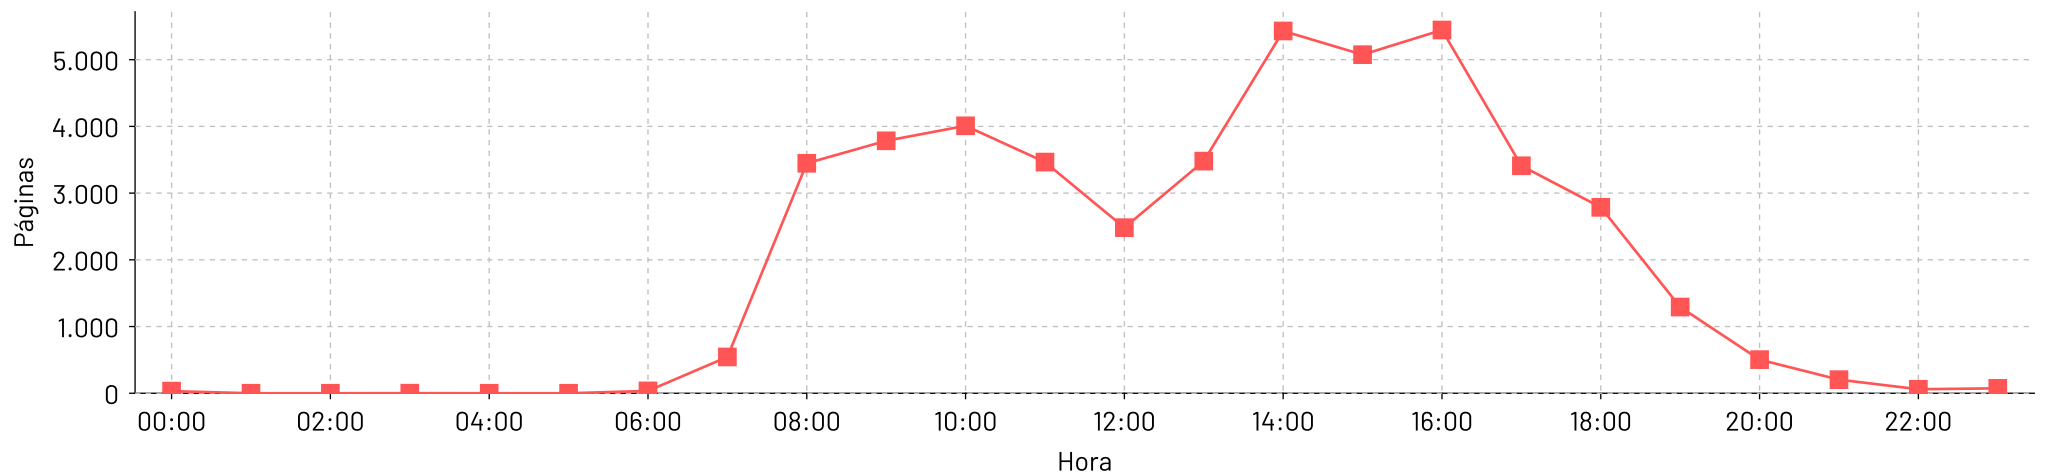

Hora do dia

Total de páginas por dia - 1/jun/2024 até 30/jun/2024

Páginas por dia

Total de páginas por hora - 1/jun/2024 até 30/jun/2024

Hora do dia

Total de páginas por dia - 1/jul/2024 até 31/jul/2024

Páginas por dia

Total de páginas por hora - 1/jul/2024 até 31/jul/2024

Hora do dia

Total de paginas por dia - 1/ago/2024 até 31/ago/2024

Páginas por dia

Total de paginas por hora - 1/ago/2024 até 31/ago/2024

Hora do dia

Total de paginas por dia - 1/set/2024 até 30/set/2024

Total de paginas por hora - 1/set/2024 até 30/set/2024

Total de paginas por dia - 1/out/2024 até 31/out/2024

Total de paginas por hora - 1/out/2024 até 31/out/2024