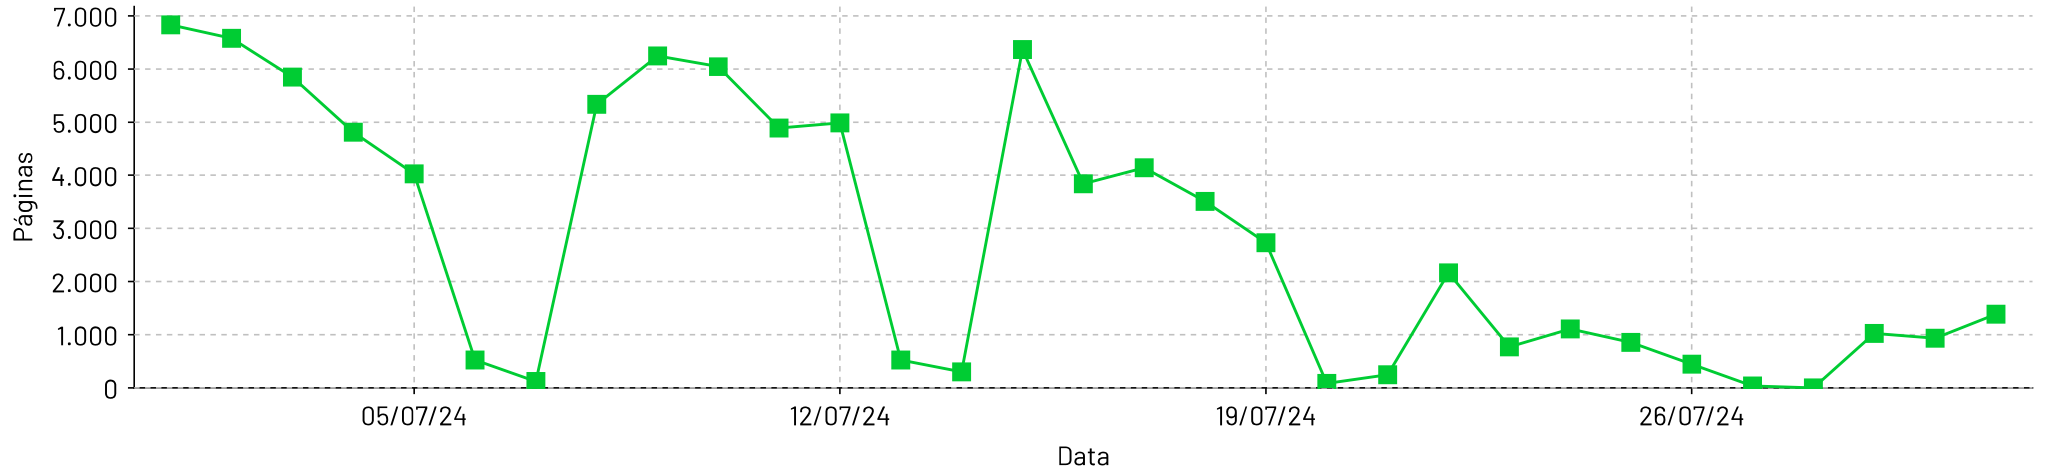

Páginas por dia

Total de páginas por hora - 1/abr/2024 até 30/abr/2024

Hora do dia

Total de paginas por dia - 1/mai/2024 até 31/mai/2024

Páginas por dia

Total de paginas por hora - 1/mai/2024 até 31/mai/2024

Hora do dia

Total de páginas por dia - 1/jun/2024 até 30/jun/2024

Páginas por dia

Total de páginas por hora - 1/jun/2024 até 30/jun/2024

Hora do dia

Total de páginas por dia - 1/jul/2024 até 31/jul/2024

Páginas por dia

Total de páginas por hora - 1/jul/2024 até 31/jul/2024

Hora do dia

Total de paginas por dia - 1/ago/2024 até 31/ago/2024

Páginas por dia

Total de paginas por hora - 1/ago/2024 até 31/ago/2024

Hora do dia

Total de paginas por dia - 1/set/2024 até 30/set/2024

Total de paginas por hora - 1/set/2024 até 30/set/2024

Total de paginas por dia - 1/out/2024 até 31/out/2024

Total de paginas por hora - 1/out/2024 até 31/out/2024