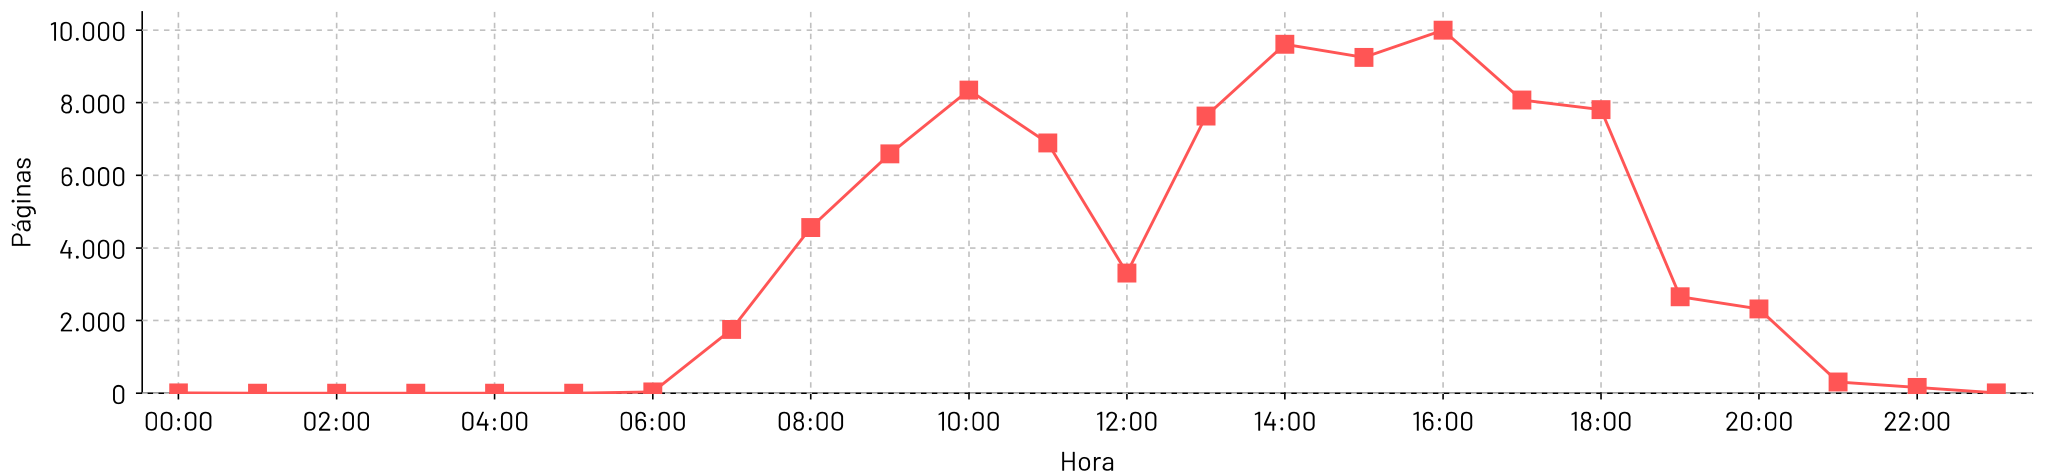

Páginas por dia

Total de páginas por hora - 1/abr/2024 até 30/abr/2024

Hora do dia

Total de paginas por dia - 1/mai/2024 até 31/mai/2024

Páginas por dia

Total de paginas por hora - 1/mai/2024 até 31/mai/2024

Hora do dia

Total de páginas por dia - 1/jun/2024 até 30/jun/2024

Páginas por dia

Total de páginas por hora - 1/jun/2024 até 30/jun/2024

Hora do dia

Total de páginas por dia - 1/jul/2024 até 31/jul/2024

Páginas por dia

Total de páginas por hora - 1/jul/2024 até 31/jul/2024

Hora do dia

Total de paginas por dia - 1/ago/2024 até 31/ago/2024

Páginas por dia

Total de paginas por hora - 1/ago/2024 até 31/ago/2024

Hora do dia

Total de paginas por dia - 1/set/2024 até 30/set/2024

Total de paginas por hora - 1/set/2024 até 30/set/2024

Total de paginas por dia - 1/out/2024 até 31/out/2024

Total de paginas por hora - 1/out/2024 até 31/out/2024