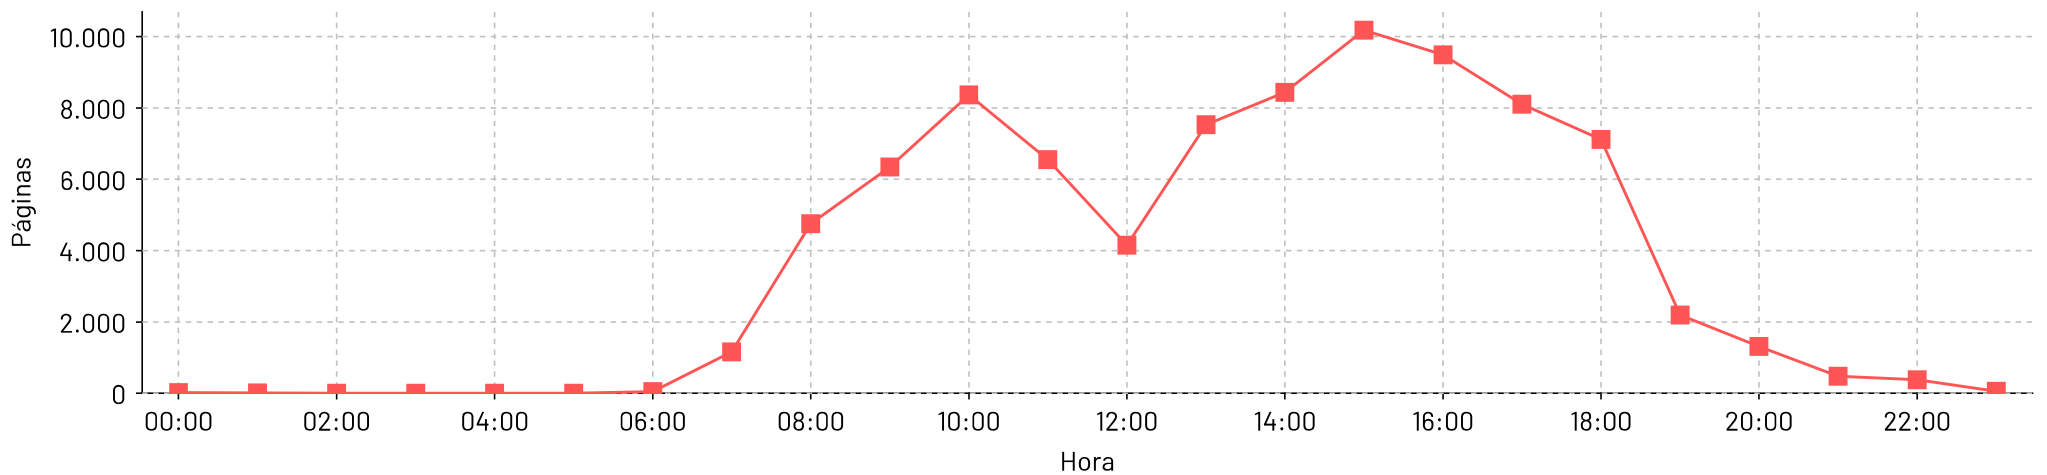

Páginas por dia

Total de páginas por hora - 1/abr/2024 até 30/abr/2024

Hora do dia

Total de paginas por dia - 1/mai/2024 até 31/mai/2024

Páginas por dia

Total de paginas por hora - 1/mai/2024 até 31/mai/2024

Hora do dia

Total de páginas por dia - 1/jun/2024 até 30/jun/2024

Páginas por dia

Total de páginas por hora - 1/jun/2024 até 30/jun/2024

Hora do dia

Total de páginas por dia - 1/jul/2024 até 31/jul/2024

Páginas por dia

Total de páginas por hora - 1/jul/2024 até 31/jul/2024

Hora do dia

Total de paginas por dia - 1/ago/2024 até 31/ago/2024

Páginas por dia

Total de paginas por hora - 1/ago/2024 até 31/ago/2024

Hora do dia

Total de paginas por dia - 1/set/2024 até 30/set/2024

Total de paginas por hora - 1/set/2024 até 30/set/2024

Total de paginas por dia - 1/out/2024 até 31/out/2024

Total de paginas por hora - 1/out/2024 até 31/out/2024