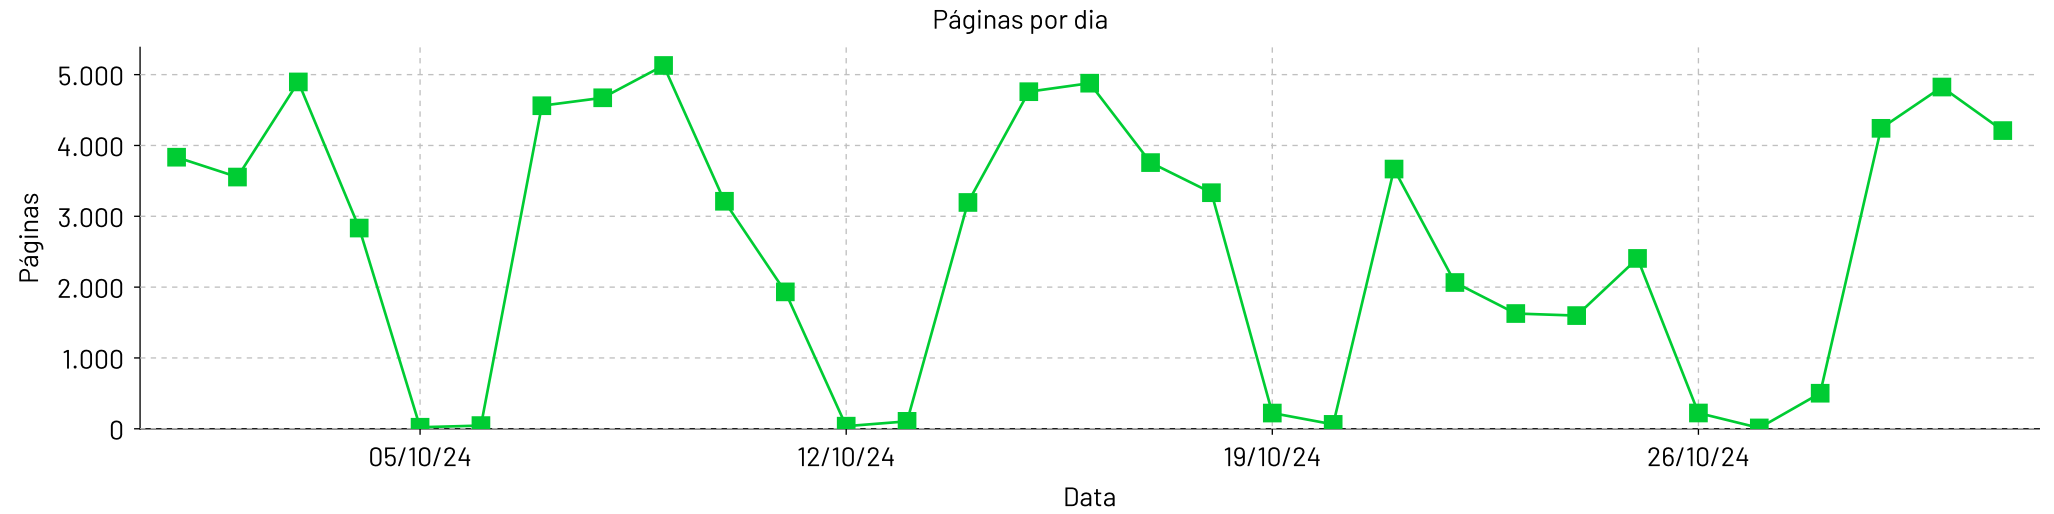

Páginas por dia

Total de páginas por hora - 1/abr/2024 até 30/abr/2024

Hora do dia

Total de paginas por dia - 1/mai/2024 até 31/mai/2024

Páginas por dia

Total de paginas por hora - 1/mai/2024 até 31/mai/2024

Hora do dia

Total de páginas por dia - 1/jun/2024 até 30/jun/2024

Páginas por dia

Total de páginas por hora - 1/jun/2024 até 30/jun/2024

Hora do dia

Total de páginas por dia - 1/jul/2024 até 31/jul/2024

Páginas por dia

Total de páginas por hora - 1/jul/2024 até 31/jul/2024

Hora do dia

Total de paginas por dia - 1/ago/2024 até 31/ago/2024

Páginas por dia

Total de paginas por hora - 1/ago/2024 até 31/ago/2024

Hora do dia

Total de paginas por dia - 1/set/2024 até 30/set/2024

Total de paginas por hora - 1/set/2024 até 30/set/2024

Total de paginas por dia - 1/out/2024 até 31/out/2024

Total de paginas por hora - 1/out/2024 até 31/out/2024