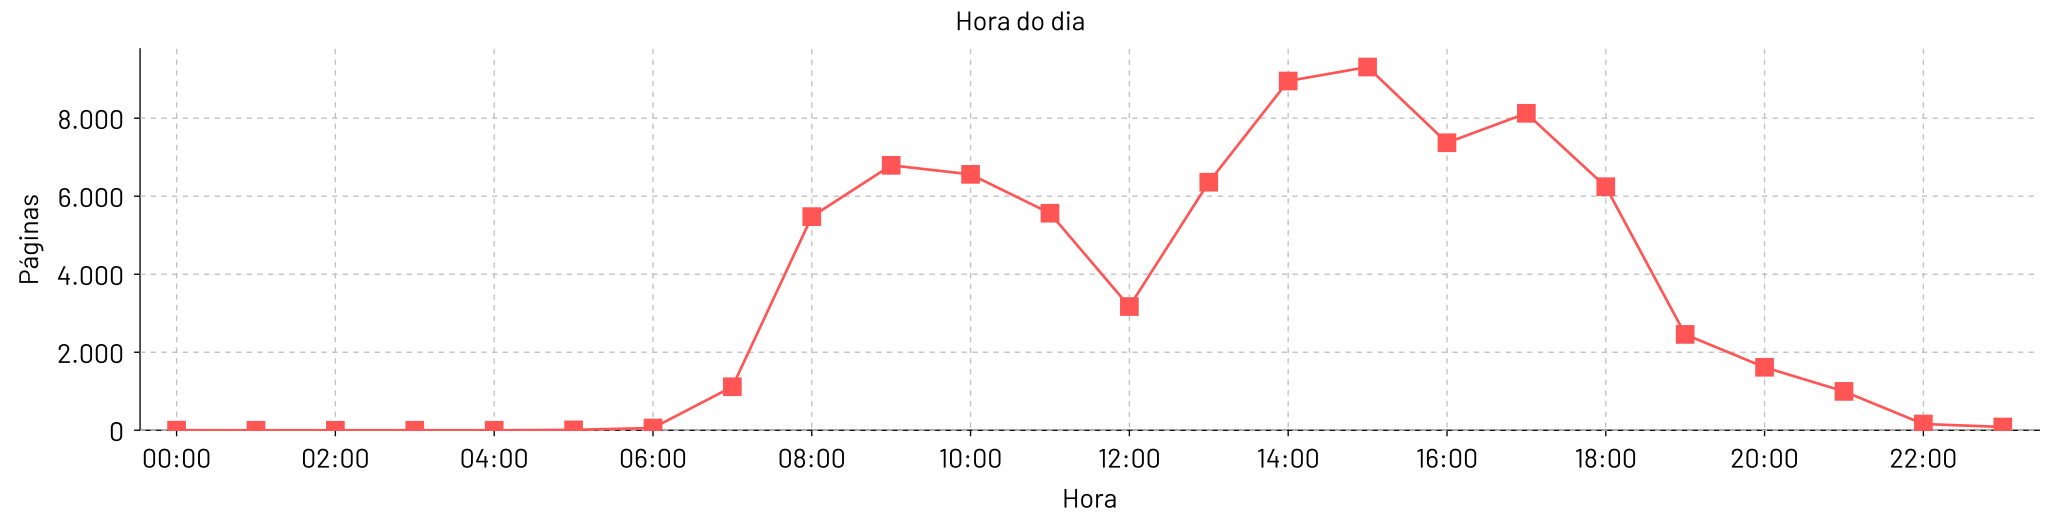

Hora do dia

Total de paginas por dia - 1/jun/2024 até 30/jun/2024

Páginas por dia

Total de paginas por hora - 1/jun/2024 até 30/jun/2024

Hora do dia

Total de paginas por dia - 1/jul/2024 até 31/jul/2024

Páginas por dia

Total de paginas por hora - 1/jul/2024 até 31/jul/2024

Hora do dia

Total de paginas por dia - 1/ago/2024 até 31/ago/2024

Total de paginas por hora - 1/ago/2024 até 31/ago/2024

Total de paginas por dia - 1/set/2024 até 30/set/2024

Total de paginas por hora - 1/set/2024 até 30/set/2024

Total de paginas por dia - 1/out/2024 até 31/out/2024

Total de paginas por hora - 1/out/2024 até 31/out/2024

Total de páginas por dia - 1/nov/2024 até 30/nov/2024