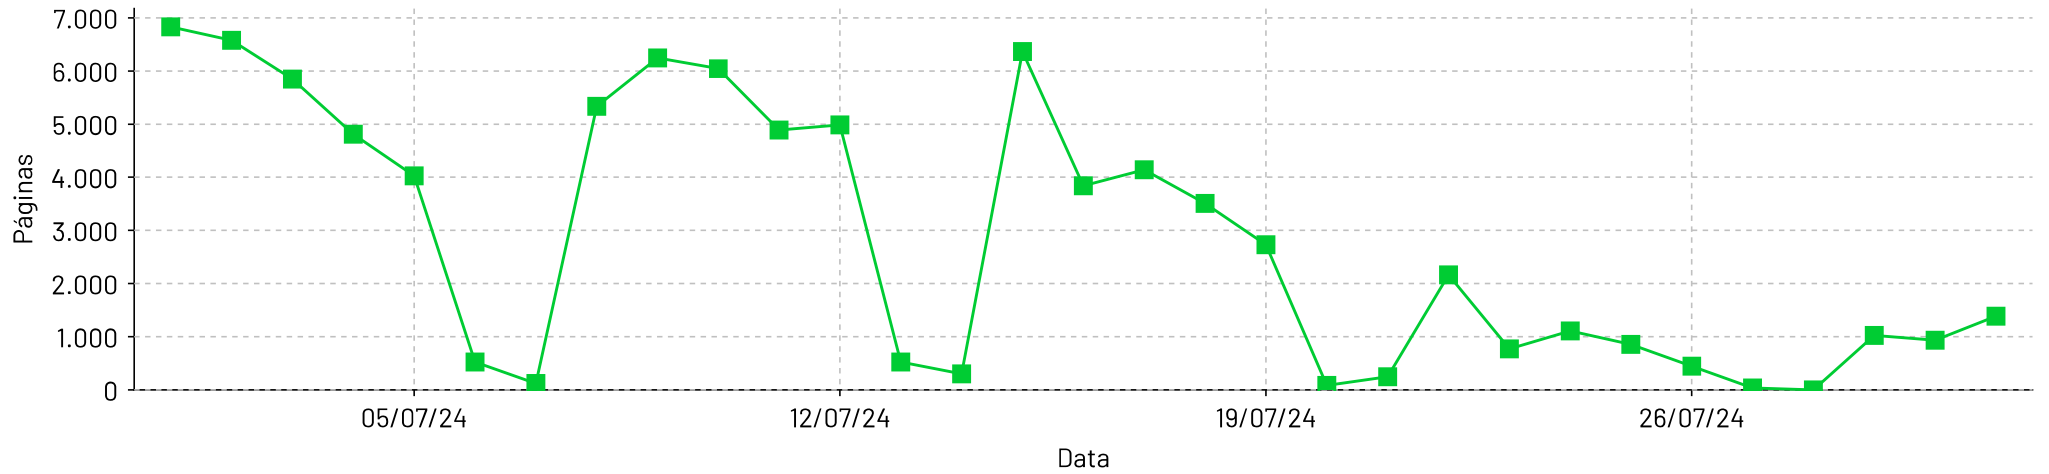

Páginas por dia

Total de páginas por hora - 1/abr/2024 até 30/abr/2024

Hora do dia

Total de paginas por dia - 1/mai/2024 até 31/mai/2024

Páginas por dia

Total de paginas por hora - 1/mai/2024 até 31/mai/2024

Hora do dia

Total de paginas por dia - 1/jun/2024 até 30/jun/2024

Páginas por dia

Total de paginas por hora - 1/jun/2024 até 30/jun/2024

Hora do dia

Total de paginas por dia - 1/jul/2024 até 31/jul/2024

Páginas por dia

Total de paginas por hora - 1/jul/2024 até 31/jul/2024

Hora do dia

Total de paginas por dia - 1/ago/2024 até 31/ago/2024

Total de paginas por hora - 1/ago/2024 até 31/ago/2024

Total de paginas por dia - 1/set/2024 até 30/set/2024

Total de paginas por hora - 1/set/2024 até 30/set/2024

Total de paginas por dia - 1/out/2024 até 31/out/2024

Total de paginas por hora - 1/out/2024 até 31/out/2024

Total de páginas por dia - 1/nov/2024 até 30/nov/2024