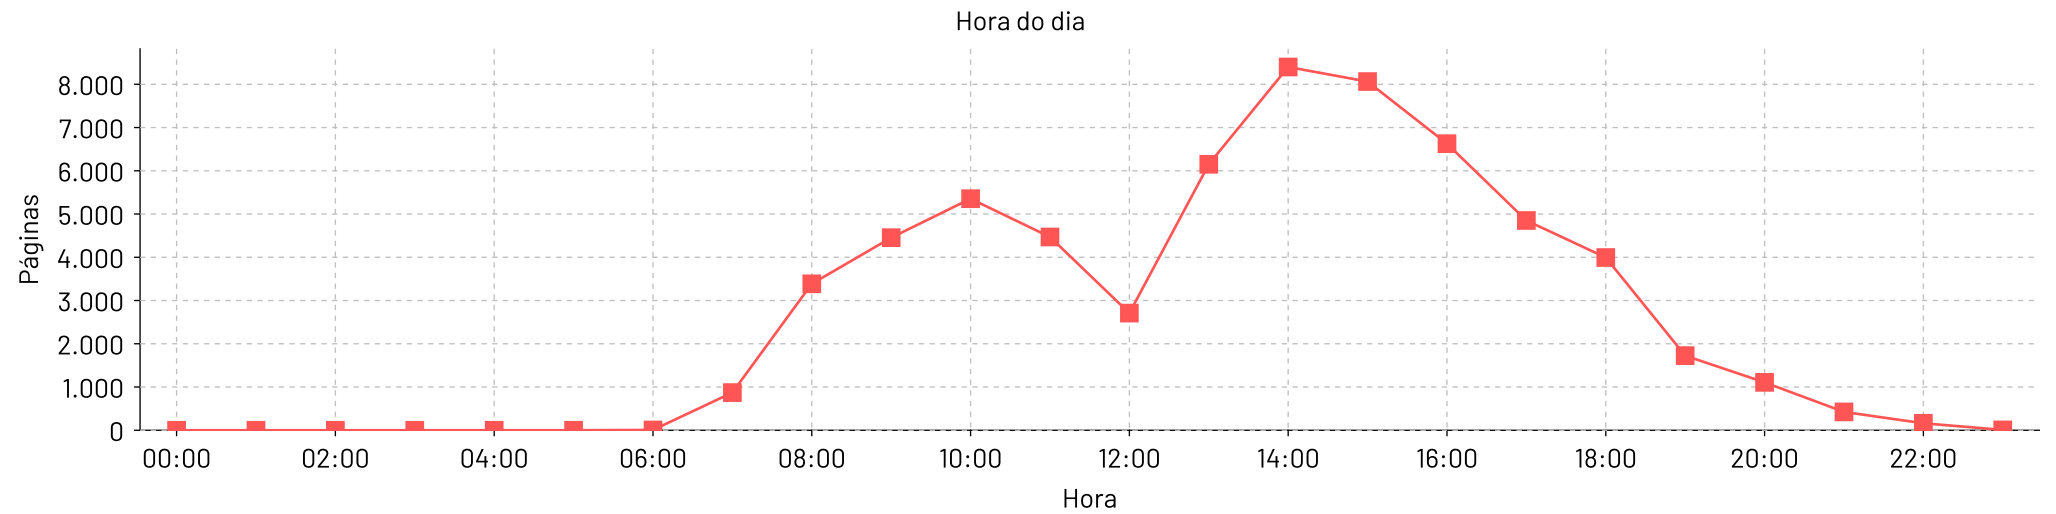

Páginas por dia

Total de páginas por hora - 1/abr/2024 até 30/abr/2024

Hora do dia

Total de paginas por dia - 1/mai/2024 até 31/mai/2024

Páginas por dia

Total de paginas por hora - 1/mai/2024 até 31/mai/2024

Hora do dia

Total de paginas por dia - 1/jun/2024 até 30/jun/2024

Páginas por dia

Total de paginas por hora - 1/jun/2024 até 30/jun/2024

Hora do dia

Total de paginas por dia - 1/jul/2024 até 31/jul/2024

Páginas por dia

Total de paginas por hora - 1/jul/2024 até 31/jul/2024

Hora do dia

Total de paginas por dia - 1/ago/2024 até 31/ago/2024

Total de paginas por hora - 1/ago/2024 até 31/ago/2024

Total de paginas por dia - 1/set/2024 até 30/set/2024

Total de paginas por hora - 1/set/2024 até 30/set/2024

Total de paginas por dia - 1/out/2024 até 31/out/2024

Total de paginas por hora - 1/out/2024 até 31/out/2024

Total de páginas por dia - 1/nov/2024 até 30/nov/2024