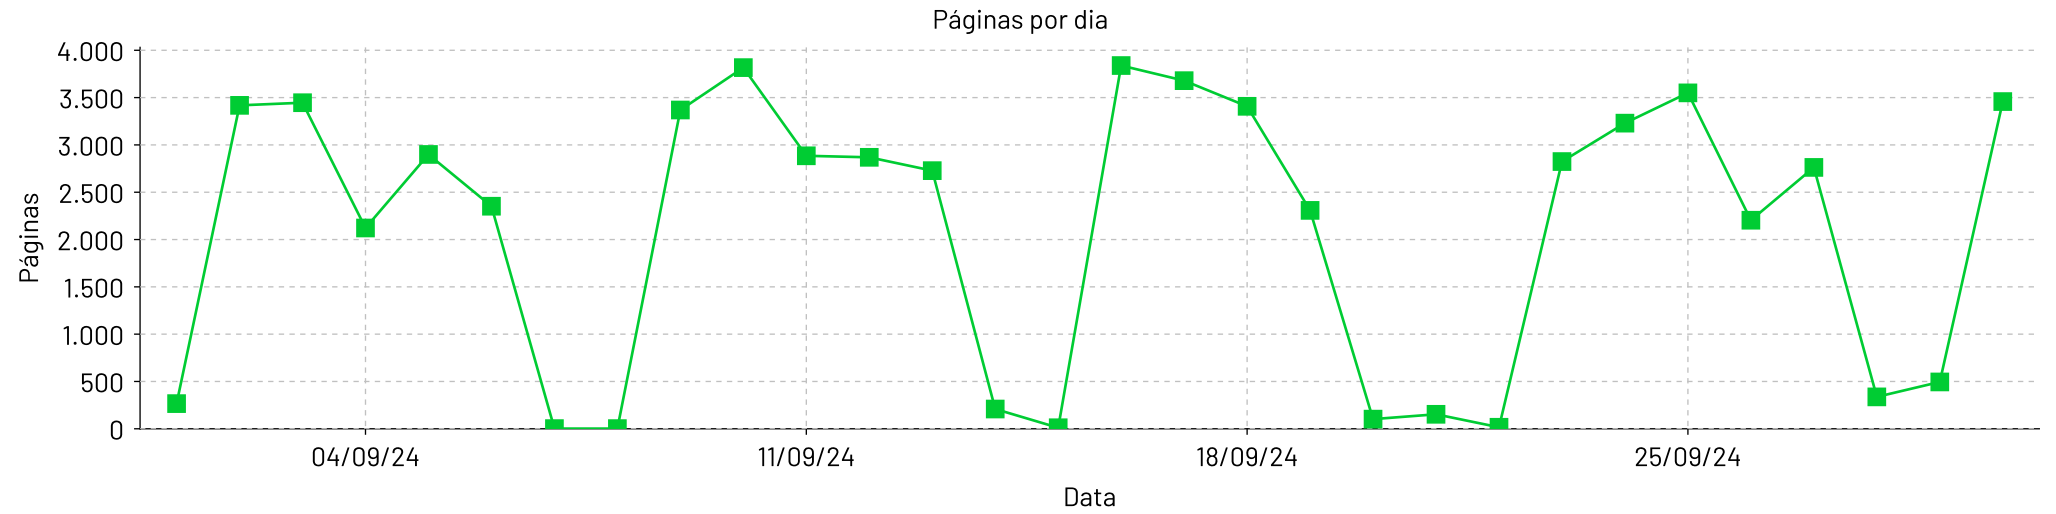

Páginas por dia

Total de páginas por hora - 1/abr/2024 até 30/abr/2024

Hora do dia

Total de paginas por dia - 1/mai/2024 até 31/mai/2024

Páginas por dia

Total de paginas por hora - 1/mai/2024 até 31/mai/2024

Hora do dia

Total de paginas por dia - 1/jun/2024 até 30/jun/2024

Páginas por dia

Total de paginas por hora - 1/jun/2024 até 30/jun/2024

Hora do dia

Total de paginas por dia - 1/jul/2024 até 31/jul/2024

Páginas por dia

Total de paginas por hora - 1/jul/2024 até 31/jul/2024

Hora do dia

Total de paginas por dia - 1/ago/2024 até 31/ago/2024

Total de paginas por hora - 1/ago/2024 até 31/ago/2024

Total de paginas por dia - 1/set/2024 até 30/set/2024

Total de paginas por hora - 1/set/2024 até 30/set/2024

Total de paginas por dia - 1/out/2024 até 31/out/2024

Total de paginas por hora - 1/out/2024 até 31/out/2024

Total de páginas por dia - 1/nov/2024 até 30/nov/2024