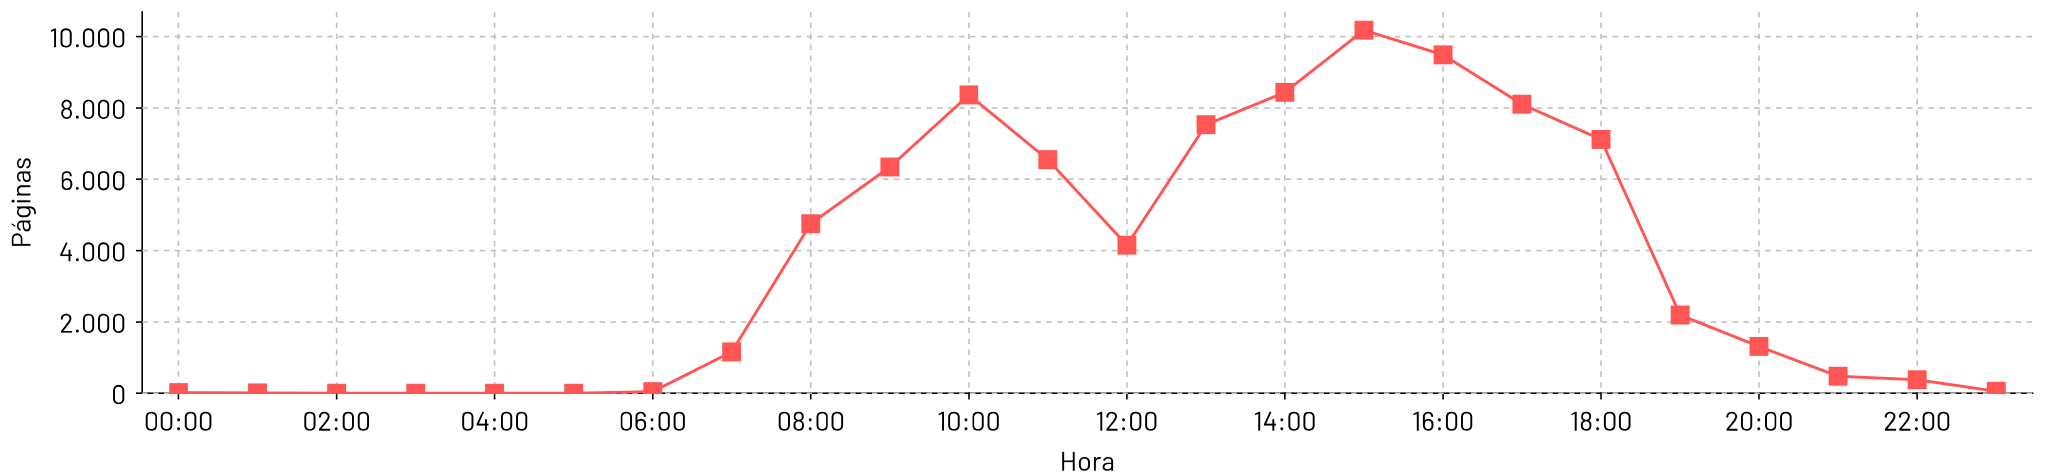

Páginas por dia

Total de páginas por hora - 1/abr/2024 até 30/abr/2024

Hora do dia

Total de paginas por dia - 1/mai/2024 até 31/mai/2024

Páginas por dia

Total de paginas por hora - 1/mai/2024 até 31/mai/2024

Hora do dia

Total de paginas por dia - 1/jun/2024 até 30/jun/2024

Páginas por dia

Total de paginas por hora - 1/jun/2024 até 30/jun/2024

Hora do dia

Total de paginas por dia - 1/jul/2024 até 31/jul/2024

Páginas por dia

Total de paginas por hora - 1/jul/2024 até 31/jul/2024

Hora do dia

Total de paginas por dia - 1/ago/2024 até 31/ago/2024

Total de paginas por hora - 1/ago/2024 até 31/ago/2024

Total de paginas por dia - 1/set/2024 até 30/set/2024

Total de paginas por hora - 1/set/2024 até 30/set/2024

Total de paginas por dia - 1/out/2024 até 31/out/2024

Total de paginas por hora - 1/out/2024 até 31/out/2024

Total de páginas por dia - 1/nov/2024 até 30/nov/2024