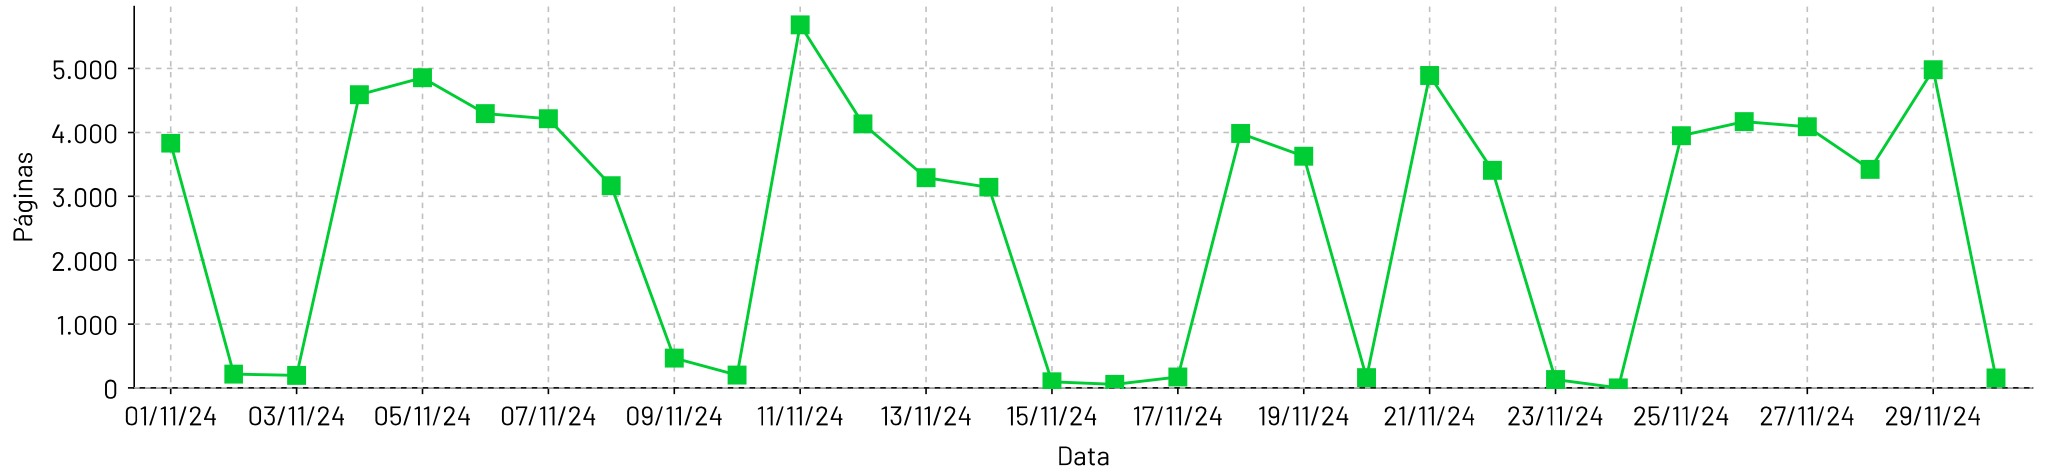

Hora do dia

Total de paginas por dia - 1/jun/2024 até 30/jun/2024

Páginas por dia

Total de paginas por hora - 1/jun/2024 até 30/jun/2024

Hora do dia

Total de paginas por dia - 1/jul/2024 até 31/jul/2024

Páginas por dia

Total de paginas por hora - 1/jul/2024 até 31/jul/2024

Hora do dia

Total de paginas por dia - 1/ago/2024 até 31/ago/2024

Total de paginas por hora - 1/ago/2024 até 31/ago/2024

Total de paginas por dia - 1/set/2024 até 30/set/2024

Total de paginas por hora - 1/set/2024 até 30/set/2024

Total de paginas por dia - 1/out/2024 até 31/out/2024

Total de paginas por hora - 1/out/2024 até 31/out/2024

Total de páginas por dia - 1/nov/2024 até 30/nov/2024

Páginas por dia

Total de páginas por hora - 1/nov/2024 até 30/nov/2024

Hora do dia