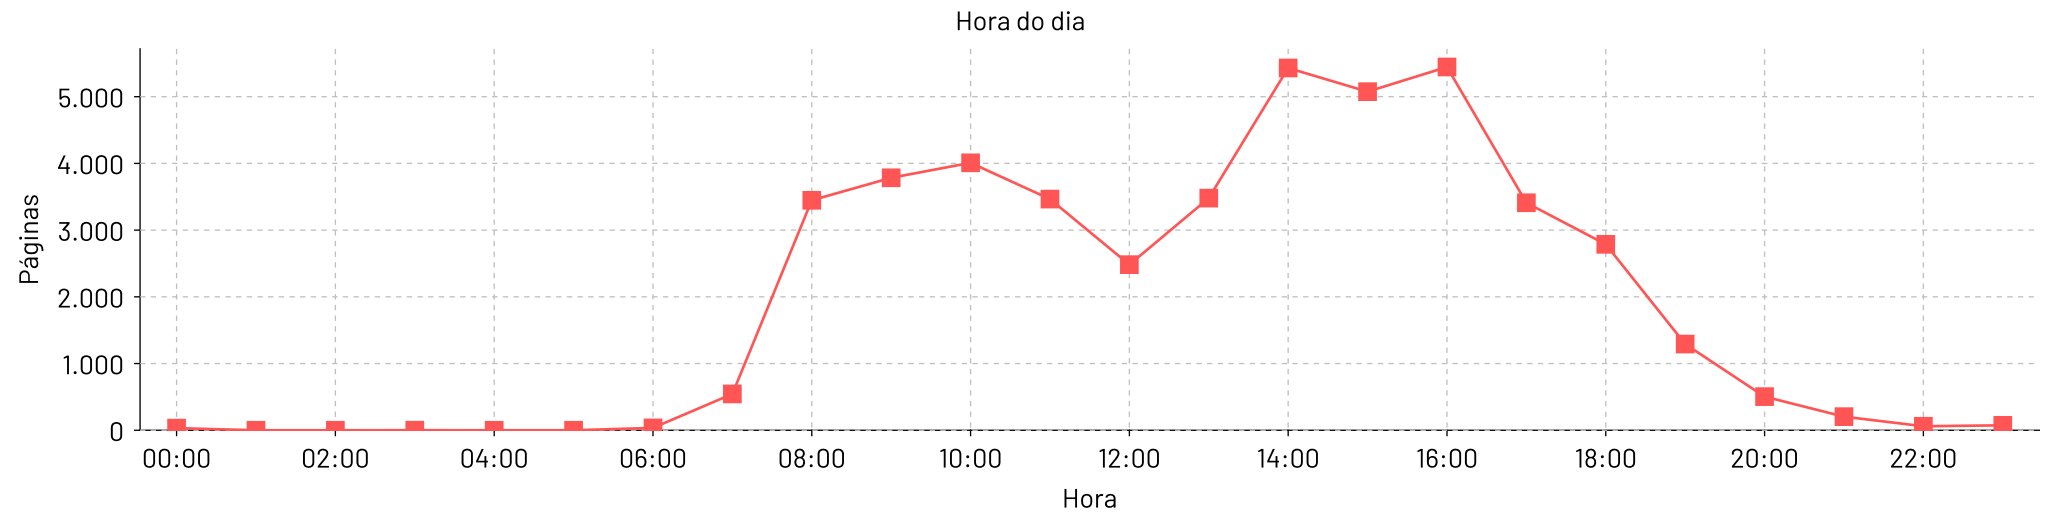

Hora do dia

Total de paginas por dia - 1/jun/2024 até 30/jun/2024

Páginas por dia

Total de paginas por hora - 1/jun/2024 até 30/jun/2024

Hora do dia

Total de paginas por dia - 1/jul/2024 até 31/jul/2024

Páginas por dia

Total de paginas por hora - 1/jul/2024 até 31/jul/2024

Hora do dia

Total de paginas por dia - 1/ago/2024 até 31/ago/2024

Total de paginas por hora - 1/ago/2024 até 31/ago/2024

Total de paginas por dia - 1/set/2024 até 30/set/2024

Total de paginas por hora - 1/set/2024 até 30/set/2024

Total de paginas por dia - 1/out/2024 até 31/out/2024

Total de paginas por hora - 1/out/2024 até 31/out/2024

Total de páginas por dia - 1/nov/2024 até 30/nov/2024