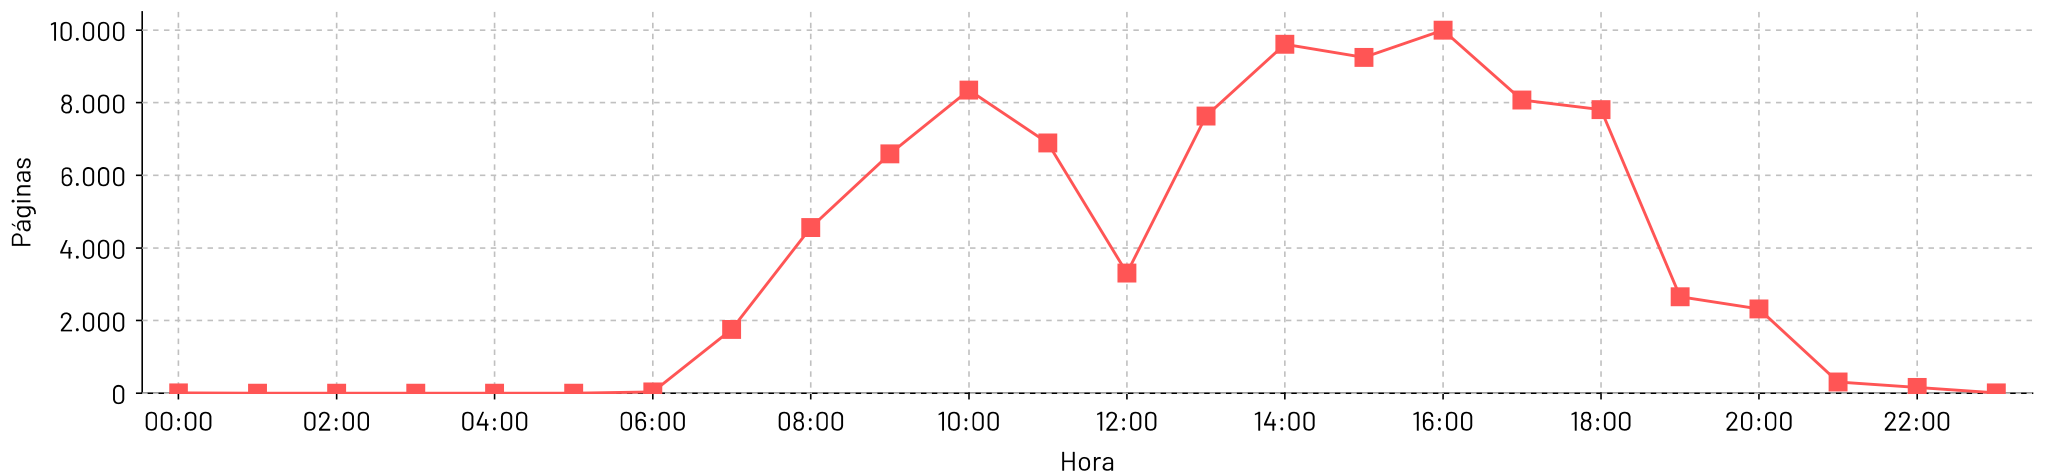

Páginas por dia

Total de páginas por hora - 1/abr/2024 até 30/abr/2024

Hora do dia

Total de paginas por dia - 1/mai/2024 até 31/mai/2024

Páginas por dia

Total de paginas por hora - 1/mai/2024 até 31/mai/2024

Hora do dia

Total de paginas por dia - 1/jun/2024 até 30/jun/2024

Páginas por dia

Total de paginas por hora - 1/jun/2024 até 30/jun/2024

Hora do dia

Total de paginas por dia - 1/jul/2024 até 31/jul/2024

Páginas por dia

Total de paginas por hora - 1/jul/2024 até 31/jul/2024

Hora do dia

Total de paginas por dia - 1/ago/2024 até 31/ago/2024

Total de paginas por hora - 1/ago/2024 até 31/ago/2024

Total de paginas por dia - 1/set/2024 até 30/set/2024

Total de paginas por hora - 1/set/2024 até 30/set/2024

Total de paginas por dia - 1/out/2024 até 31/out/2024

Total de paginas por hora - 1/out/2024 até 31/out/2024

Total de páginas por dia - 1/nov/2024 até 30/nov/2024