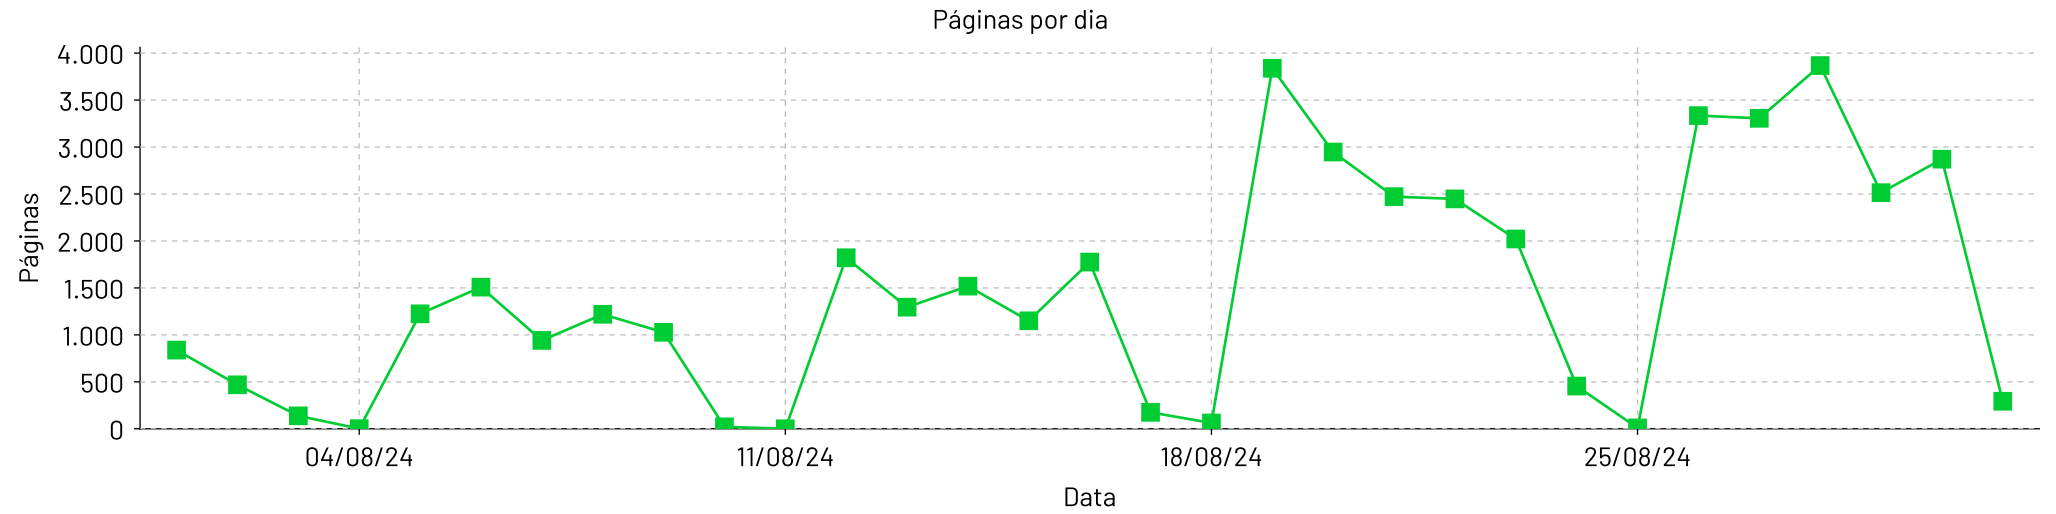

Páginas por dia

Total de páginas por hora - 1/abr/2024 até 30/abr/2024

Hora do dia

Total de paginas por dia - 1/mai/2024 até 31/mai/2024

Páginas por dia

Total de paginas por hora - 1/mai/2024 até 31/mai/2024

Hora do dia

Total de paginas por dia - 1/jun/2024 até 30/jun/2024

Páginas por dia

Total de paginas por hora - 1/jun/2024 até 30/jun/2024

Hora do dia

Total de paginas por dia - 1/jul/2024 até 31/jul/2024

Páginas por dia

Total de paginas por hora - 1/jul/2024 até 31/jul/2024

Hora do dia

Total de paginas por dia - 1/ago/2024 até 31/ago/2024

Total de paginas por hora - 1/ago/2024 até 31/ago/2024

Total de paginas por dia - 1/set/2024 até 30/set/2024

Total de paginas por hora - 1/set/2024 até 30/set/2024

Total de paginas por dia - 1/out/2024 até 31/out/2024

Total de paginas por hora - 1/out/2024 até 31/out/2024

Total de páginas por dia - 1/nov/2024 até 30/nov/2024