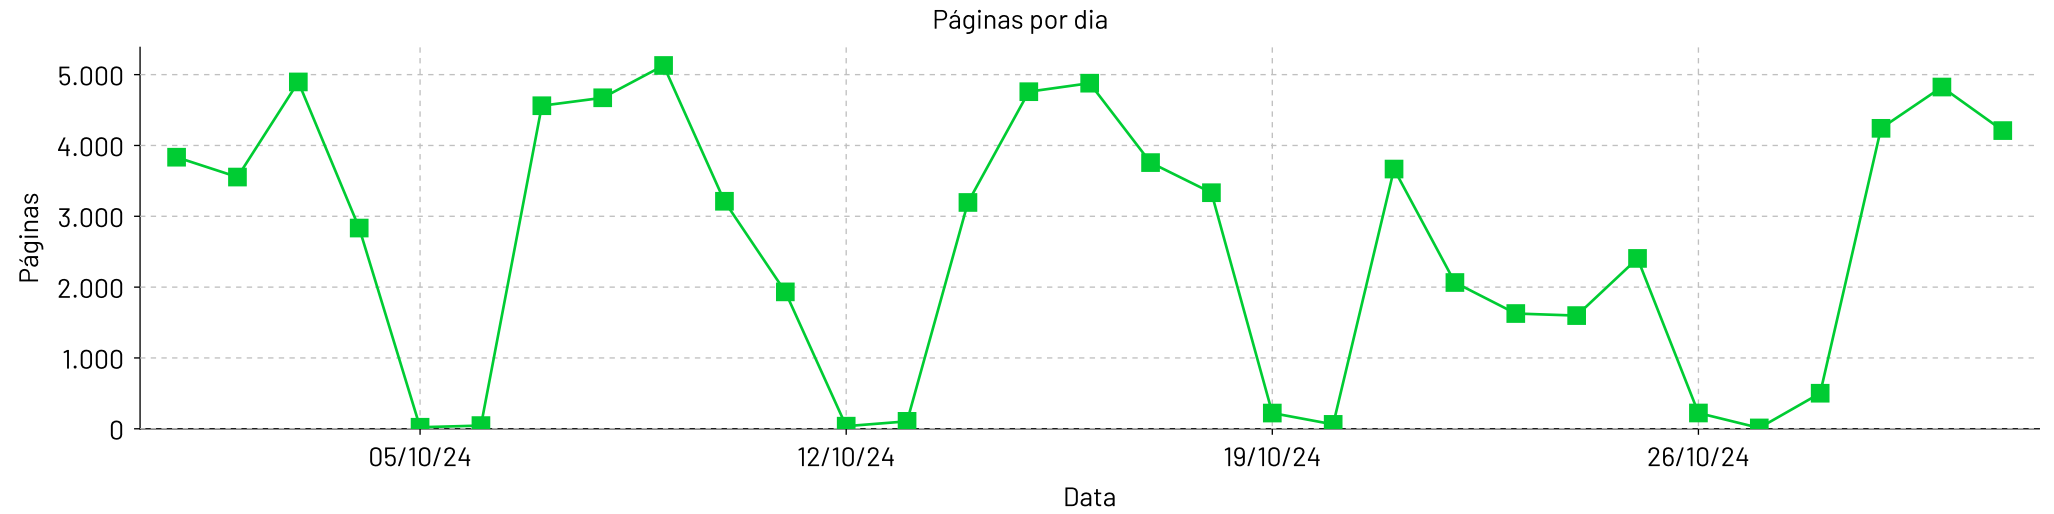

Páginas por dia

Total de páginas por hora - 1/abr/2024 até 30/abr/2024

Hora do dia

Total de paginas por dia - 1/mai/2024 até 31/mai/2024

Páginas por dia

Total de paginas por hora - 1/mai/2024 até 31/mai/2024

Hora do dia

Total de paginas por dia - 1/jun/2024 até 30/jun/2024

Páginas por dia

Total de paginas por hora - 1/jun/2024 até 30/jun/2024

Hora do dia

Total de paginas por dia - 1/jul/2024 até 31/jul/2024

Páginas por dia

Total de paginas por hora - 1/jul/2024 até 31/jul/2024

Hora do dia

Total de paginas por dia - 1/ago/2024 até 31/ago/2024

Total de paginas por hora - 1/ago/2024 até 31/ago/2024

Total de paginas por dia - 1/set/2024 até 30/set/2024

Total de paginas por hora - 1/set/2024 até 30/set/2024

Total de paginas por dia - 1/out/2024 até 31/out/2024

Total de paginas por hora - 1/out/2024 até 31/out/2024

Total de páginas por dia - 1/nov/2024 até 30/nov/2024