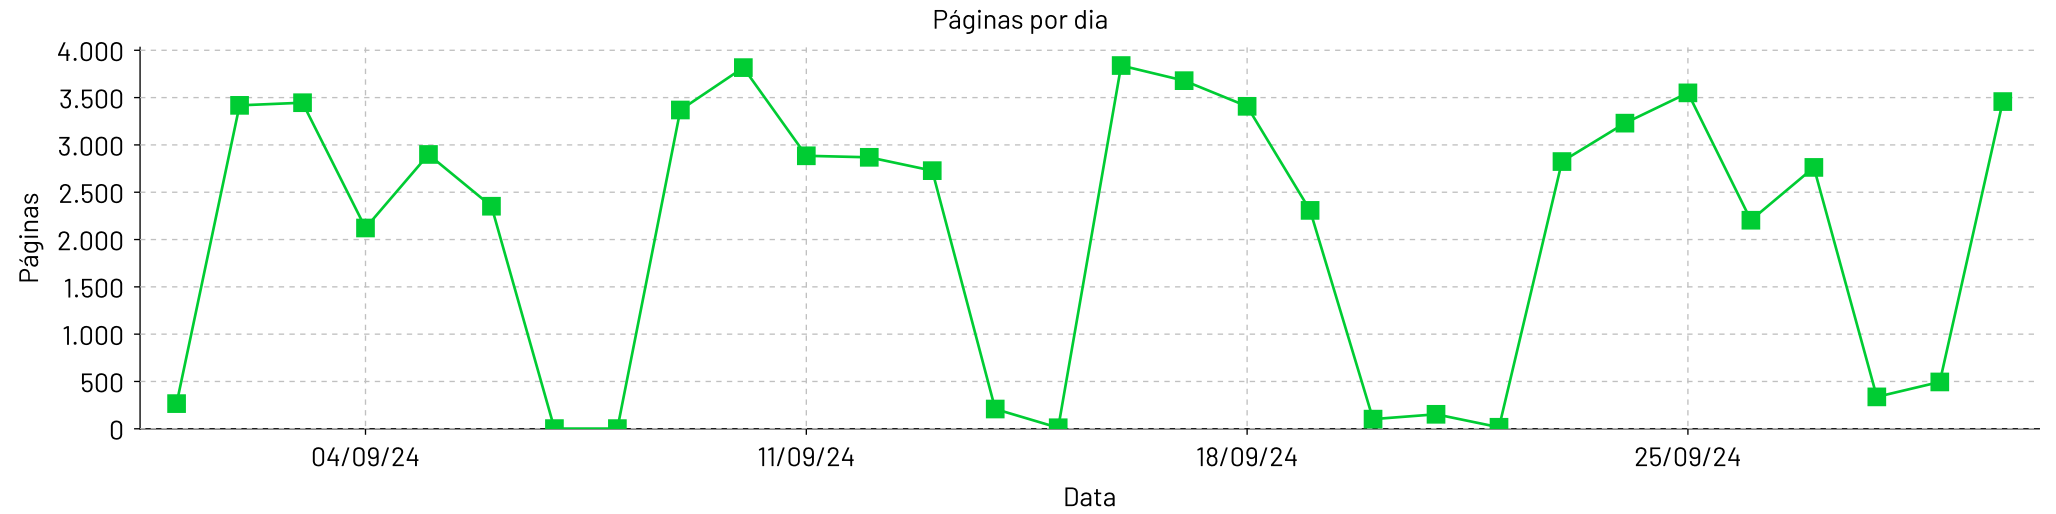

Hora do dia

Total de páginas por dia - 1/jun/2024 até 30/jun/2024

Páginas por dia

Total de páginas por hora - 1/jun/2024 até 30/jun/2024

Hora do dia

Total de páginas por dia - 1/jul/2024 até 31/jul/2024

Páginas por dia

Total de páginas por hora - 1/jul/2024 até 31/jul/2024

Hora do dia

Total de paginas por dia - 1/ago/2024 até 31/ago/2024

Total de paginas por hora - 1/ago/2024 até 31/ago/2024

Total de paginas por dia - 1/set/2024 até 30/set/2024

Total de paginas por hora - 1/set/2024 até 30/set/2024

Total de paginas por dia - 1/out/2024 até 31/out/2024

Total de paginas por hora - 1/out/2024 até 31/out/2024

Total de páginas por dia - 1/nov/2024 até 30/nov/2024

Páginas por dia

Total de páginas por hora - 1/nov/2024 até 30/nov/2024

Hora do dia

Total de paginas por dia - 1/dez/2024 até 31/dez/2024

Páginas por dia

Total de paginas por hora - 1/dez/2024 até 31/dez/2024