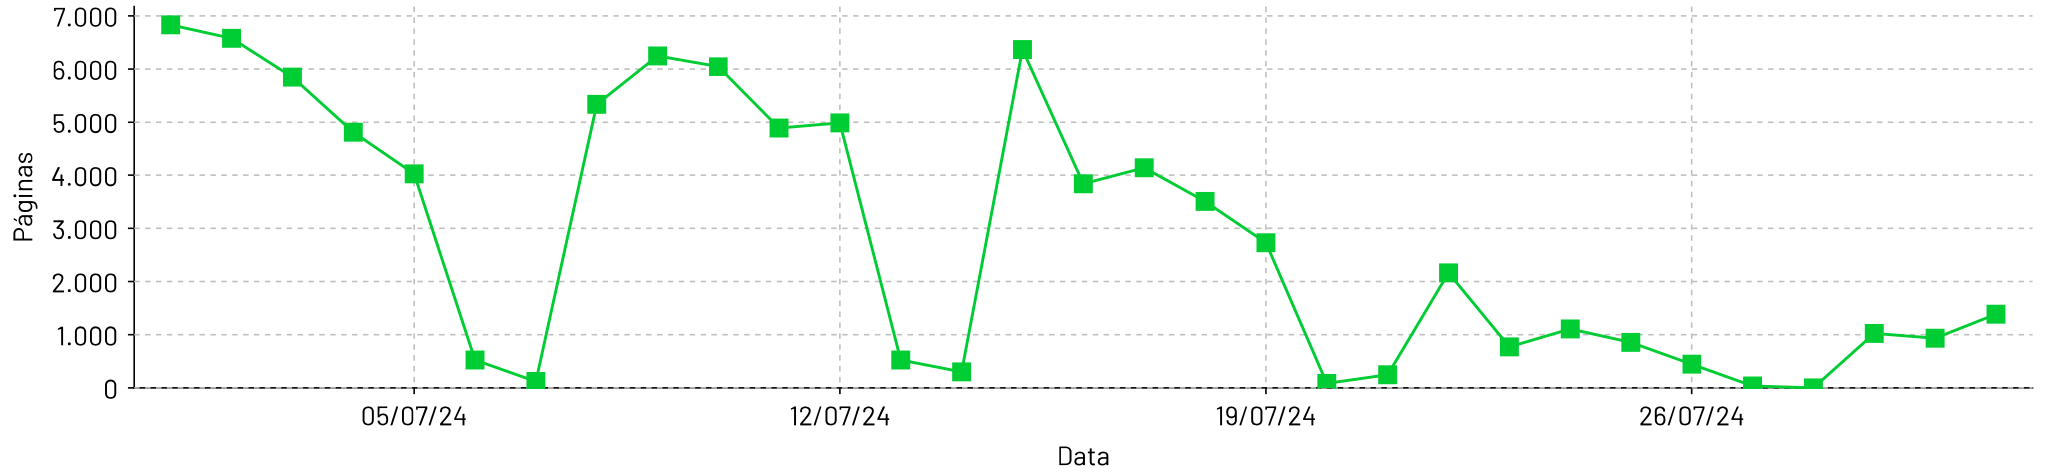

Páginas por dia

Total de páginas por hora - 1/abr/2024 até 30/abr/2024

Hora do dia

Total de páginas por dia - 1/mai/2024 até 31/mai/2024

Páginas por dia

Total de páginas por hora - 1/mai/2024 até 31/mai/2024

Hora do dia

Total de páginas por dia - 1/jun/2024 até 30/jun/2024

Páginas por dia

Total de páginas por hora - 1/jun/2024 até 30/jun/2024

Hora do dia

Total de páginas por dia - 1/jul/2024 até 31/jul/2024

Páginas por dia

Total de páginas por hora - 1/jul/2024 até 31/jul/2024

Hora do dia

Total de paginas por dia - 1/ago/2024 até 31/ago/2024

Total de paginas por hora - 1/ago/2024 até 31/ago/2024

Total de paginas por dia - 1/set/2024 até 30/set/2024

Total de paginas por hora - 1/set/2024 até 30/set/2024

Total de paginas por dia - 1/out/2024 até 31/out/2024

Total de paginas por hora - 1/out/2024 até 31/out/2024

Total de páginas por dia - 1/nov/2024 até 30/nov/2024