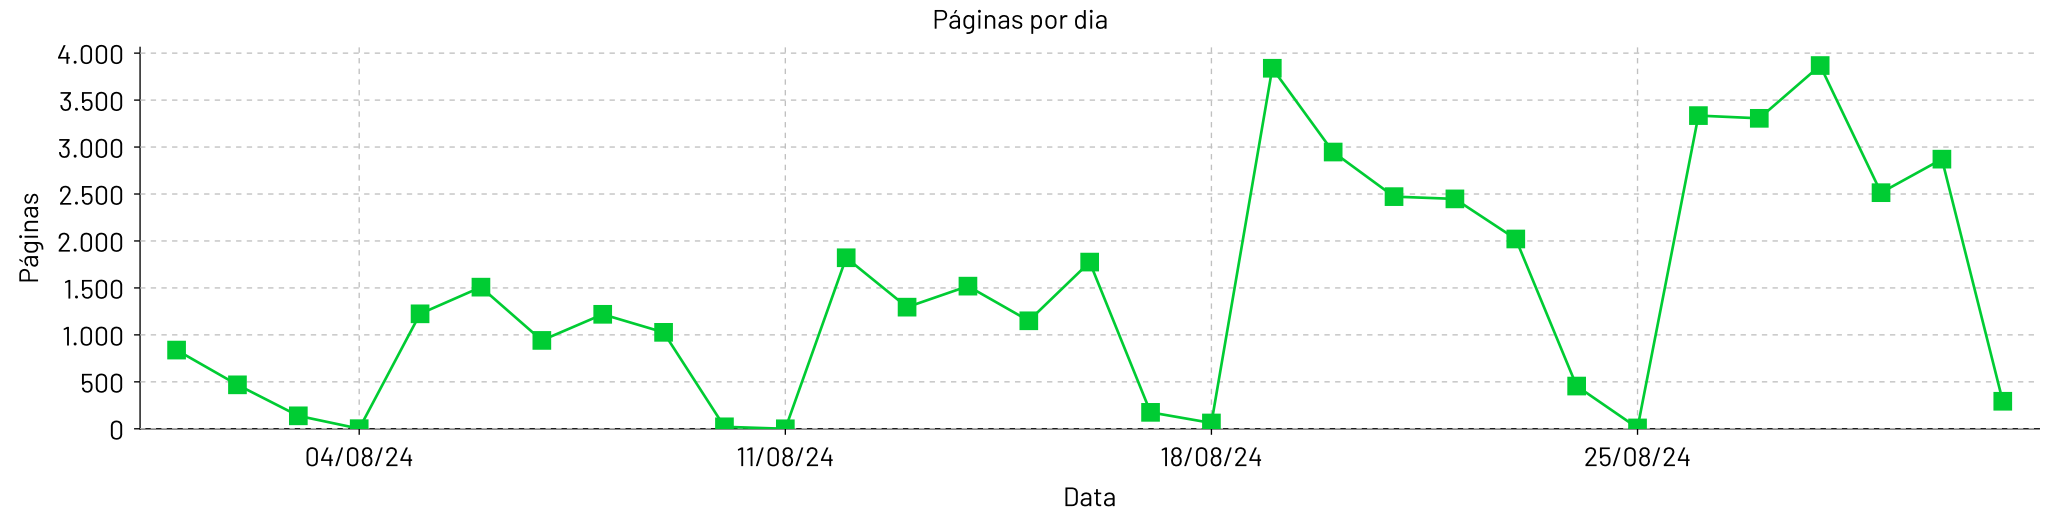

Páginas por dia

Total de páginas por hora - 1/abr/2024 até 30/abr/2024

Hora do dia

Total de páginas por dia - 1/mai/2024 até 31/mai/2024

Páginas por dia

Total de páginas por hora - 1/mai/2024 até 31/mai/2024

Hora do dia

Total de páginas por dia - 1/jun/2024 até 30/jun/2024

Páginas por dia

Total de páginas por hora - 1/jun/2024 até 30/jun/2024

Hora do dia

Total de páginas por dia - 1/jul/2024 até 31/jul/2024

Páginas por dia

Total de páginas por hora - 1/jul/2024 até 31/jul/2024

Hora do dia

Total de paginas por dia - 1/ago/2024 até 31/ago/2024

Total de paginas por hora - 1/ago/2024 até 31/ago/2024

Total de paginas por dia - 1/set/2024 até 30/set/2024

Total de paginas por hora - 1/set/2024 até 30/set/2024

Total de paginas por dia - 1/out/2024 até 31/out/2024

Total de paginas por hora - 1/out/2024 até 31/out/2024

Total de páginas por dia - 1/nov/2024 até 30/nov/2024