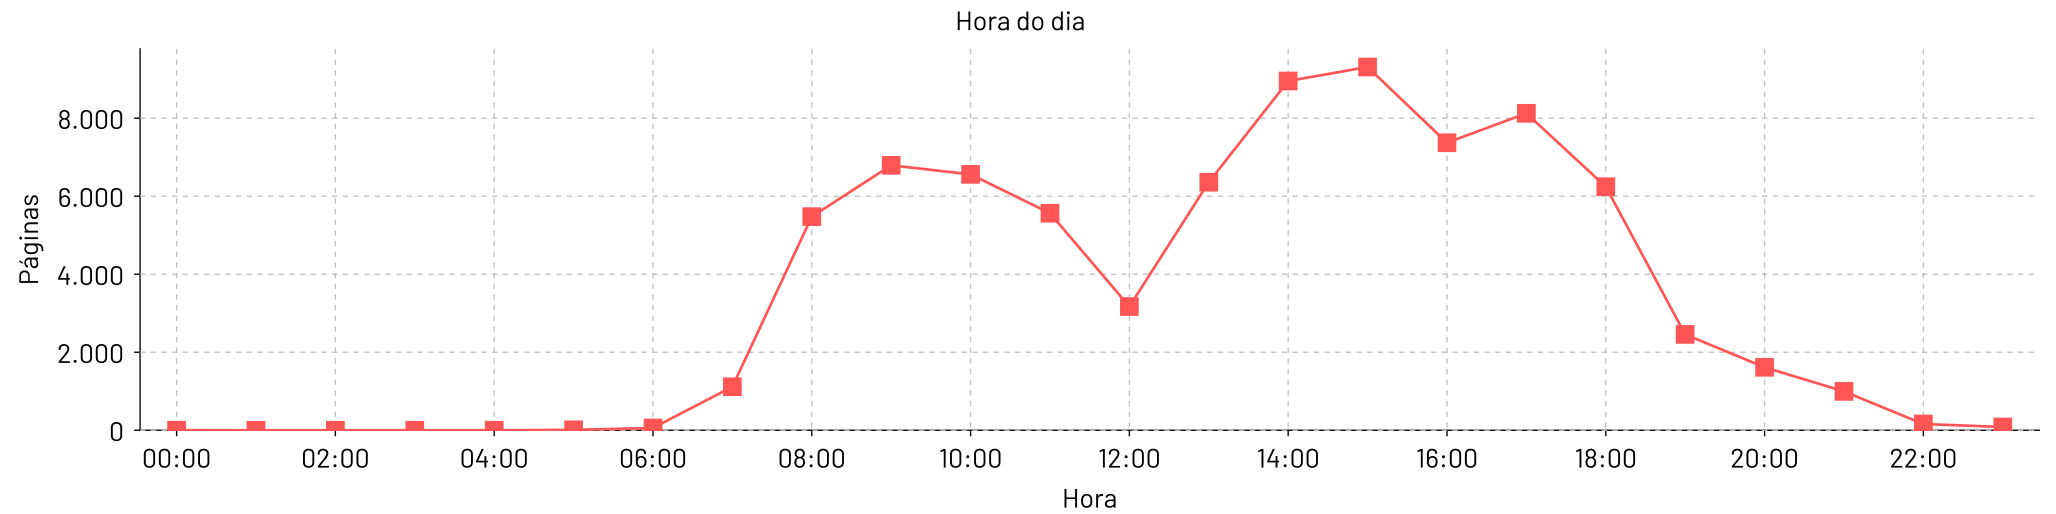

Hora do dia

Total de páginas por dia - 1/jun/2024 até 30/jun/2024

Páginas por dia

Total de páginas por hora - 1/jun/2024 até 30/jun/2024

Hora do dia

Total de páginas por dia - 1/jul/2024 até 31/jul/2024

Páginas por dia

Total de páginas por hora - 1/jul/2024 até 31/jul/2024

Hora do dia

Total de paginas por dia - 1/ago/2024 até 31/ago/2024

Total de paginas por hora - 1/ago/2024 até 31/ago/2024

Total de paginas por dia - 1/set/2024 até 30/set/2024

Total de paginas por hora - 1/set/2024 até 30/set/2024

Total de paginas por dia - 1/out/2024 até 31/out/2024

Total de paginas por hora - 1/out/2024 até 31/out/2024

Total de páginas por dia - 1/nov/2024 até 30/nov/2024