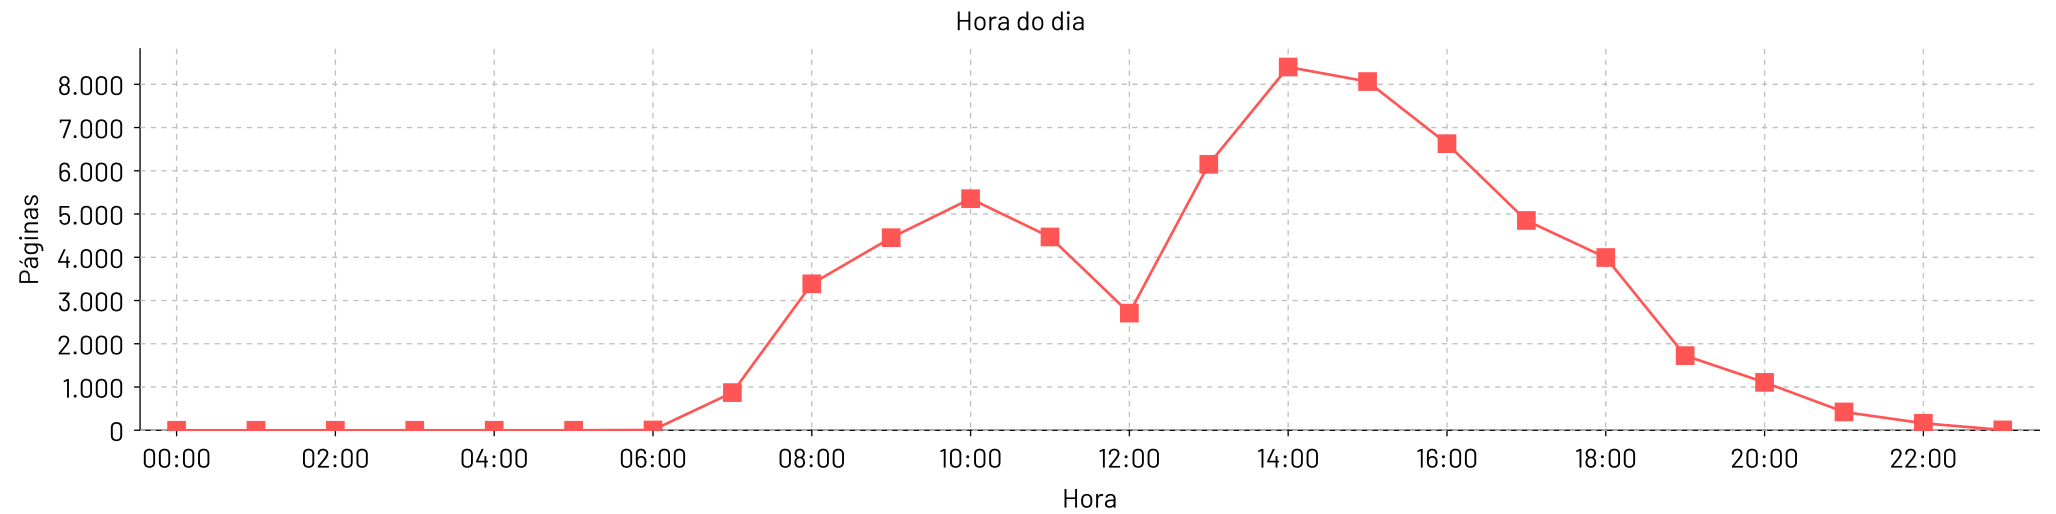

Hora do dia

Total de páginas por dia - 1/jun/2024 até 30/jun/2024

Páginas por dia

Total de páginas por hora - 1/jun/2024 até 30/jun/2024

Hora do dia

Total de páginas por dia - 1/jul/2024 até 31/jul/2024

Páginas por dia

Total de páginas por hora - 1/jul/2024 até 31/jul/2024

Hora do dia

Total de paginas por dia - 1/ago/2024 até 31/ago/2024

Total de paginas por hora - 1/ago/2024 até 31/ago/2024

Total de paginas por dia - 1/set/2024 até 30/set/2024

Total de paginas por hora - 1/set/2024 até 30/set/2024

Total de paginas por dia - 1/out/2024 até 31/out/2024

Total de paginas por hora - 1/out/2024 até 31/out/2024

Total de páginas por dia - 1/nov/2024 até 30/nov/2024