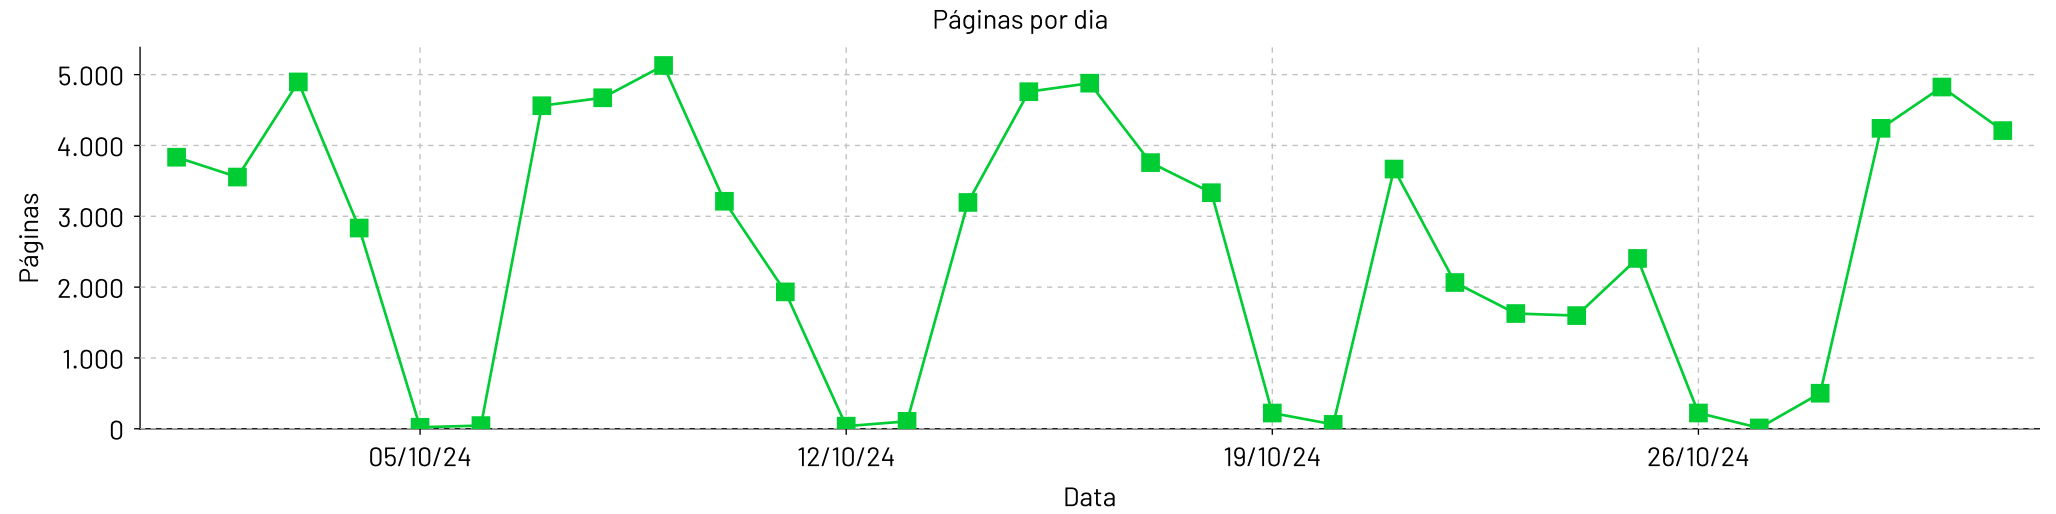

Hora do dia

Total de páginas por dia - 1/jun/2024 até 30/jun/2024

Páginas por dia

Total de páginas por hora - 1/jun/2024 até 30/jun/2024

Hora do dia

Total de páginas por dia - 1/jul/2024 até 31/jul/2024

Páginas por dia

Total de páginas por hora - 1/jul/2024 até 31/jul/2024

Hora do dia

Total de paginas por dia - 1/ago/2024 até 31/ago/2024

Total de paginas por hora - 1/ago/2024 até 31/ago/2024

Total de paginas por dia - 1/set/2024 até 30/set/2024

Total de paginas por hora - 1/set/2024 até 30/set/2024

Total de paginas por dia - 1/out/2024 até 31/out/2024

Total de paginas por hora - 1/out/2024 até 31/out/2024

Total de páginas por dia - 1/nov/2024 até 30/nov/2024

Páginas por dia

Total de páginas por hora - 1/nov/2024 até 30/nov/2024

Hora do dia

Total de paginas por dia - 1/dez/2024 até 31/dez/2024

Páginas por dia

Total de paginas por hora - 1/dez/2024 até 31/dez/2024