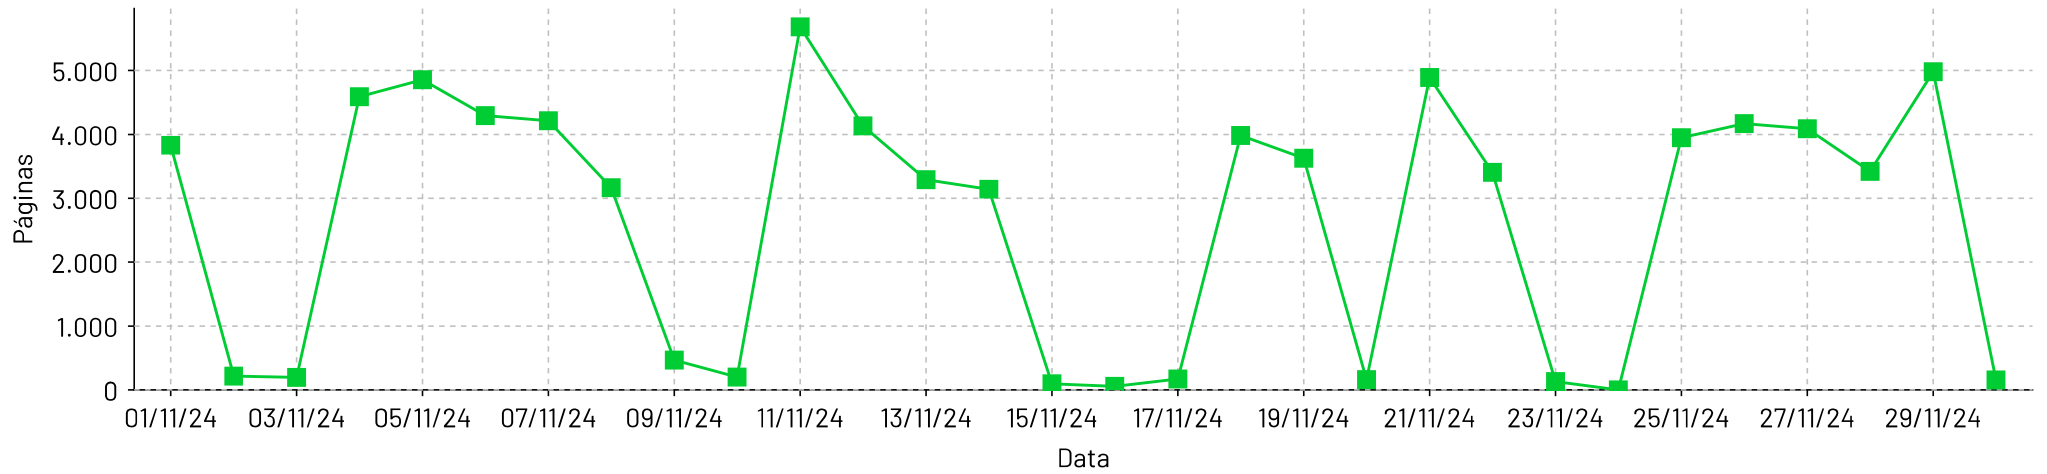

Hora do dia

Total de páginas por dia - 1/jun/2024 até 30/jun/2024

Páginas por dia

Total de páginas por hora - 1/jun/2024 até 30/jun/2024

Hora do dia

Total de páginas por dia - 1/jul/2024 até 31/jul/2024

Páginas por dia

Total de páginas por hora - 1/jul/2024 até 31/jul/2024

Hora do dia

Total de paginas por dia - 1/ago/2024 até 31/ago/2024

Total de paginas por hora - 1/ago/2024 até 31/ago/2024

Total de paginas por dia - 1/set/2024 até 30/set/2024

Total de paginas por hora - 1/set/2024 até 30/set/2024

Total de paginas por dia - 1/out/2024 até 31/out/2024

Total de paginas por hora - 1/out/2024 até 31/out/2024

Total de páginas por dia - 1/nov/2024 até 30/nov/2024

Páginas por dia

Total de páginas por hora - 1/nov/2024 até 30/nov/2024

Hora do dia

Total de paginas por dia - 1/dez/2024 até 31/dez/2024

Páginas por dia

Total de paginas por hora - 1/dez/2024 até 31/dez/2024