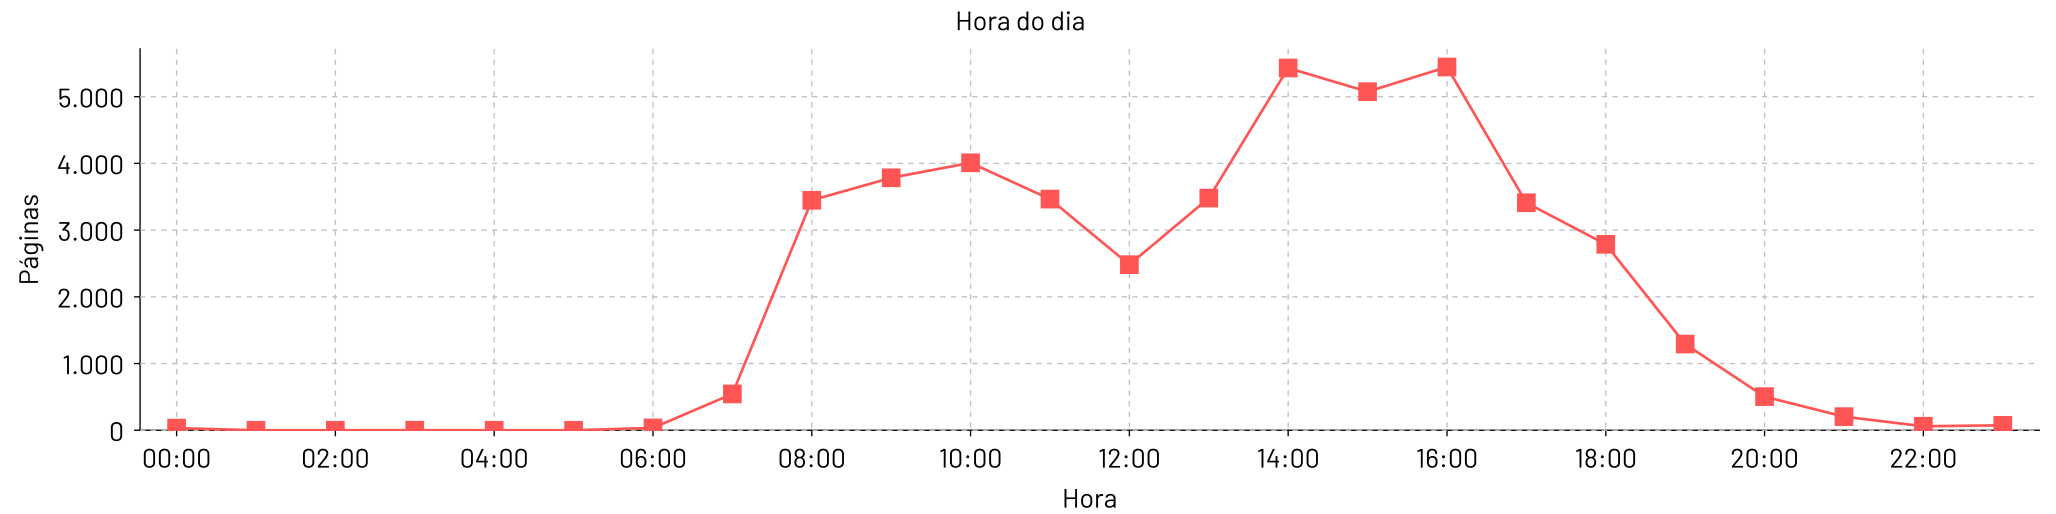

Hora do dia

Total de páginas por dia - 1/jun/2024 até 30/jun/2024

Páginas por dia

Total de páginas por hora - 1/jun/2024 até 30/jun/2024

Hora do dia

Total de páginas por dia - 1/jul/2024 até 31/jul/2024

Páginas por dia

Total de páginas por hora - 1/jul/2024 até 31/jul/2024

Hora do dia

Total de paginas por dia - 1/ago/2024 até 31/ago/2024

Total de paginas por hora - 1/ago/2024 até 31/ago/2024

Total de paginas por dia - 1/set/2024 até 30/set/2024

Total de paginas por hora - 1/set/2024 até 30/set/2024

Total de paginas por dia - 1/out/2024 até 31/out/2024

Total de paginas por hora - 1/out/2024 até 31/out/2024

Total de páginas por dia - 1/nov/2024 até 30/nov/2024