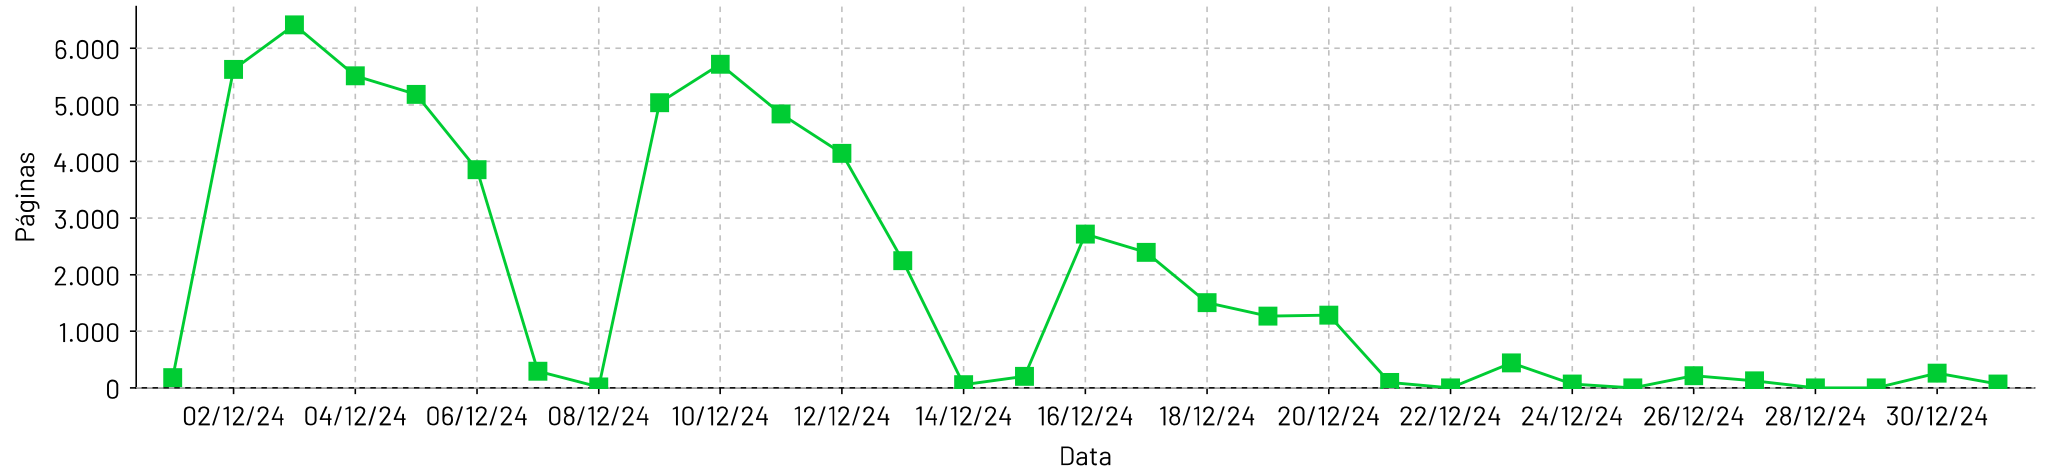

Total de páginas por hora - 1/jul/2024 até 31/jul/2024

Hora do dia

Total de paginas por dia - 1/ago/2024 até 31/ago/2024

Total de paginas por hora - 1/ago/2024 até 31/ago/2024

Total de paginas por dia - 1/set/2024 até 30/set/2024

Total de paginas por hora - 1/set/2024 até 30/set/2024

Total de paginas por dia - 1/out/2024 até 31/out/2024

Total de paginas por hora - 1/out/2024 até 31/out/2024

Total de páginas por dia - 1/nov/2024 até 30/nov/2024

Páginas por dia

Total de páginas por hora - 1/nov/2024 até 30/nov/2024

Hora do dia

Total de paginas por dia - 1/dez/2024 até 31/dez/2024

Páginas por dia

Total de paginas por hora - 1/dez/2024 até 31/dez/2024