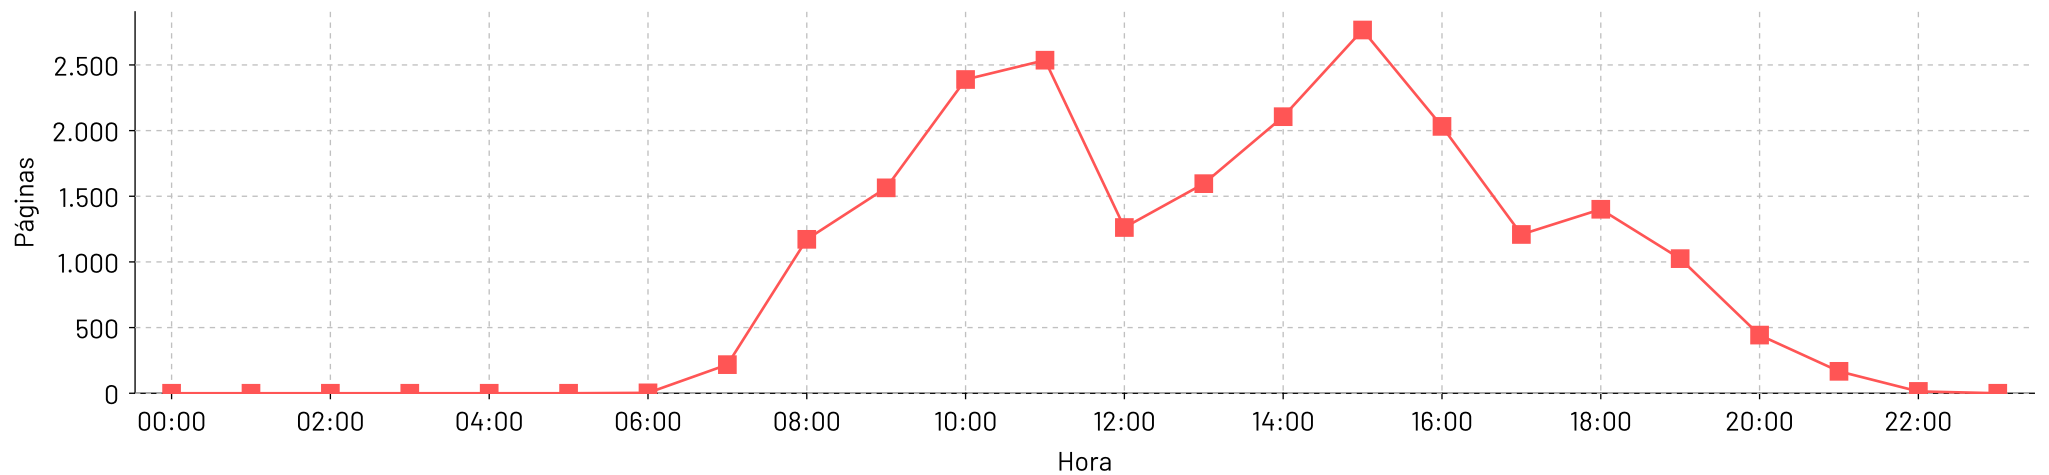

Total de paginas por dia - 1 de jan. de 2026 até 31 de jan. de 2026

Páginas por dia

Total de paginas por hora - 1 de jan. de 2026 até 31 de jan. de 2026

Hora do dia

Total de paginas por dia - 1 de fev. de 2026 até 28 de fev. de 2026

Total de paginas por hora - 1 de fev. de 2026 até 28 de fev. de 2026

Total de paginas por dia - 1 de mar. de 2026 até 31 de mar. de 2026

Total de paginas por hora - 1 de mar. de 2026 até 31 de mar. de 2026