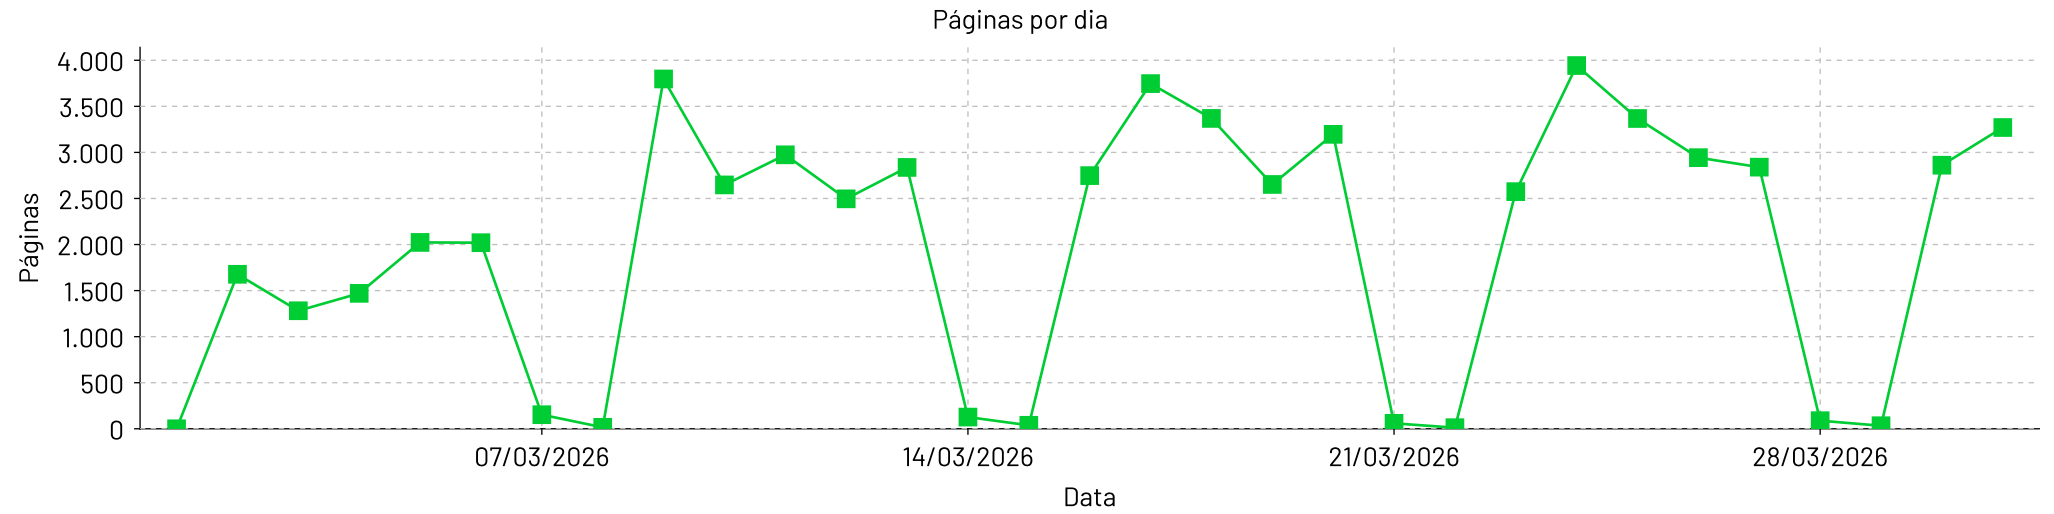

Total de paginas por dia - 1 de jan. de 2026 até 31 de jan. de 2026

Páginas por dia

Total de paginas por hora - 1 de jan. de 2026 até 31 de jan. de 2026

Hora do dia

Total de paginas por dia - 1 de fev. de 2026 até 28 de fev. de 2026

Total de paginas por hora - 1 de fev. de 2026 até 28 de fev. de 2026

Total de paginas por dia - 1 de mar. de 2026 até 31 de mar. de 2026

Total de paginas por hora - 1 de mar. de 2026 até 31 de mar. de 2026