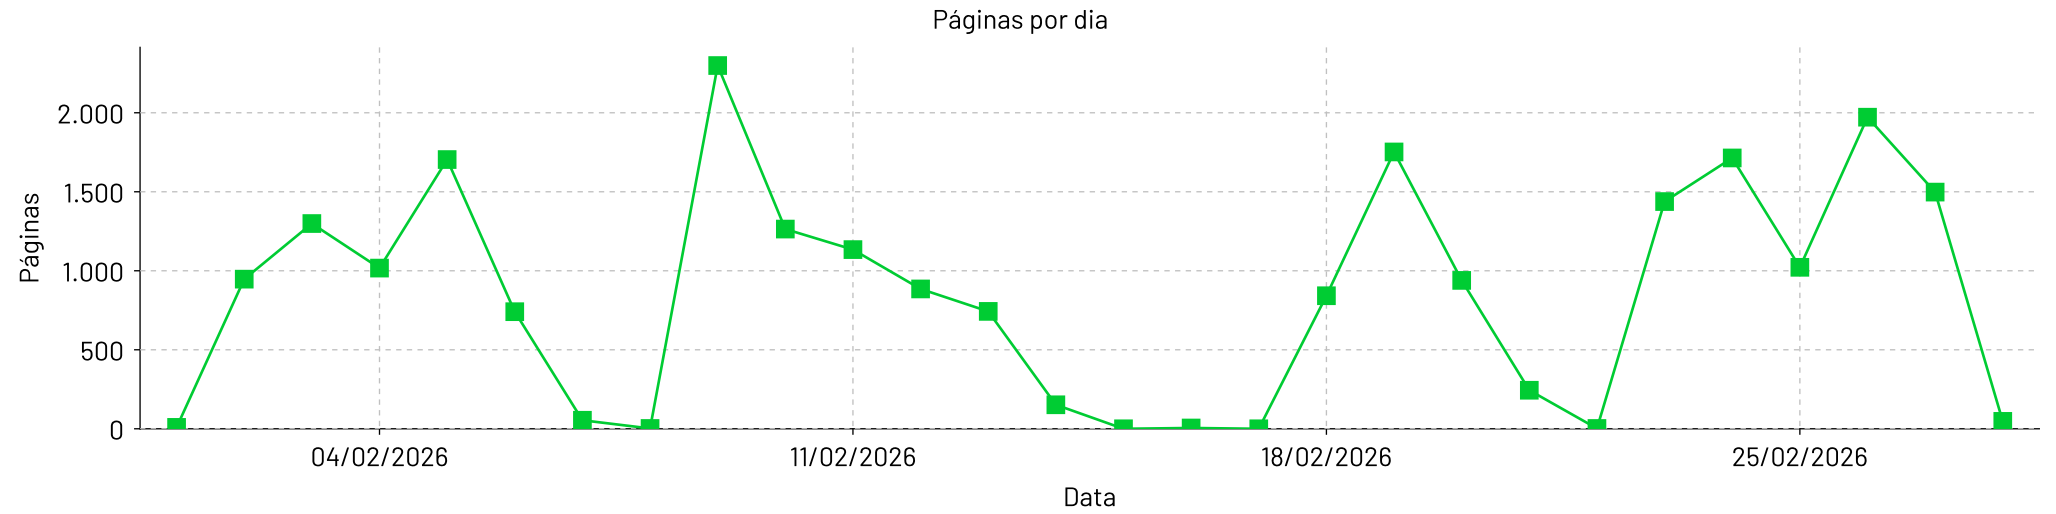

Total de paginas por dia - 1 de jan. de 2026 até 31 de jan. de 2026

Páginas por dia

Total de paginas por hora - 1 de jan. de 2026 até 31 de jan. de 2026

Hora do dia

Total de paginas por dia - 1 de fev. de 2026 até 28 de fev. de 2026

Total de paginas por hora - 1 de fev. de 2026 até 28 de fev. de 2026

Total de paginas por dia - 1 de mar. de 2026 até 31 de mar. de 2026

Total de paginas por hora - 1 de mar. de 2026 até 31 de mar. de 2026