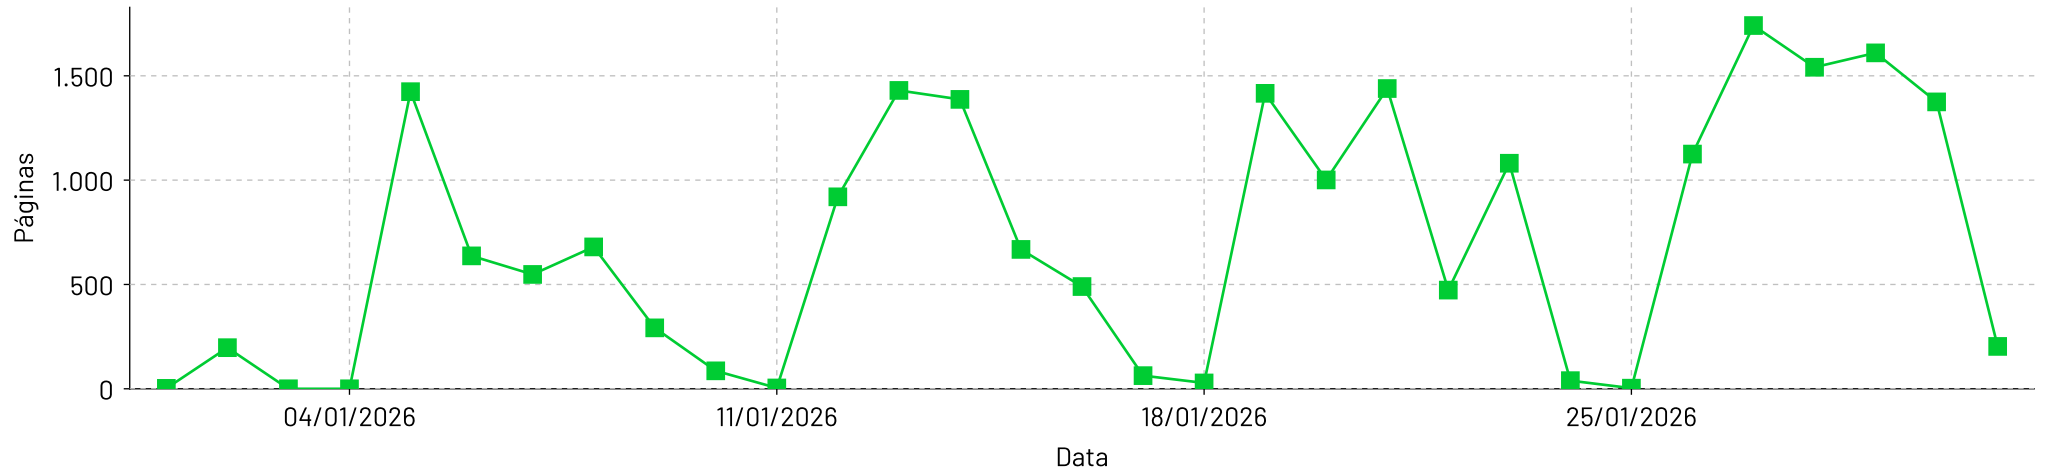

Total de paginas por dia - 1 de jan. de 2026 até 31 de jan. de 2026

Páginas por dia

Total de paginas por hora - 1 de jan. de 2026 até 31 de jan. de 2026

Hora do dia

Total de paginas por dia - 1 de fev. de 2026 até 28 de fev. de 2026

Total de paginas por hora - 1 de fev. de 2026 até 28 de fev. de 2026

Total de paginas por dia - 1 de mar. de 2026 até 31 de mar. de 2026

Total de paginas por hora - 1 de mar. de 2026 até 31 de mar. de 2026