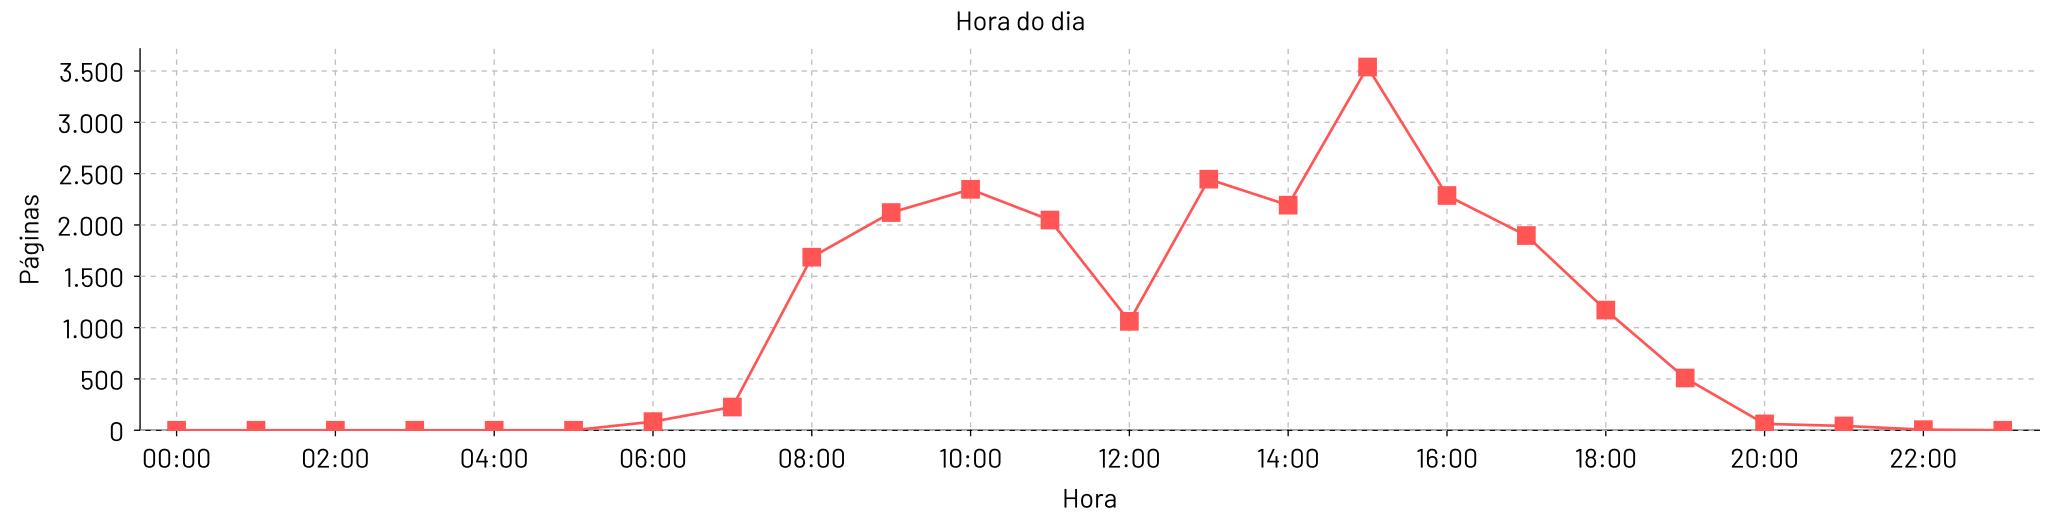

Total de paginas por dia - 1 de jan. de 2026 até 31 de jan. de 2026

Páginas por dia

Total de paginas por hora - 1 de jan. de 2026 até 31 de jan. de 2026

Hora do dia

Total de paginas por dia - 1 de fev. de 2026 até 28 de fev. de 2026

Total de paginas por hora - 1 de fev. de 2026 até 28 de fev. de 2026

Total de paginas por dia - 1 de mar. de 2026 até 31 de mar. de 2026

Total de paginas por hora - 1 de mar. de 2026 até 31 de mar. de 2026