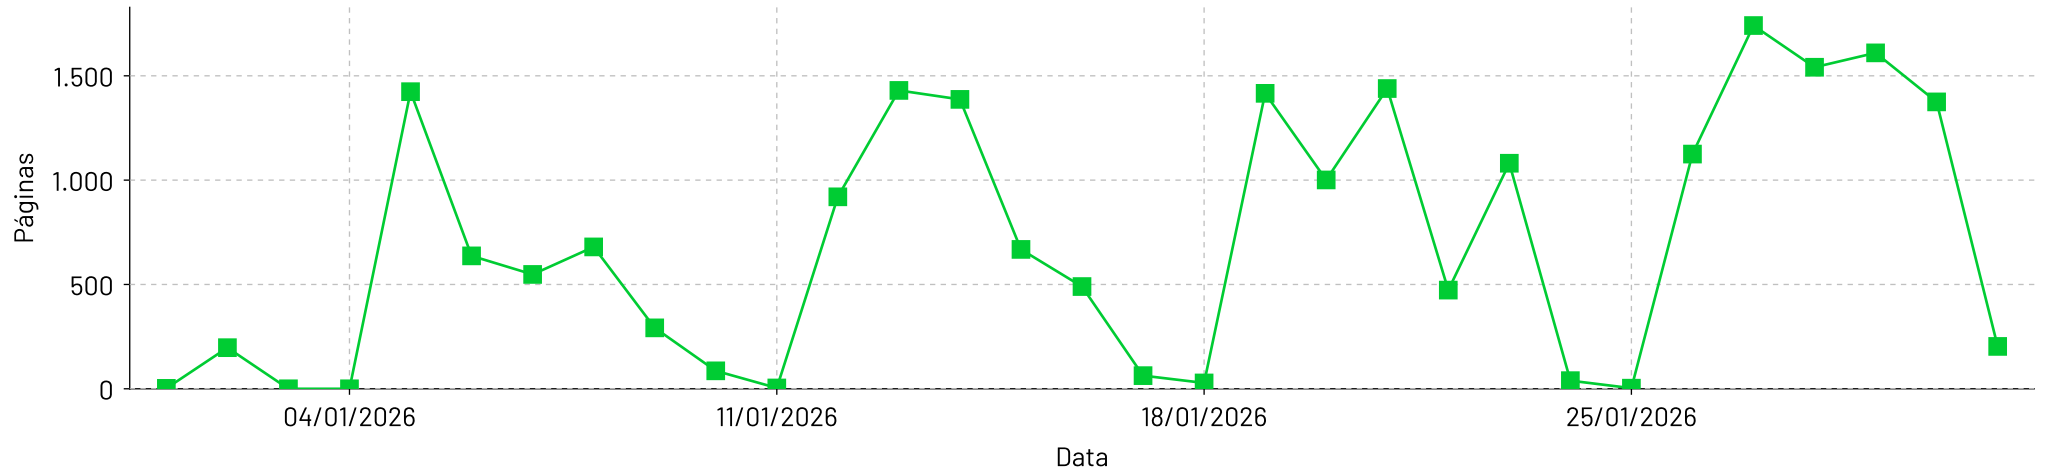

Total de paginas por dia - 1 de jan. de 2026 até 31 de jan. de 2026

Páginas por dia

Total de paginas por hora - 1 de jan. de 2026 até 31 de jan. de 2026

Hora do dia

Total de paginas por dia - 1 de fev. de 2026 até 28 de fev. de 2026

Páginas por dia

Total de paginas por hora - 1 de fev. de 2026 até 28 de fev. de 2026

Hora do dia

Total de paginas por dia - 1 de mar. de 2026 até 31 de mar. de 2026

Total de paginas por hora - 1 de mar. de 2026 até 31 de mar. de 2026

Total de paginas por dia - 1 de abr. de 2026 até 30 de abr. de 2026

Total de paginas por hora - 1 de abr. de 2026 até 30 de abr. de 2026