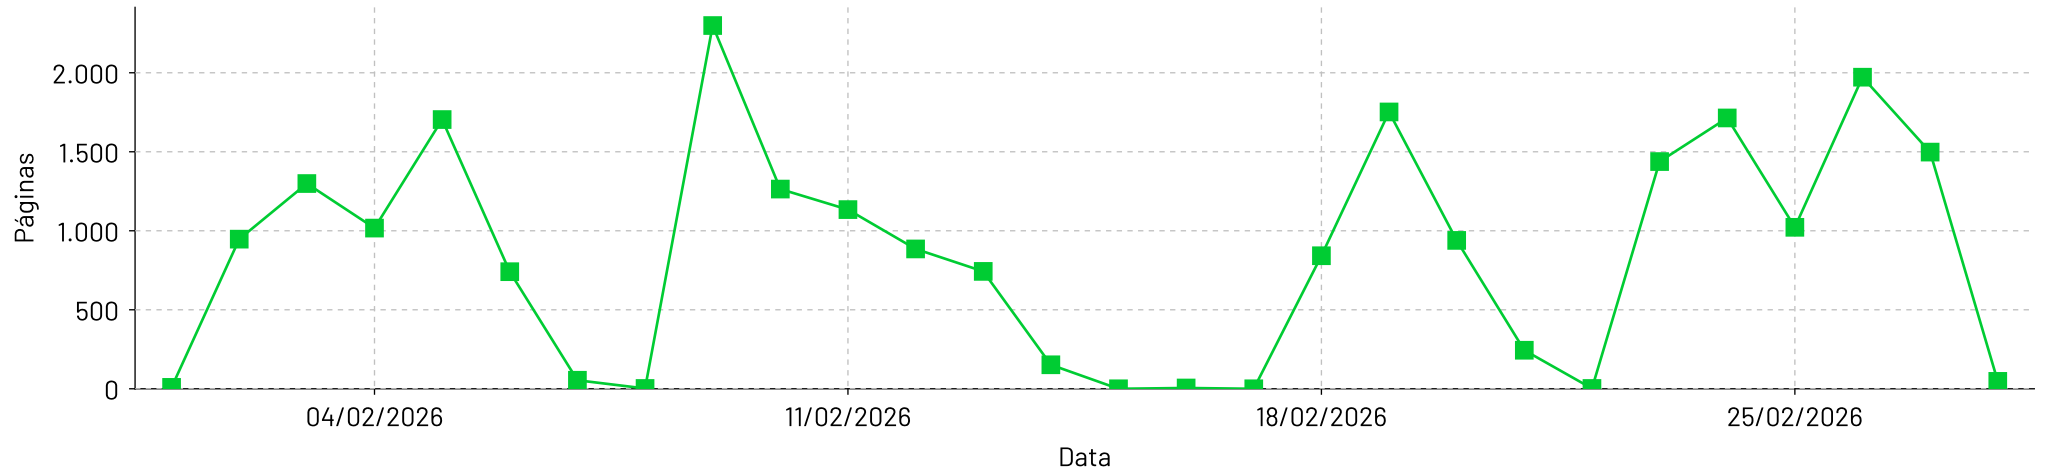

Total de paginas por dia - 1 de jan. de 2026 até 31 de jan. de 2026

Páginas por dia

Total de paginas por hora - 1 de jan. de 2026 até 31 de jan. de 2026

Hora do dia

Total de paginas por dia - 1 de fev. de 2026 até 28 de fev. de 2026

Páginas por dia

Total de paginas por hora - 1 de fev. de 2026 até 28 de fev. de 2026

Hora do dia

Total de paginas por dia - 1 de mar. de 2026 até 31 de mar. de 2026

Total de paginas por hora - 1 de mar. de 2026 até 31 de mar. de 2026

Total de paginas por dia - 1 de abr. de 2026 até 30 de abr. de 2026

Total de paginas por hora - 1 de abr. de 2026 até 30 de abr. de 2026