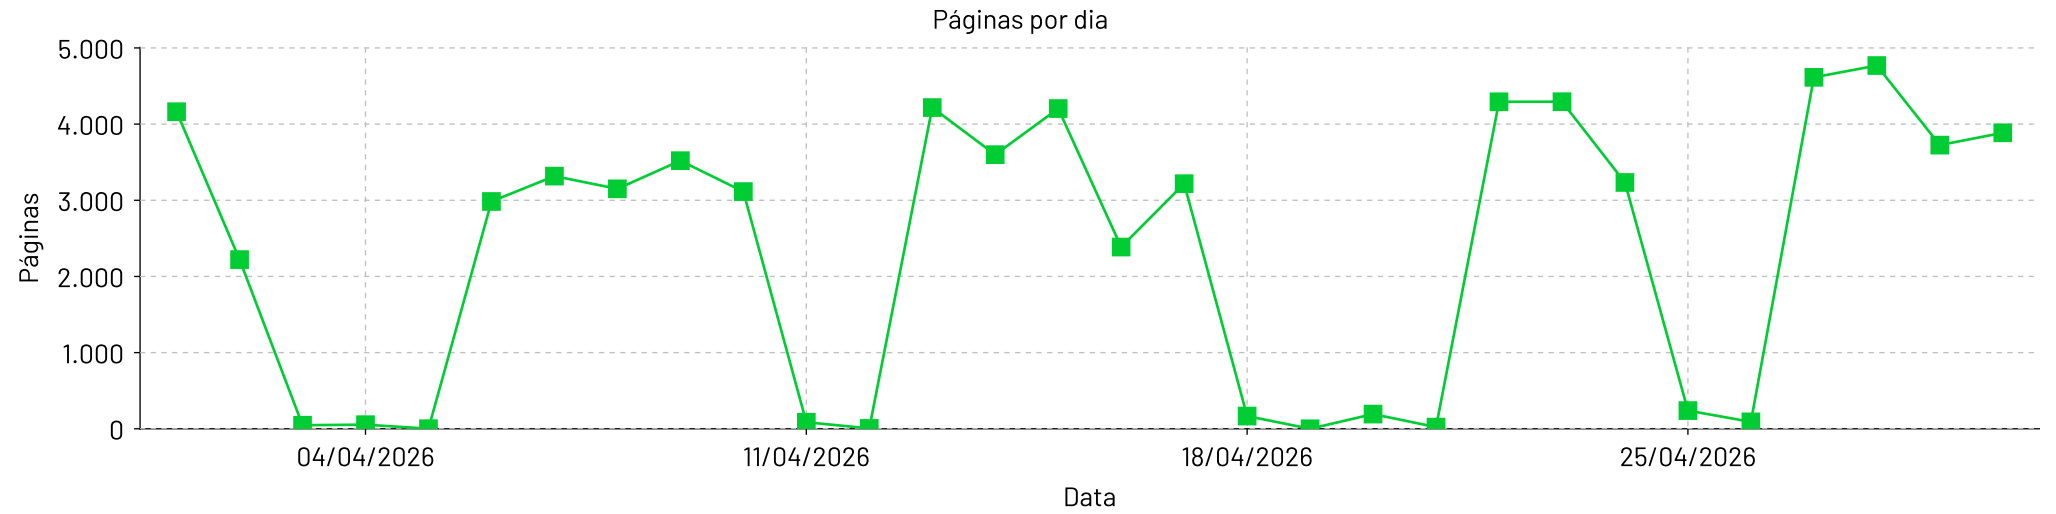

Total de paginas por dia - 1 de jan. de 2026 até 31 de jan. de 2026

Páginas por dia

Total de paginas por hora - 1 de jan. de 2026 até 31 de jan. de 2026

Hora do dia

Total de paginas por dia - 1 de fev. de 2026 até 28 de fev. de 2026

Páginas por dia

Total de paginas por hora - 1 de fev. de 2026 até 28 de fev. de 2026

Hora do dia

Total de paginas por dia - 1 de mar. de 2026 até 31 de mar. de 2026

Total de paginas por hora - 1 de mar. de 2026 até 31 de mar. de 2026

Total de paginas por dia - 1 de abr. de 2026 até 30 de abr. de 2026

Total de paginas por hora - 1 de abr. de 2026 até 30 de abr. de 2026