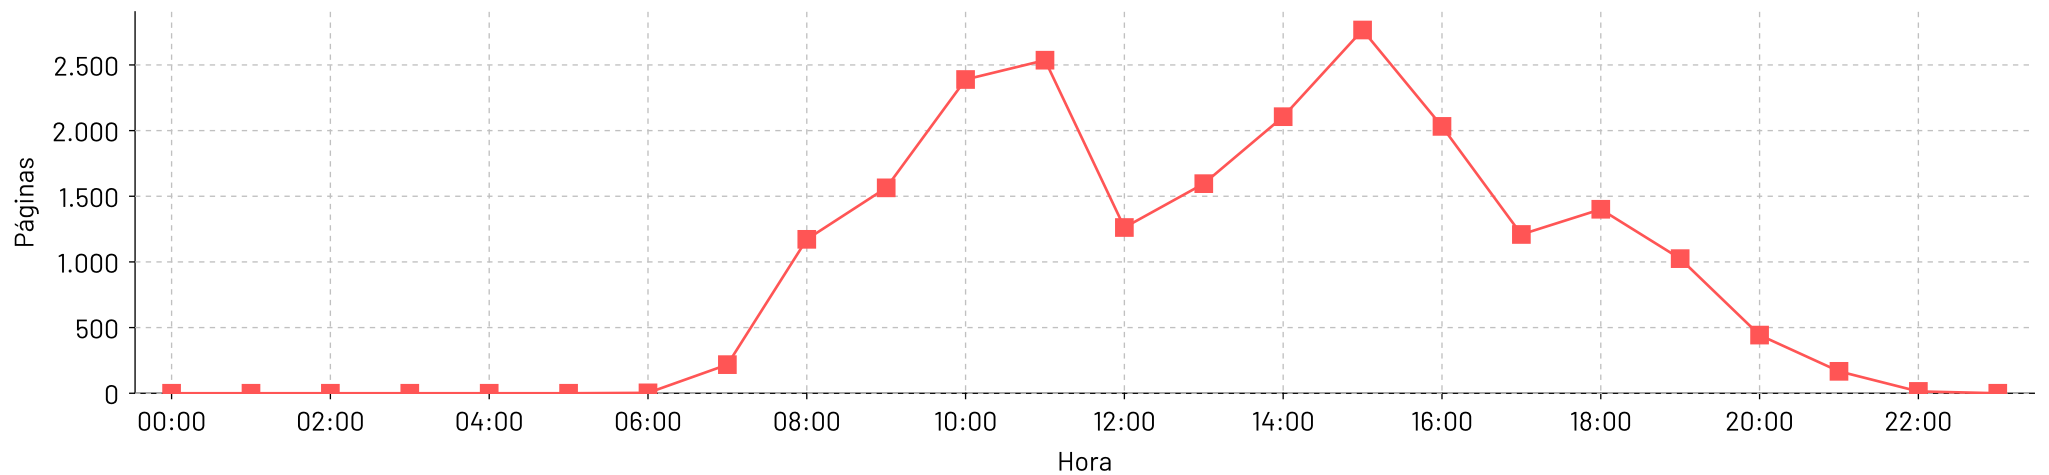

Total de paginas por dia - 1 de jan. de 2026 até 31 de jan. de 2026

Páginas por dia

Total de paginas por hora - 1 de jan. de 2026 até 31 de jan. de 2026

Hora do dia

Total de paginas por dia - 1 de fev. de 2026 até 28 de fev. de 2026

Páginas por dia

Total de paginas por hora - 1 de fev. de 2026 até 28 de fev. de 2026

Hora do dia

Total de paginas por dia - 1 de mar. de 2026 até 31 de mar. de 2026

Total de paginas por hora - 1 de mar. de 2026 até 31 de mar. de 2026

Total de paginas por dia - 1 de abr. de 2026 até 30 de abr. de 2026

Total de paginas por hora - 1 de abr. de 2026 até 30 de abr. de 2026