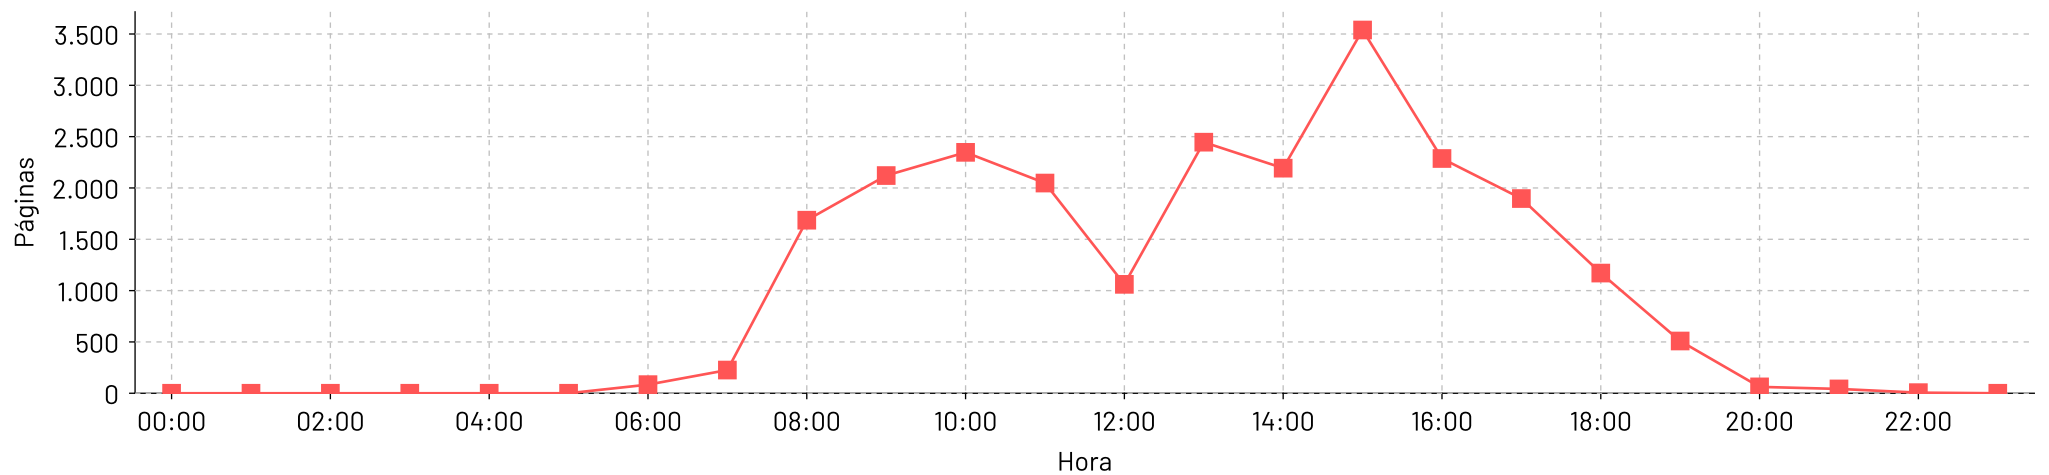

Total de paginas por dia - 1 de jan. de 2026 até 31 de jan. de 2026

Páginas por dia

Total de paginas por hora - 1 de jan. de 2026 até 31 de jan. de 2026

Hora do dia

Total de paginas por dia - 1 de fev. de 2026 até 28 de fev. de 2026

Páginas por dia

Total de paginas por hora - 1 de fev. de 2026 até 28 de fev. de 2026

Hora do dia

Total de paginas por dia - 1 de mar. de 2026 até 31 de mar. de 2026

Total de paginas por hora - 1 de mar. de 2026 até 31 de mar. de 2026

Total de paginas por dia - 1 de abr. de 2026 até 30 de abr. de 2026

Total de paginas por hora - 1 de abr. de 2026 até 30 de abr. de 2026