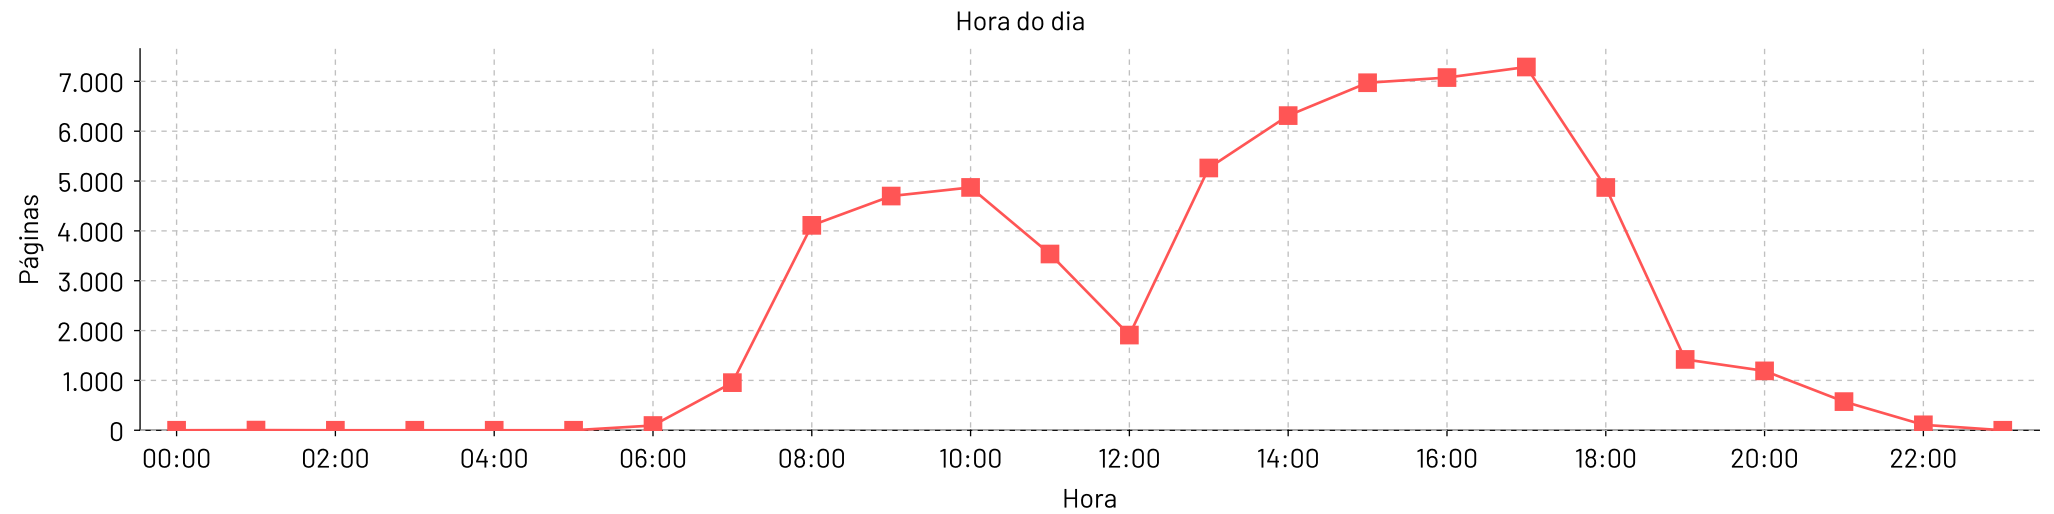

Total de paginas por dia - 1 de jan. de 2026 até 31 de jan. de 2026

Páginas por dia

Total de paginas por hora - 1 de jan. de 2026 até 31 de jan. de 2026

Hora do dia

Total de paginas por dia - 1 de fev. de 2026 até 28 de fev. de 2026

Páginas por dia

Total de paginas por hora - 1 de fev. de 2026 até 28 de fev. de 2026

Hora do dia

Total de paginas por dia - 1 de mar. de 2026 até 31 de mar. de 2026

Total de paginas por hora - 1 de mar. de 2026 até 31 de mar. de 2026

Total de paginas por dia - 1 de abr. de 2026 até 30 de abr. de 2026

Total de paginas por hora - 1 de abr. de 2026 até 30 de abr. de 2026