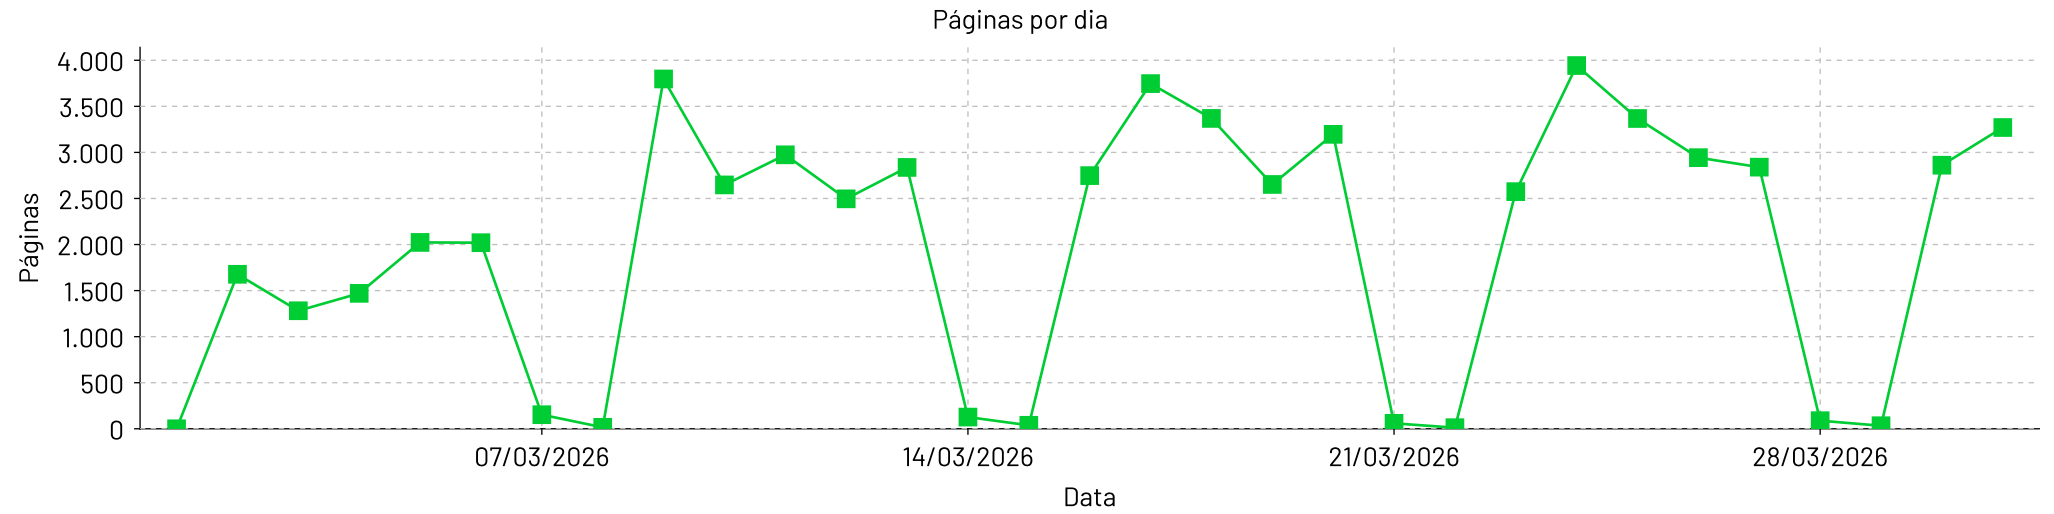

Total de paginas por dia - 1 de jan. de 2026 até 31 de jan. de 2026

Páginas por dia

Total de paginas por hora - 1 de jan. de 2026 até 31 de jan. de 2026

Hora do dia

Total de paginas por dia - 1 de fev. de 2026 até 28 de fev. de 2026

Páginas por dia

Total de paginas por hora - 1 de fev. de 2026 até 28 de fev. de 2026

Hora do dia

Total de paginas por dia - 1 de mar. de 2026 até 31 de mar. de 2026

Total de paginas por hora - 1 de mar. de 2026 até 31 de mar. de 2026

Total de paginas por dia - 1 de abr. de 2026 até 30 de abr. de 2026

Total de paginas por hora - 1 de abr. de 2026 até 30 de abr. de 2026