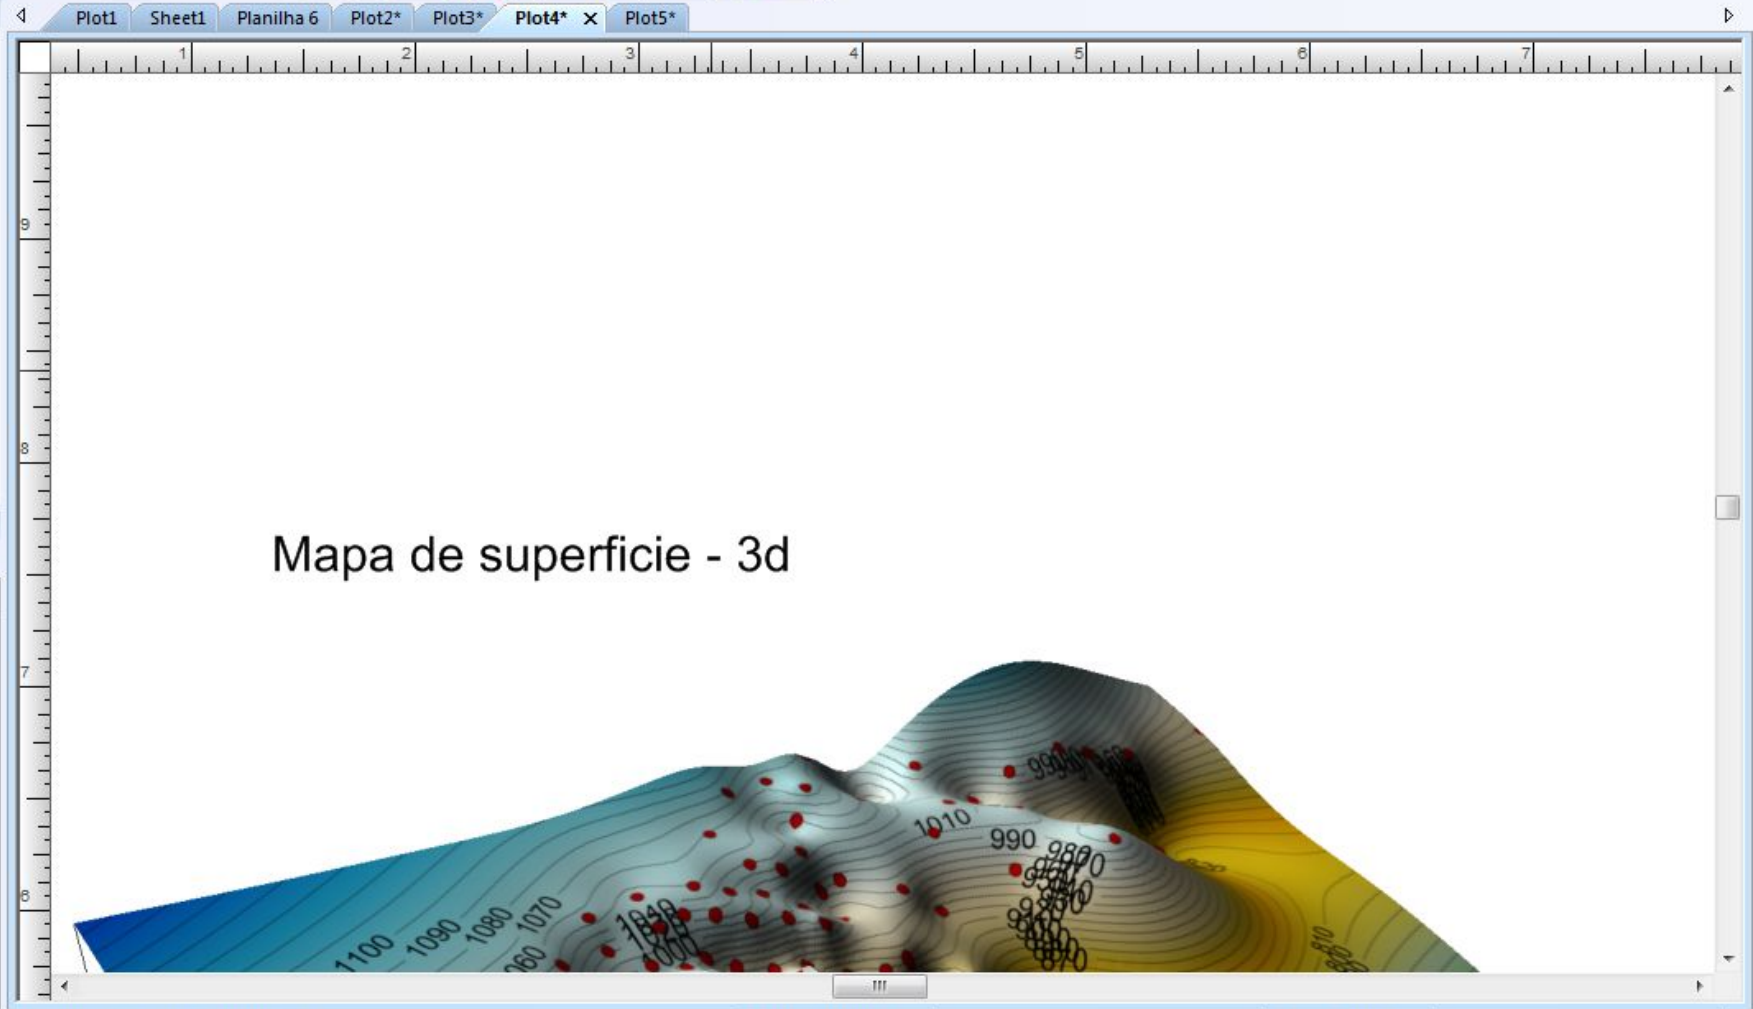

Info

No selection

- Text
- Map Scale
- Color Scale
- Map
 - Right Axis
 - Left Axis
 - Top Axis
 - Bottom Axis
 - Contours-Planilha 6.grd

Coordinate System		Info
General	Levels	Layer
Data range (659.17685923176, 1176.4304...)		
General		
Level method	Simple	
Minimum conto...	640	
Maximum cont...	1180	
Contour interval	20	
Default levels	<input type="button" value="Reset Levels"/>	
Major contour e...	5	
Filled Contours		
Fill contours	<input checked="" type="checkbox"/>	
Fill colors	 Terrain	
Color scale	<input checked="" type="checkbox"/>	