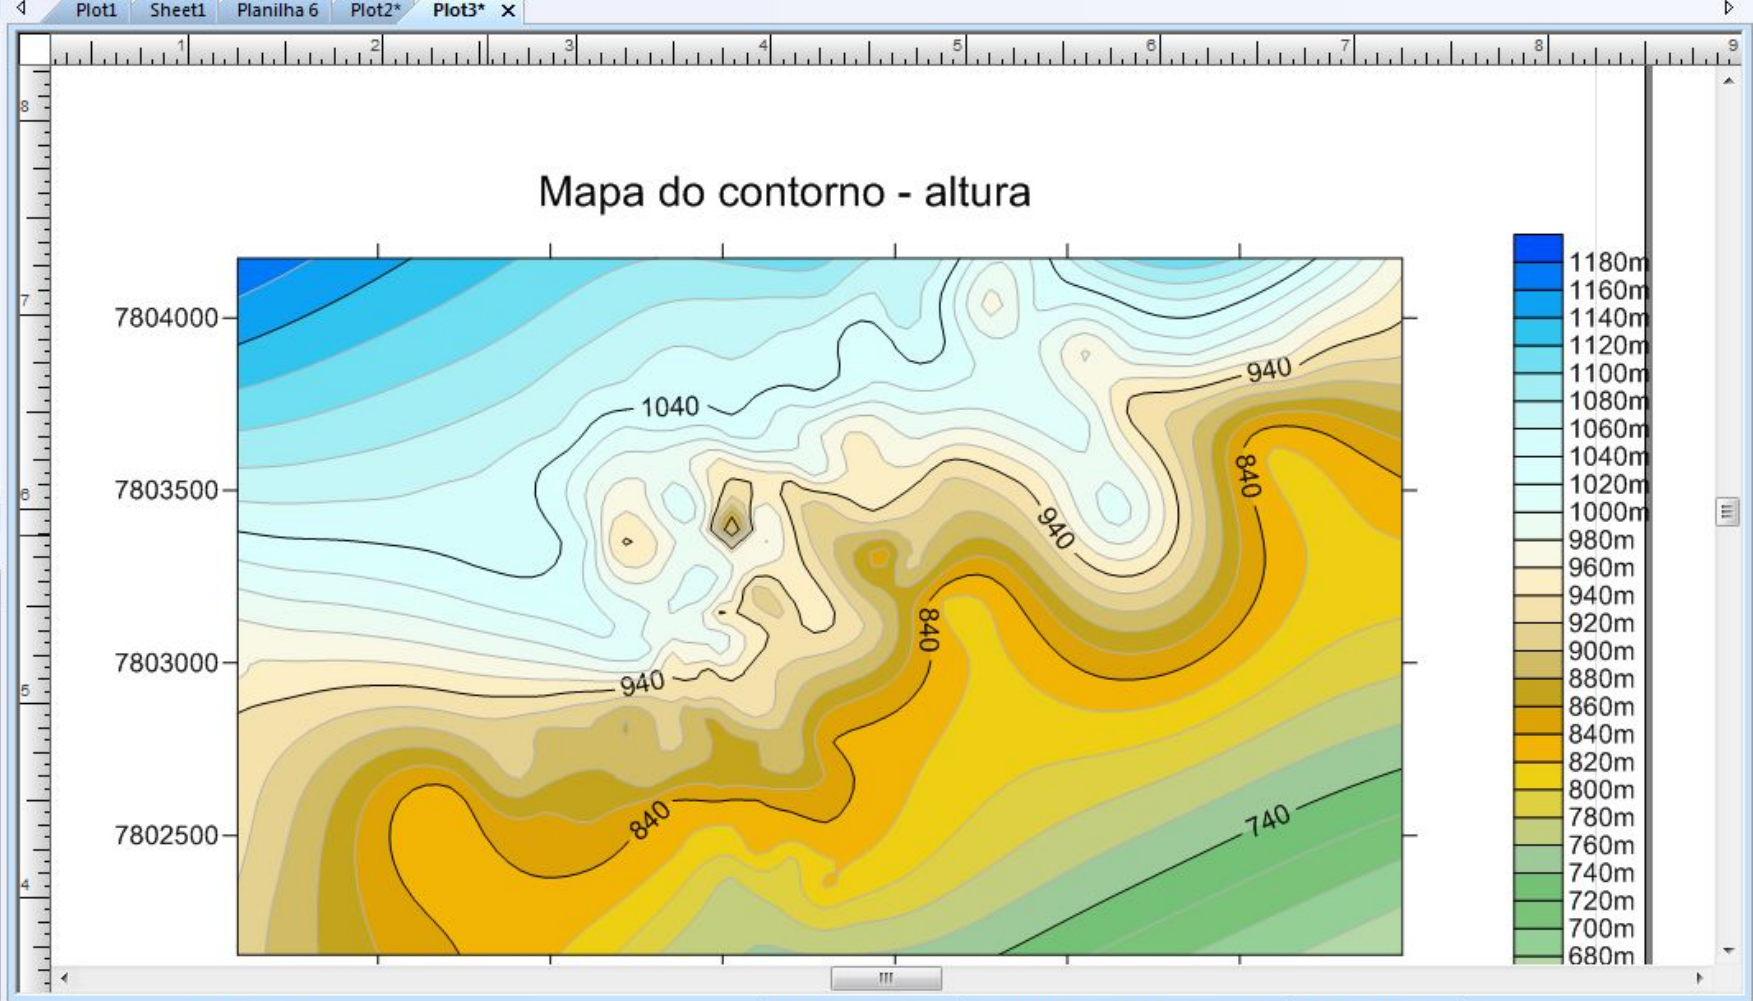

Property Manager - Nothing Selected

Info

No selection

- Text
- Map Scale
- Color Scale
- Map
 - Right Axis
 - Left Axis
 - Top Axis
 - Bottom Axis
 - Contours-Planilha 6.grd

No selection

- Profile 1
 - Y Axis
 - X Axis
- Map Scale
- Map
 - Right Axis
 - Left Axis
 - Top Axis
 - Bottom Axis
- Base-Profile 1
- Contours-Planilha 6.grd

Coordinate System		Info
General	Labels	Layer
Input File		
Input file		
Properties		
Line Properties		

Mapa de contorno - Ferro

Mapa Altura Lindo da Leeh

Profile 6

Mapa Altura Lindo da Leeh

- Text
- Map Scale
- Color Scale
- Map
 - Right Axis
 - Left Axis
 - Top Axis
 - Bottom Axis
 - Contours-Planilha 6.grd

Info

No selection

- Text
- Map Scale
- Color Scale
- Map
 - Right Axis
 - Left Axis
 - Top Axis
 - Bottom Axis
 - Contours-Planilha 6.grd

Coordinate System		Info
General	Levels	Layer
Data range (659.17685923176, 1176.4304...)		
General		
Level method	Simple	
Minimum conto...	640	
Maximum cont...	1180	
Contour interval	20	
Default levels	<input type="button" value="Reset Levels"/>	
Major contour e...	5	
Filled Contours		
Fill contours	<input checked="" type="checkbox"/>	
Fill colors	 Terrain	
Color scale	<input checked="" type="checkbox"/>	