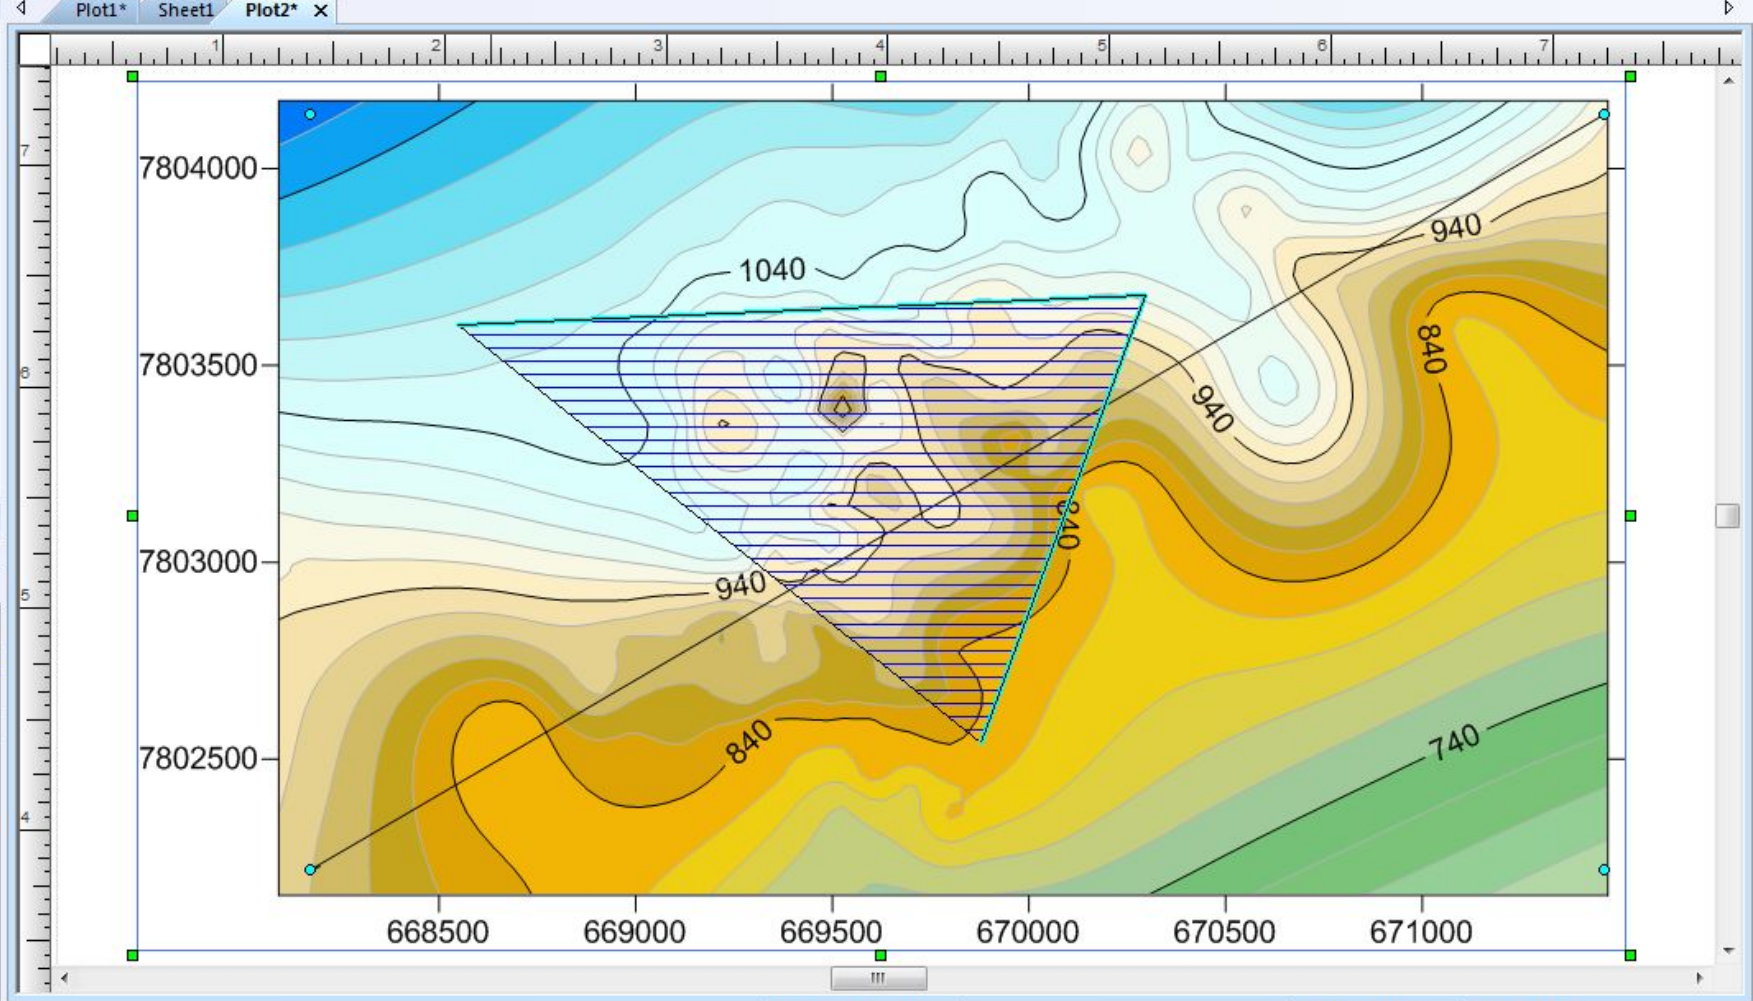

Property Manager - Nothing Selected

Info

No selection

- Text
- Map Scale
- Color Scale
- Map
 - Right Axis
 - Left Axis
 - Top Axis
 - Bottom Axis
 - Contours-Planilha 6.grd

No selection

- Profile 1
 - Y Axis
 - X Axis
- Map Scale
- Map
 - Right Axis
 - Left Axis
 - Top Axis
 - Bottom Axis
- Base-Profile 1
- Contours-Planilha 6.grd

Coordinate System		Info
General	Labels	Layer
Input File		
Input file		
Properties		
Line Properties		

Mapa de contorno - Ferro

Mapa Altura Lindo da Leeh

Profile 6

Mapa Altura Lindo da Leeh

- Text
- Map Scale
- Color Scale
- Map
 - Right Axis
 - Left Axis
 - Top Axis
 - Bottom Axis
 - Contours-Planilha 6.grd

Info

No selection

- Text
- Map Scale
- Color Scale
- Map
 - Right Axis
 - Left Axis
 - Top Axis
 - Bottom Axis
 - Contours-Planilha 6.grd

Coordinate System		Info
General	Levels	Layer
Data range (659.17685923176, 1176.4304...)		
General		
Level method	Simple	
Minimum conto...	640	
Maximum cont...	1180	
Contour interval	20	
Default levels	<input type="button" value="Reset Levels"/>	
Major contour e...	5	
Filled Contours		
Fill contours	<input checked="" type="checkbox"/>	
Fill colors	 Terrain	
Color scale	<input checked="" type="checkbox"/>	