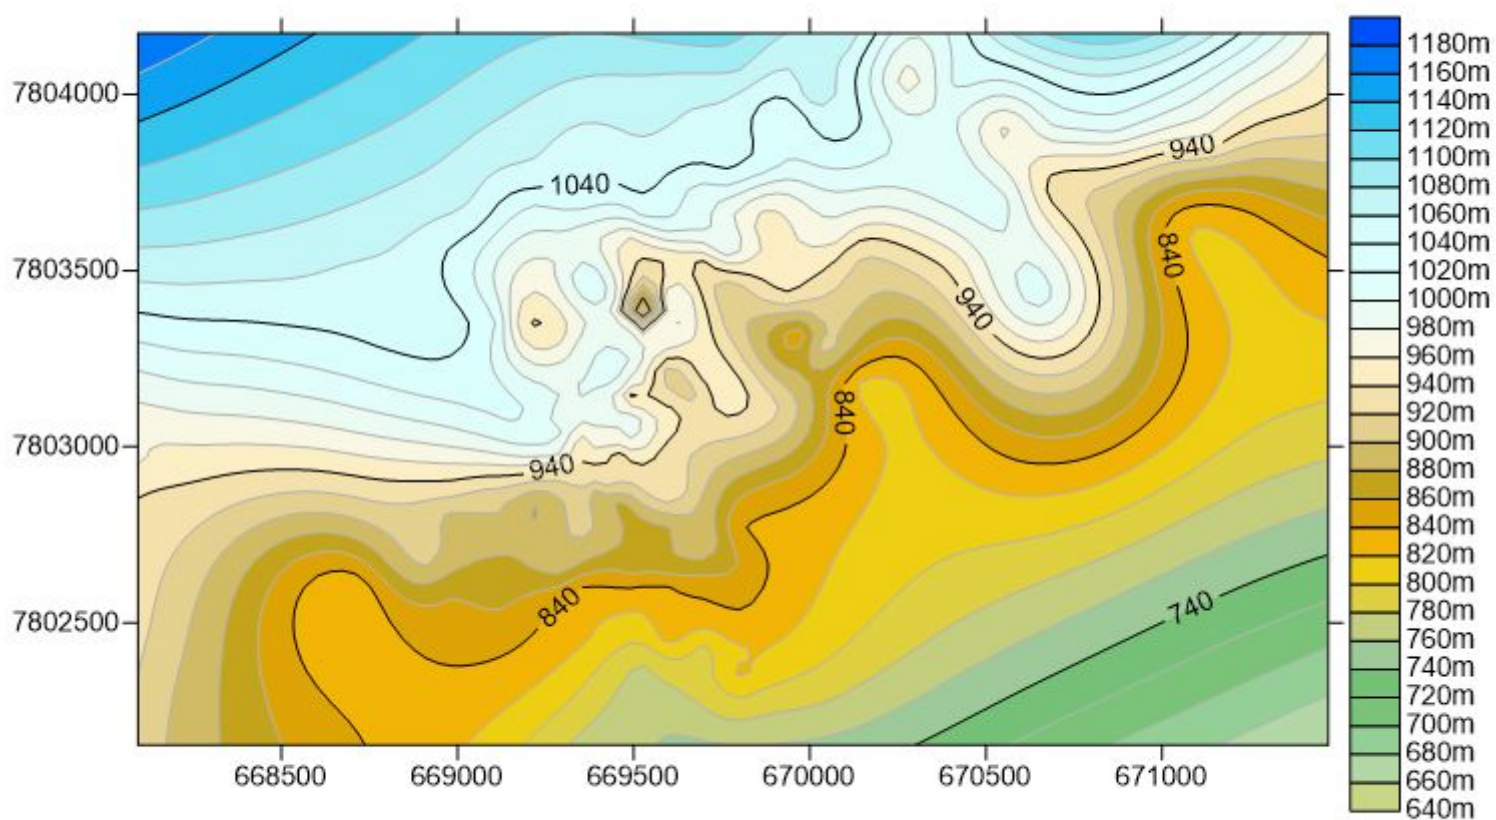

- Text
- Map Scale
- Color Scale
- Map
- Right Axis
- Left Axis
- Top Axis
- Bottom Axis
- Contours-Planilha 6.grd

Property Manager - Nothing Selected

Info

No selection

Mapa de Contorno - Altura

Mapa de Contorno - Altura

Info

No selection

- Text
- Map Scale
- Color Scale
- Map
 - Right Axis
 - Left Axis
 - Top Axis
 - Bottom Axis
 - Contours-Planilha 6.grd

Coordinate System		Info
General	Levels	Layer
Data range (659.17685923176, 1176.4304...)		
General		
Level method	Simple	
Minimum conto...	640	
Maximum cont...	1180	
Contour interval	20	
Default levels	<input type="button" value="Reset Levels"/>	
Major contour e...	5	
Filled Contours		
Fill contours	<input checked="" type="checkbox"/>	
Fill colors	 Terrain	
Color scale	<input checked="" type="checkbox"/>	