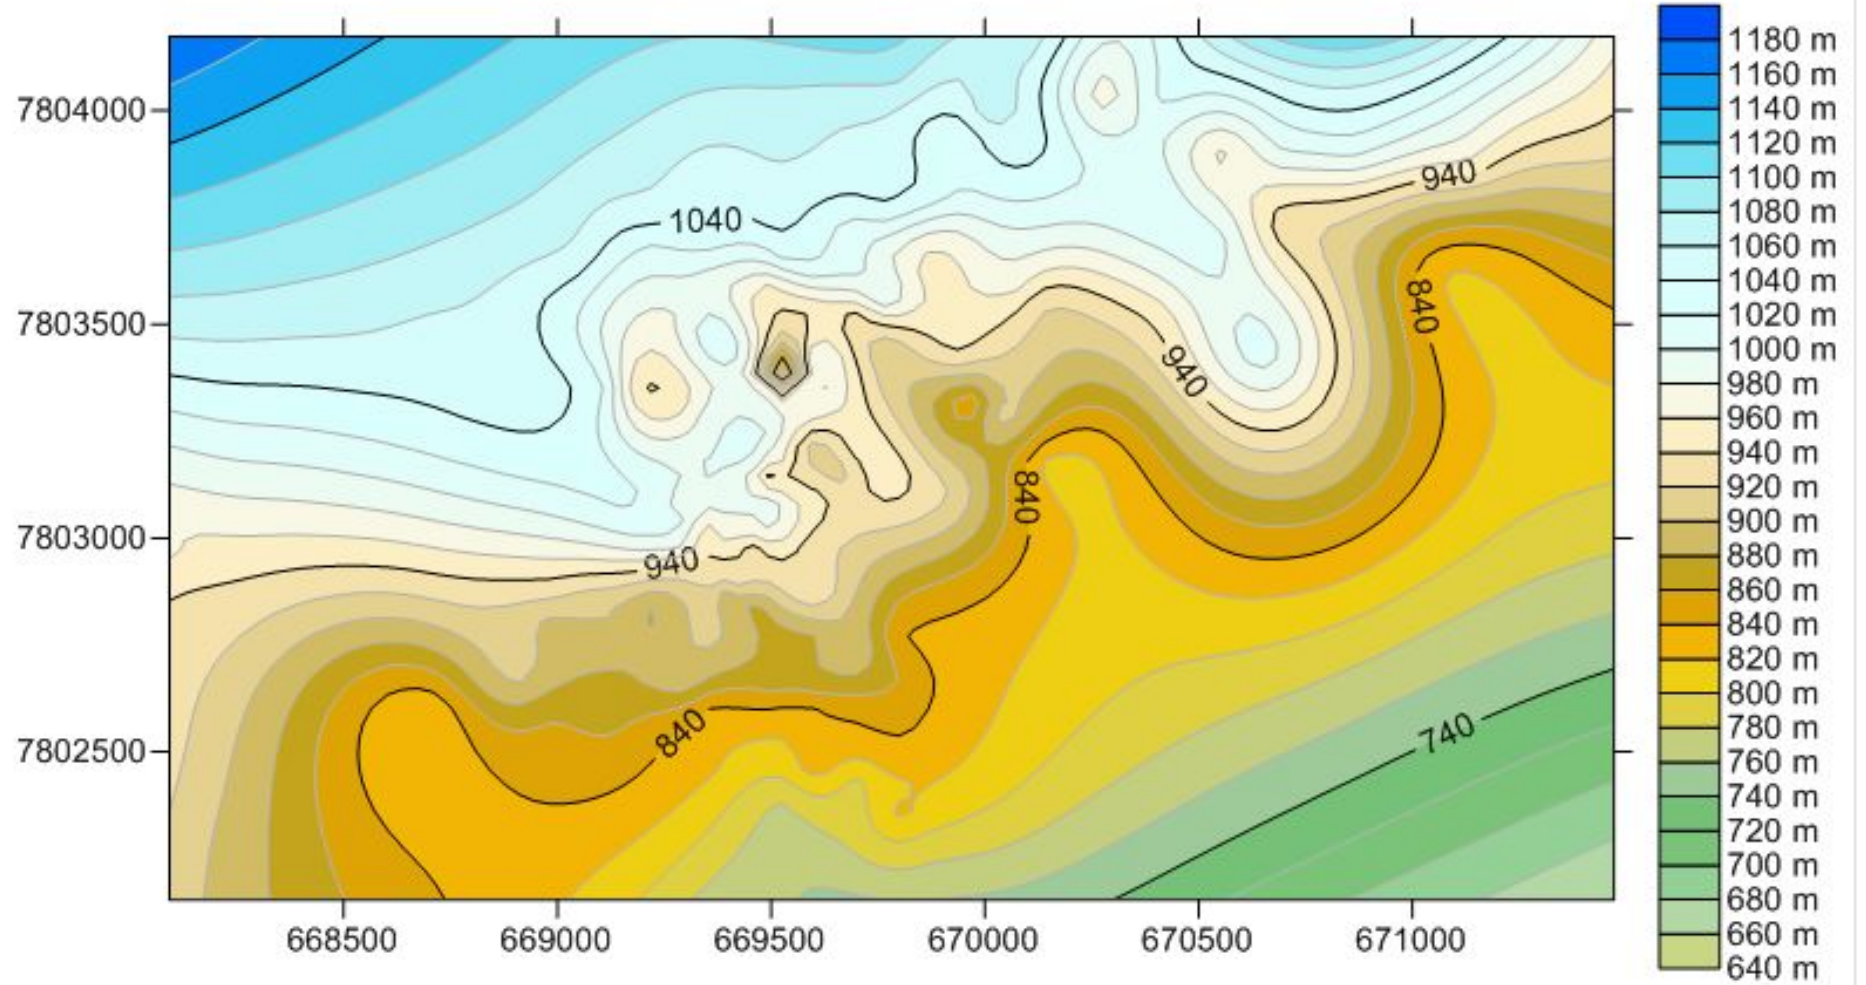

Coordinate System		Info
General	Labels	Layer
Input File		
Input file		
Properties		
Line Properties		

Mapa de contorno - Ferro

Mapa Altura Lindo da Leeh

Profile 6

Mapa Altura Lindo da Leeh

- Text
- Map Scale
- Color Scale
- Map
 - Right Axis
 - Left Axis
 - Top Axis
 - Bottom Axis
 - Contours-Planilha 6.grd

Info

No selection

- Text
- Map Scale
- Color Scale
- Map
 - Right Axis
 - Left Axis
 - Top Axis
 - Bottom Axis
 - Contours-Planilha 6.grd

Coordinate System		Info
General	Levels	Layer
Data range (659.17685923176, 1176.4304...)		
General		
Level method	Simple	
Minimum conto...	640	
Maximum cont...	1180	
Contour interval	20	
Default levels	<input type="button" value="Reset Levels"/>	
Major contour e...	5	
Filled Contours		
Fill contours	<input checked="" type="checkbox"/>	
Fill colors	 Terrain	
Color scale	<input checked="" type="checkbox"/>	