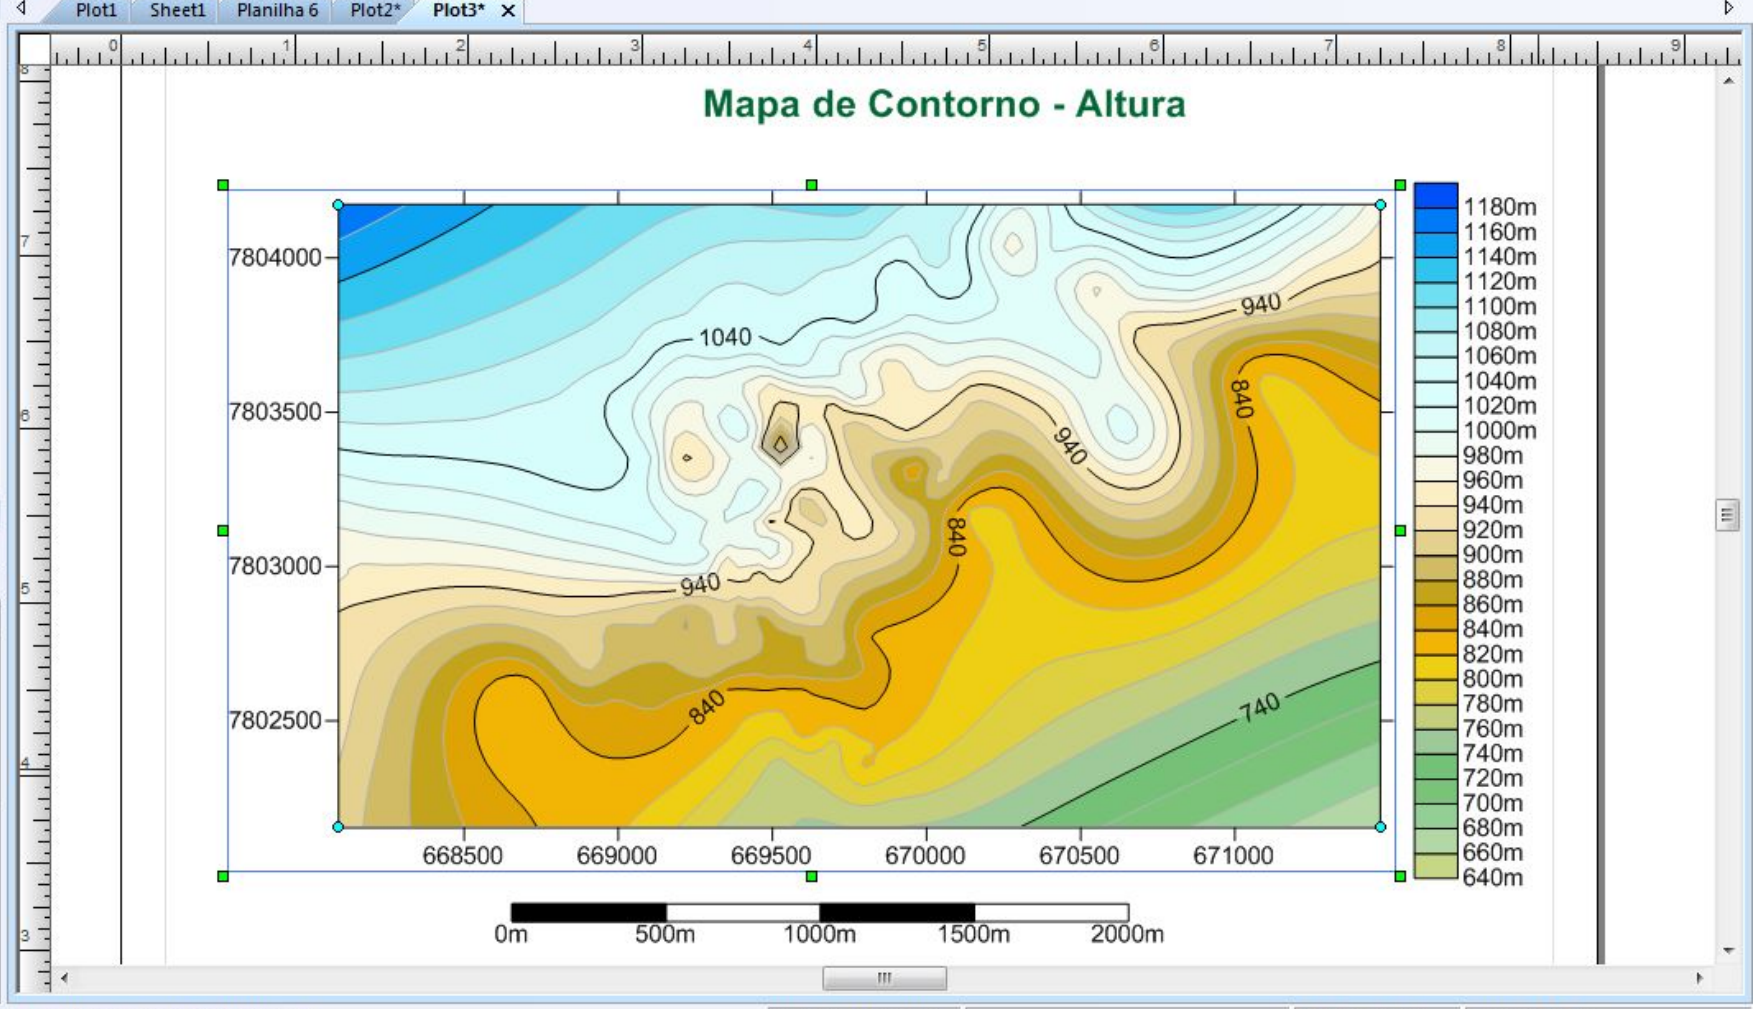

Property Manager - Nothing Selected

Info

No selection

- Text
- Map
 - Z Axis
 - Right Axis
 - Left Axis
 - Top Axis
 - Bottom Axis
 - Post-Planilha 6.xlsx
 - Contours-Planilha 6.grd
 - 3D Surface-Planilha 6.grd

Info

No selection

- Text
- Map Scale
- Color Scale
- Map
 - Right Axis
 - Left Axis
 - Top Axis
 - Bottom Axis
 - Contours-Planilha 6.grd

Coordinate System		Info
General	Levels	Layer
Data range (659.17685923176, 1176.4304...)		
General		
Level method	Simple	
Minimum conto...	640	
Maximum cont...	1180	
Contour interval	20	
Default levels	<input type="button" value="Reset Levels"/>	
Major contour e...	5	
Filled Contours		
Fill contours	<input checked="" type="checkbox"/>	
Fill colors	 Terrain	
Color scale	<input checked="" type="checkbox"/>	