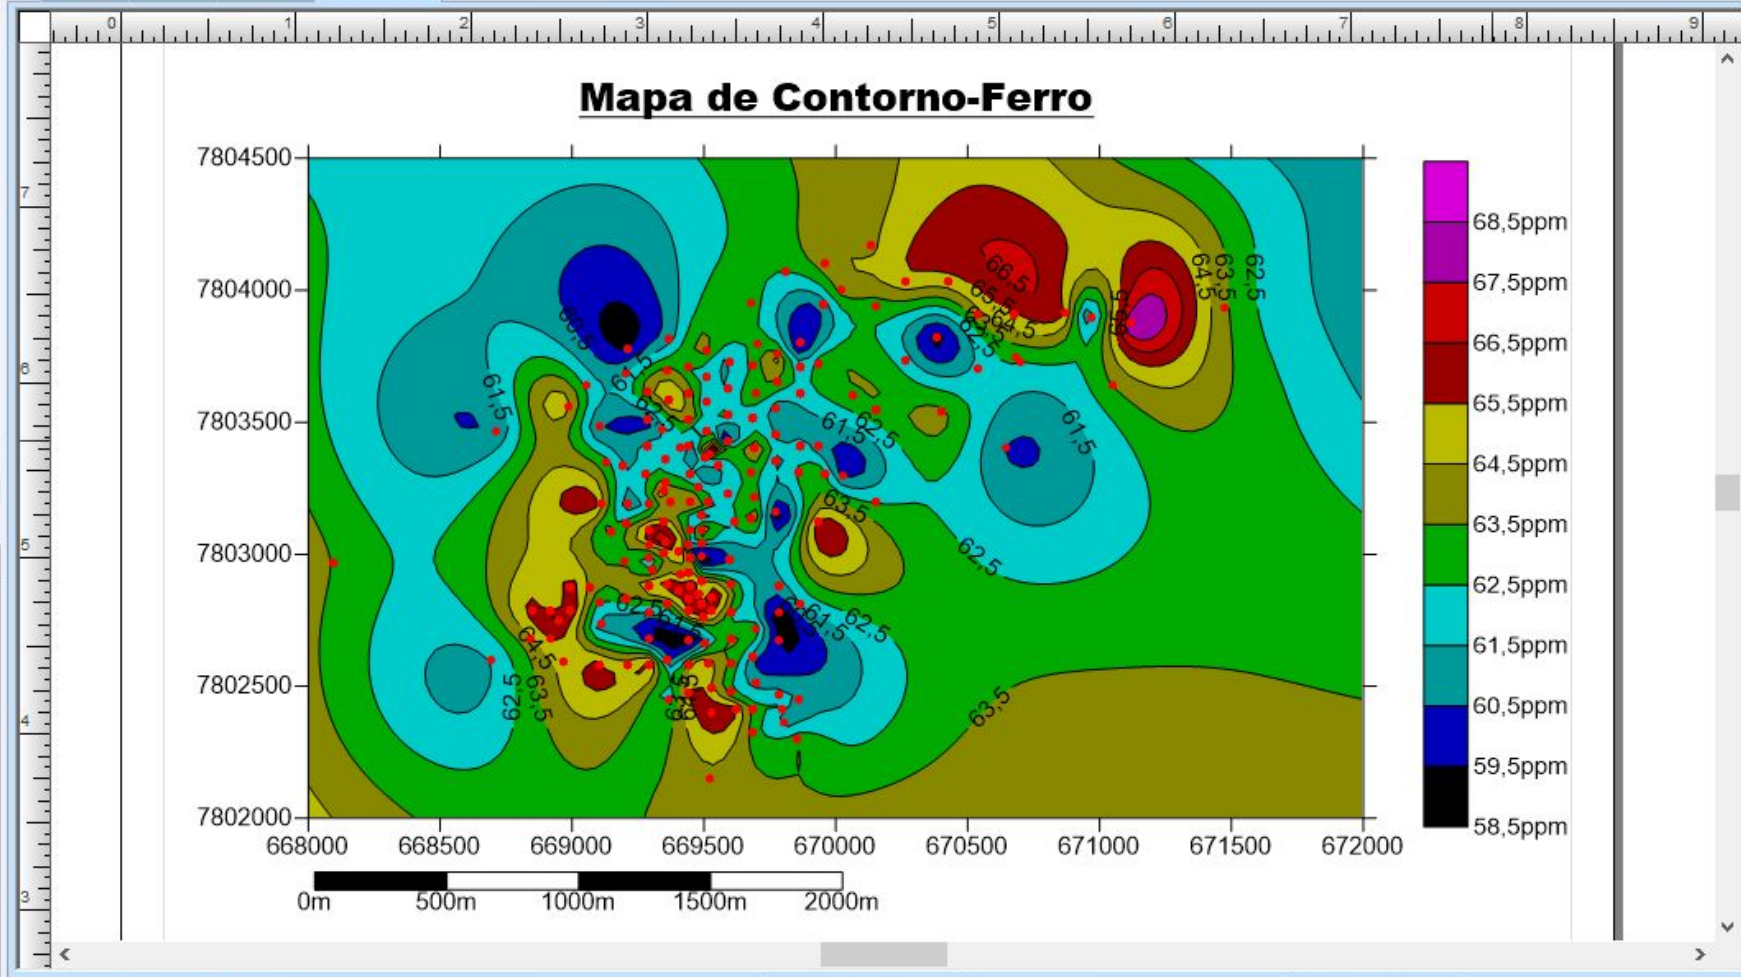

Mapa de Contorno - Ferro

Object Manager

- Color Scale
- Map Scale
- Map
 - Right Axis
 - Left Axis
 - Top Axis
 - Bottom Axis
 - Contours-Planilha 6 ferro.grd
- Map
 - Right Axis
 - Left Axis
 - Top Axis
 - Bottom Axis
 - Post-Planilha 6.xlsx
 - Contours-Planilha 6 ferro 1.grd

Property Manager - Nothing Selected

Info

No selection

- Text
- Map Scale
- Color Scale
- Map
 - Right Axis
 - Left Axis
 - Top Axis
 - Bottom Axis
 - Contours-Planilha 6.grd

No selection

- Profile 1
 - Y Axis
 - X Axis
- Map Scale
- Map
 - Right Axis
 - Left Axis
 - Top Axis
 - Bottom Axis
- Base-Profile 1
- Contours-Planilha 6.grd

Coordinate System		Info
General	Labels	Layer
Input File		
Input file		
Properties		
Line Properties		

Mapa de contorno - Ferro

Mapa Altura Lindo da Leeh

Profile 6

Mapa Altura Lindo da Leeh

- Text
- Map Scale
- Color Scale
- Map
 - Right Axis
 - Left Axis
 - Top Axis
 - Bottom Axis
 - Contours-Planilha 6.grd

Info

No selection

- Text
- Map Scale
- Color Scale
- Map
 - Right Axis
 - Left Axis
 - Top Axis
 - Bottom Axis
 - Contours-Planilha 6.grd

Coordinate System		Info
General	Levels	Layer
Data range (659.17685923176, 1176.4304...)		
General		
Level method	Simple	
Minimum conto...	640	
Maximum cont...	1180	
Contour interval	20	
Default levels	<input type="button" value="Reset Levels"/>	
Major contour e...	5	
Filled Contours		
Fill contours	<input checked="" type="checkbox"/>	
Fill colors	 Terrain	
Color scale	<input checked="" type="checkbox"/>	