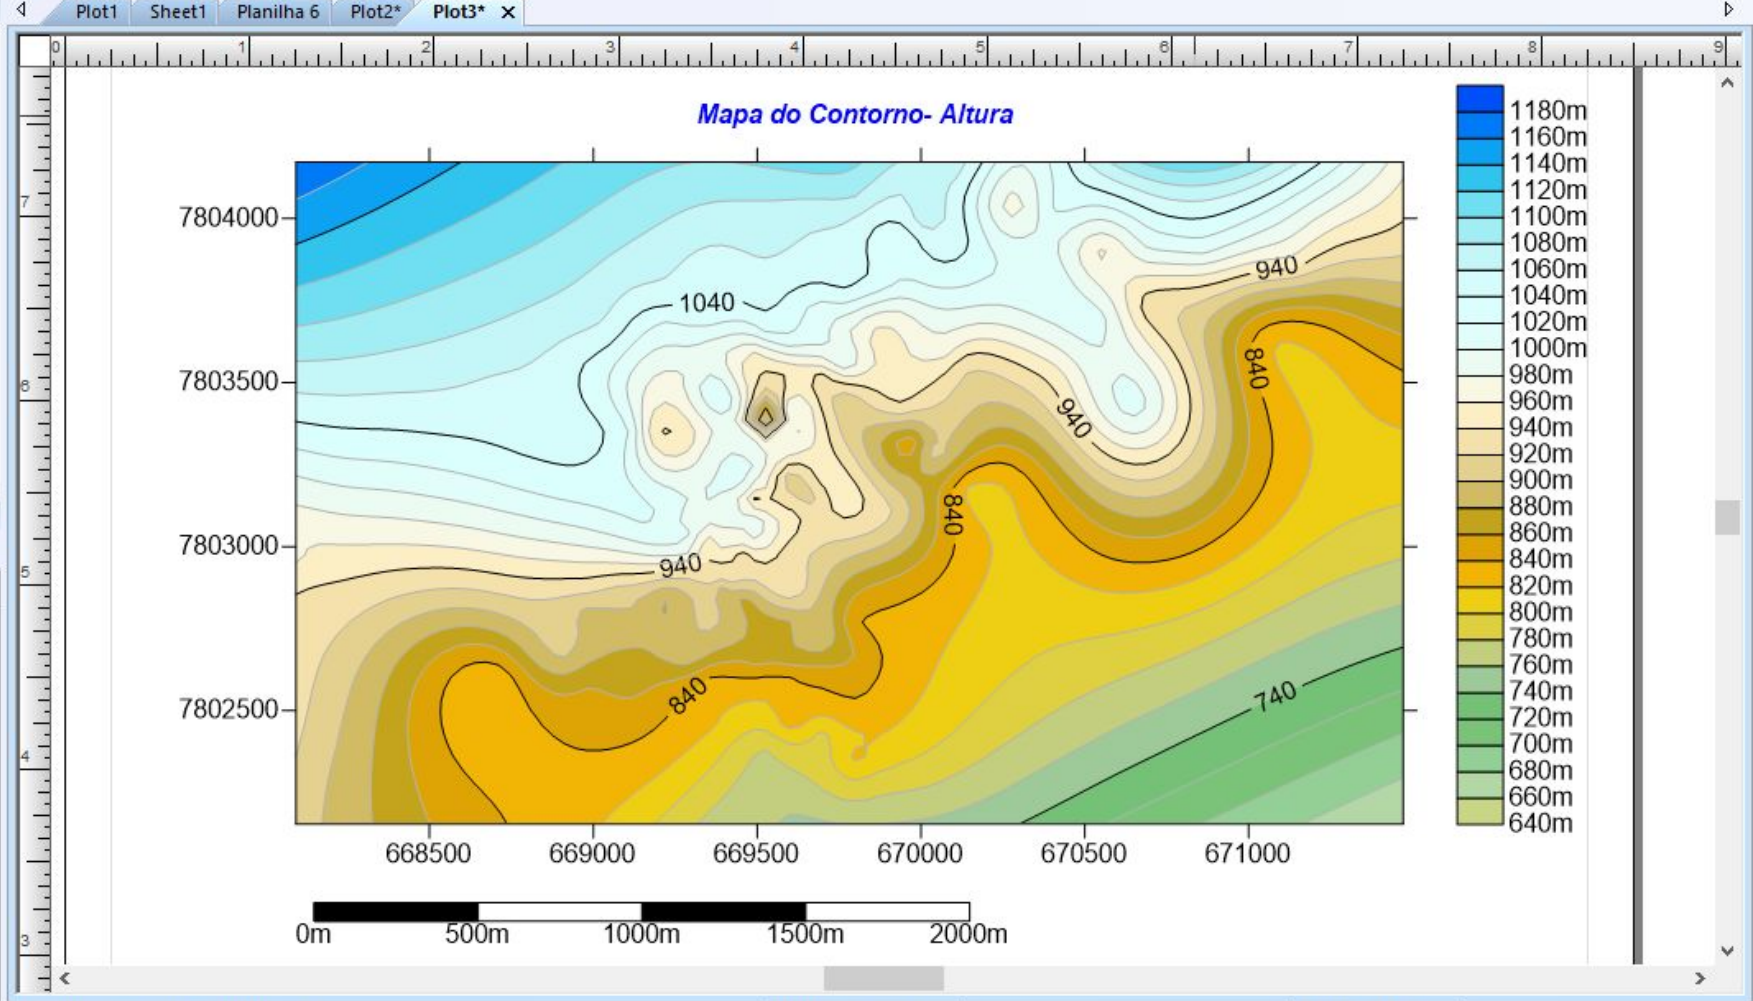

- Text
- Map Scale
- Color Scale
- Map
- Right Axis
- Left Axis
- Top Axis
- Bottom Axis
- Contours-Planilha 6.grd

Property Manager - Nothing Selected

Info

No selection

Mapa de Contorno - Altura

Mapa de Contorno - Altura

Info

No selection

- Text
- Map Scale
- Color Scale
- Map
 - Right Axis
 - Left Axis
 - Top Axis
 - Bottom Axis
 - Contours-Planilha 6.grd

Coordinate System		Info
General	Levels	Layer
Data range (659.17685923176, 1176.4304...)		
General		
Level method	Simple	
Minimum conto...	640	
Maximum cont...	1180	
Contour interval	20	
Default levels	<input type="button" value="Reset Levels"/>	
Major contour e...	5	
Filled Contours		
Fill contours	<input checked="" type="checkbox"/>	
Fill colors	 Terrain	
Color scale	<input checked="" type="checkbox"/>	