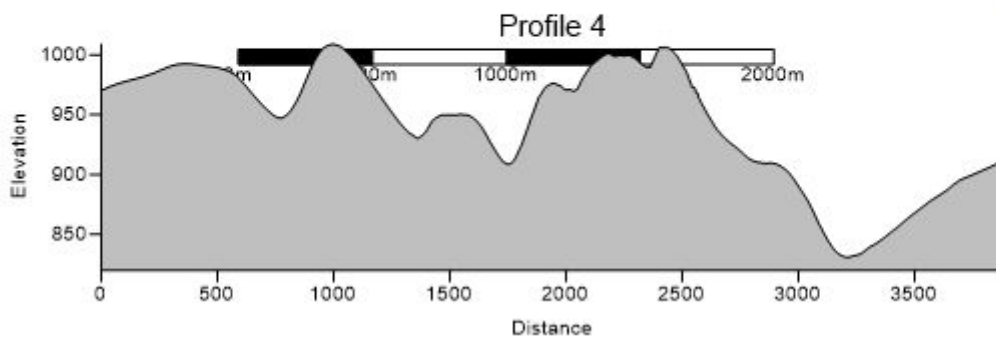

- Text
- Map Scale
- Color Scale
- Map
- Right Axis
- Left Axis
- Top Axis
- Bottom Axis
- Contours-Planilha 6.grd

Property Manager - Nothing Selected

Info

No selection

Mapa de Contorno - Altura

- Color Scale
- Map Scale
- Map
 - Right Axis
 - Left Axis
 - Top Axis
 - Bottom Axis
 - Contours-Planilha 6 ferro.grd
- Map
 - Right Axis
 - Left Axis
 - Top Axis
 - Bottom Axis
 - Post-Planilha 6.xlsx
 - Contours-Planilha 6 ferro 1.grd