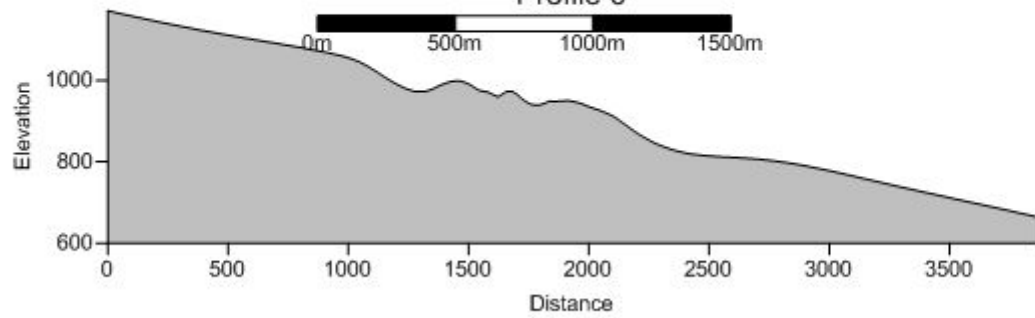

Coordinate System		Info
General	Labels	Layer
Input File		
Input file		
Properties		
Line Properties		

Mapa de contorno - Ferro

Mapa Altura Lindo da Leeh

Profile 6

Mapa Altura Lindo da Leeh

- Text
- Map Scale
- Color Scale
- Map
 - Right Axis
 - Left Axis
 - Top Axis
 - Bottom Axis
 - Contours-Planilha 6.grd