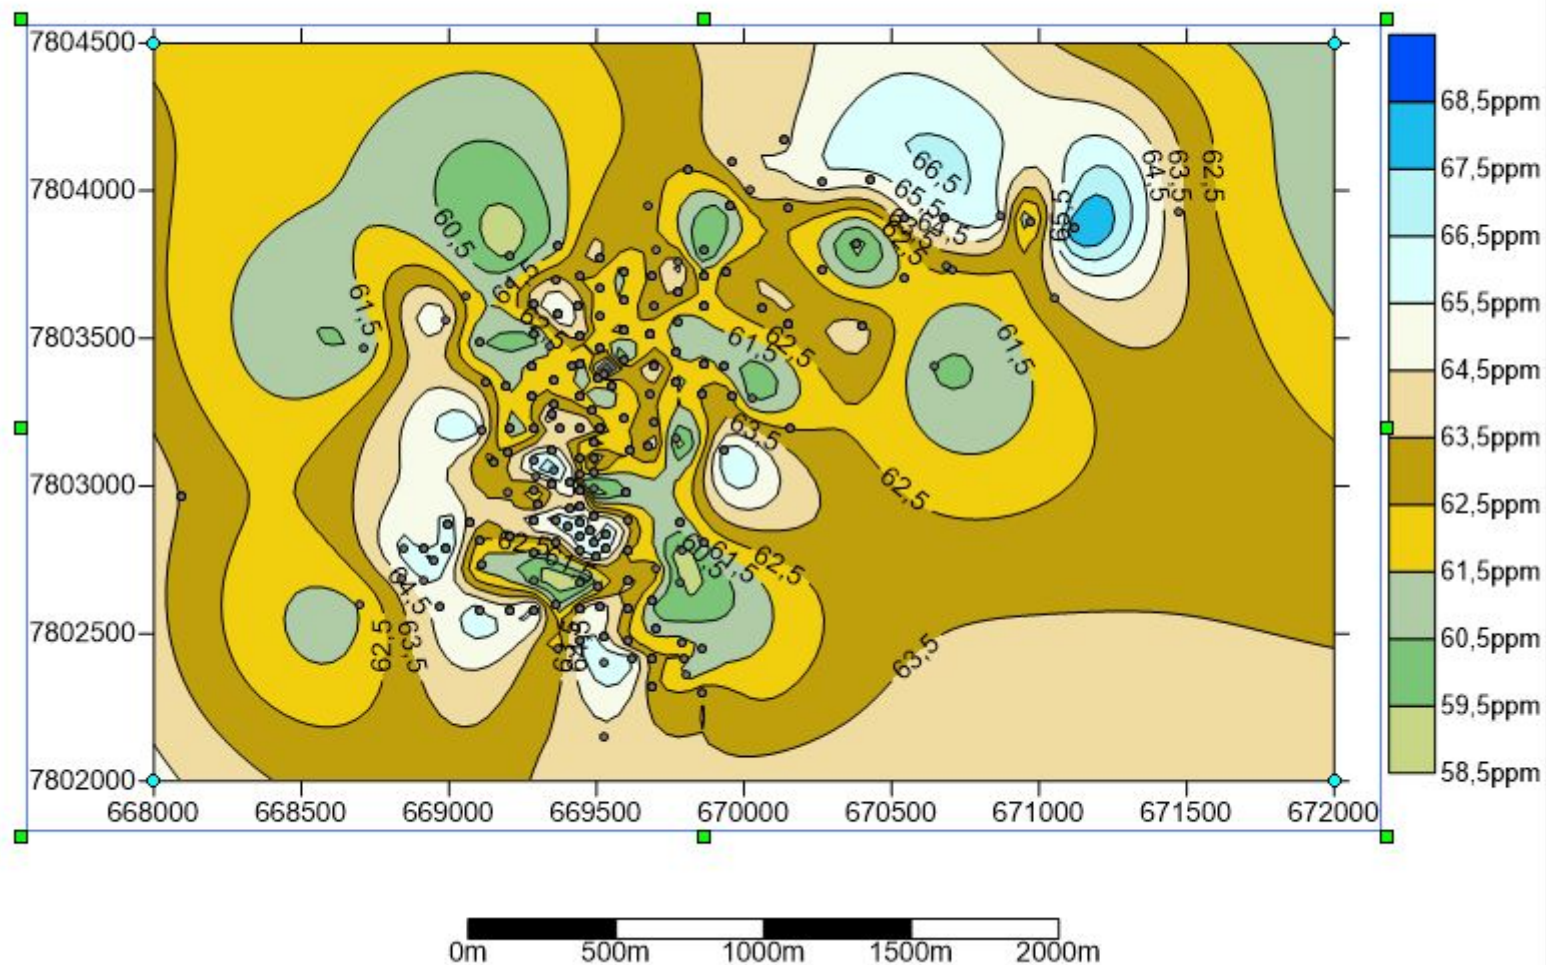

- Text
- Map Scale
- Color Scale
- Map
- Right Axis
- Left Axis
- Top Axis
- Bottom Axis
- Contours-Planilha 6.grd

Property Manager - Nothing Selected

Info

No selection

Mapa de Contorno - Altura

Mapa de Contorno - Altura

Mapa de Contorno - Ferro

Object Manager

- Color Scale
- Map Scale
- Map
 - Right Axis
 - Left Axis
 - Top Axis
 - Bottom Axis
 - Contours-Planilha 6 ferro.grd
- Map
 - Right Axis
 - Left Axis
 - Top Axis
 - Bottom Axis
 - Post-Planilha 6.xlsx
 - Contours-Planilha 6 ferro 1.grd

Coordinate System		Info
General	Labels	Layer
Input File		
Input file		
Properties		
Line Properties		

Mapa de contorno - Ferro

Mapa Altura Lindo da Leeh

Profile 6

Mapa Altura Lindo da Leeh

- Text
- Map Scale
- Color Scale
- Map
 - Right Axis
 - Left Axis
 - Top Axis
 - Bottom Axis
 - Contours-Planilha 6.grd

Info

No selection

- Text
- Map Scale
- Color Scale
- Map
 - Right Axis
 - Left Axis
 - Top Axis
 - Bottom Axis
 - Contours-Planilha 6.grd

Coordinate System		Info
General	Levels	Layer
Data range (659.17685923176, 1176.4304...)		
General		
Level method	Simple	
Minimum conto...	640	
Maximum cont...	1180	
Contour interval	20	
Default levels	<input type="button" value="Reset Levels"/>	
Major contour e...	5	
Filled Contours		
Fill contours	<input checked="" type="checkbox"/>	
Fill colors	 Terrain	
Color scale	<input checked="" type="checkbox"/>	