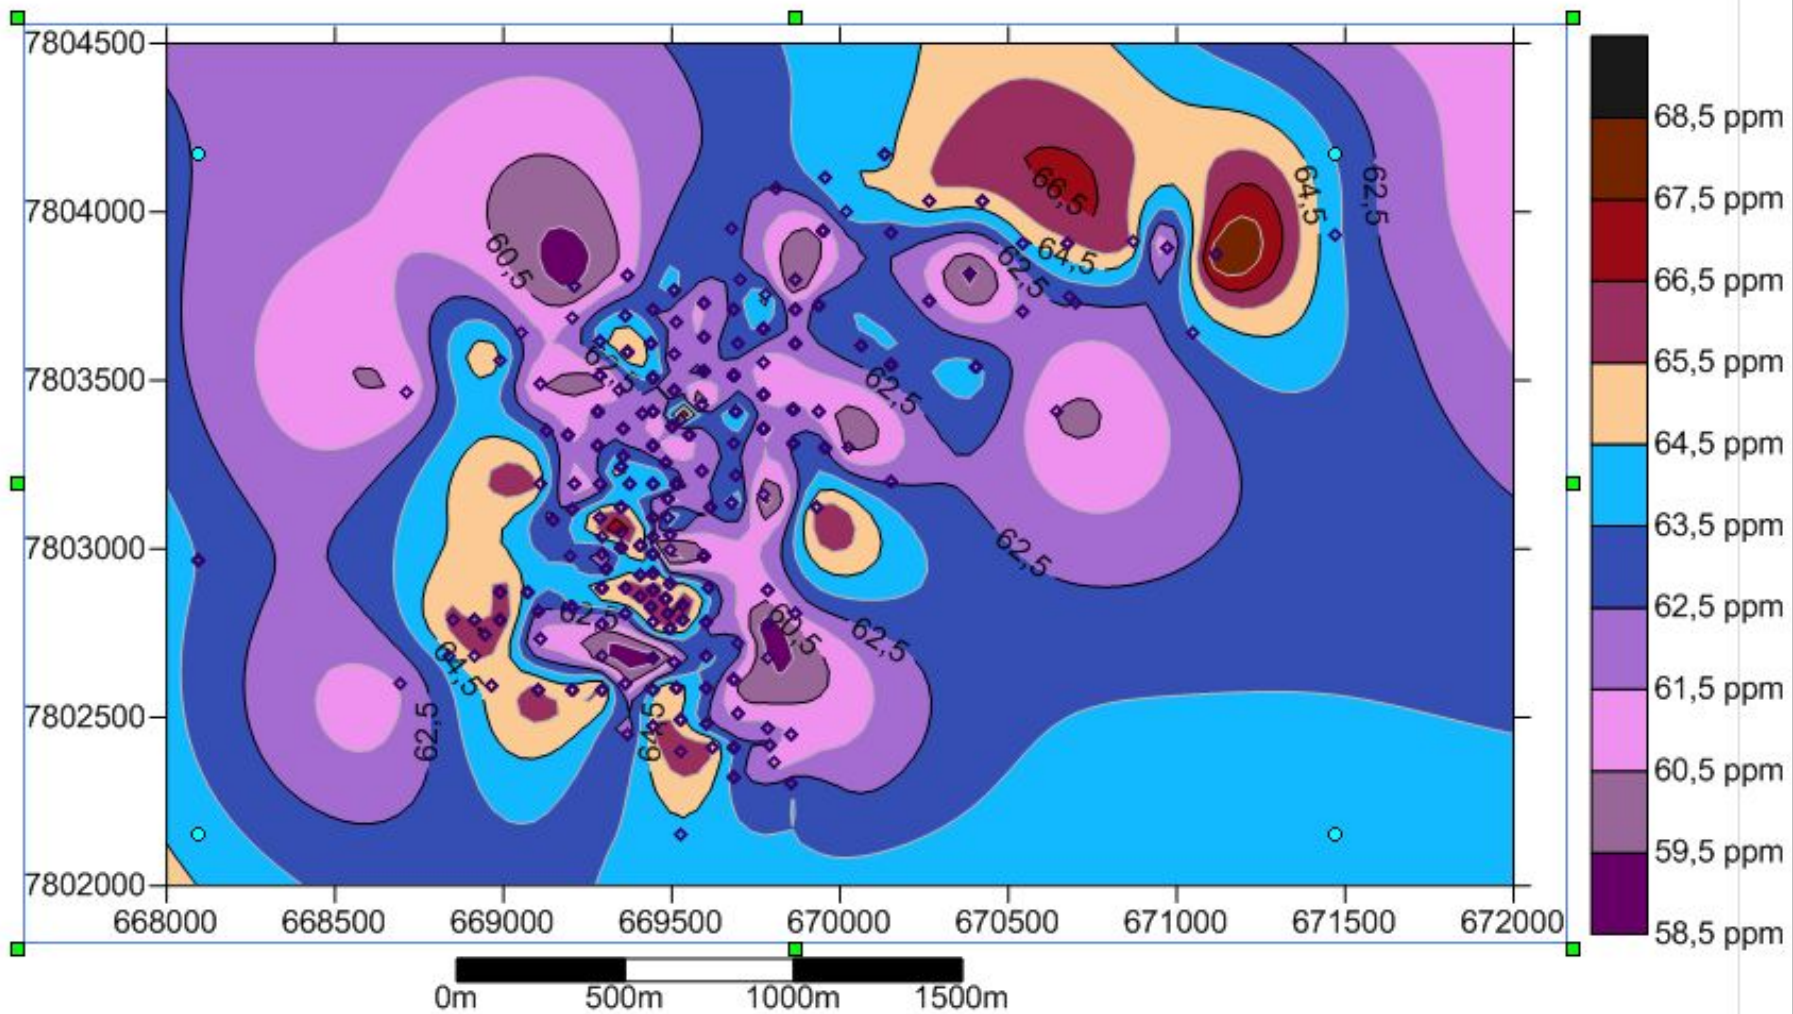

Property Manager - Nothing Selected

Info

No selection

- Text
- Map Scale
- Color Scale
- Map
 - Right Axis
 - Left Axis
 - Top Axis
 - Bottom Axis
 - Contours-Planilha 6.grd

No selection

- Profile 1
 - Y Axis
 - X Axis
- Map Scale
- Map
 - Right Axis
 - Left Axis
 - Top Axis
 - Bottom Axis
- Base-Profile 1
- Contours-Planilha 6.grd

Coordinate System		Info
General	Labels	Layer
Input File		
Input file		
Properties		
Line Properties		

Mapa de contorno - Ferro

Mapa Altura Lindo da Leeh

Profile 6

Mapa Altura Lindo da Leeh

- Text
- Map Scale
- Color Scale
- Map
 - Right Axis
 - Left Axis
 - Top Axis
 - Bottom Axis
 - Contours-Planilha 6.grd

Info

No selection

- Text
- Map Scale
- Color Scale
- Map
 - Right Axis
 - Left Axis
 - Top Axis
 - Bottom Axis
 - Contours-Planilha 6.grd

Coordinate System		Info
General	Levels	Layer
Data range (659.17685923176, 1176.4304...)		
General		
Level method	Simple	
Minimum conto...	640	
Maximum cont...	1180	
Contour interval	20	
Default levels	<input type="button" value="Reset Levels"/>	
Major contour e...	5	
Filled Contours		
Fill contours	<input checked="" type="checkbox"/>	
Fill colors	 Terrain	
Color scale	<input checked="" type="checkbox"/>	