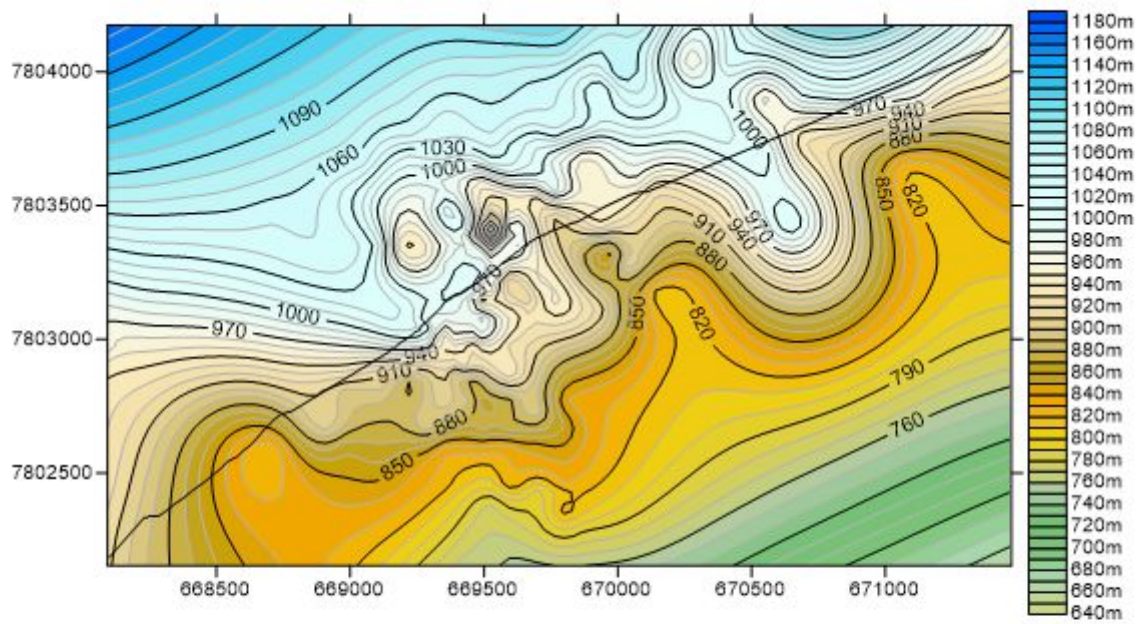

- Text
- Map Scale
- Color Scale
- Map
- Right Axis
- Left Axis
- Top Axis
- Bottom Axis
- Contours-Planilha 6.grd

Property Manager - Nothing Selected

Info

No selection

Mapa de Contorno - Altura

Mapa de Contorno - Altura

Info

No selection

- Text
- Map Scale
- Color Scale
- Map
 - Right Axis
 - Left Axis
 - Top Axis
 - Bottom Axis
 - Contours-Planilha 6.grd

Coordinate System		Info
General	Levels	Layer
Data range (659.17685923176, 1176.4304...)		
General		
Level method	Simple	
Minimum conto...	640	
Maximum cont...	1180	
Contour interval	20	
Default levels	<input type="button" value="Reset Levels"/>	
Major contour e...	5	
Filled Contours		
Fill contours	<input checked="" type="checkbox"/>	
Fill colors	 Terrain	
Color scale	<input checked="" type="checkbox"/>	