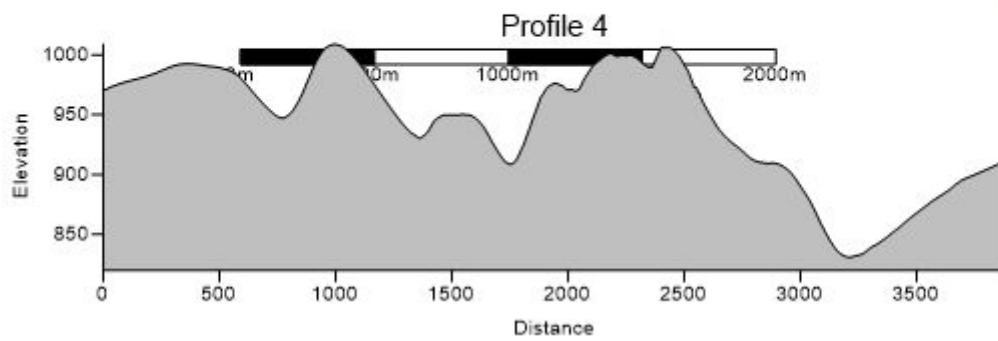

- Text
- Map Scale
- Color Scale
- Map
- Right Axis
- Left Axis
- Top Axis
- Bottom Axis
- Contours-Planilha 6.grd

Property Manager - Nothing Selected

Info

No selection

Mapa de Contorno - Altura

Mapa de Contorno - Altura