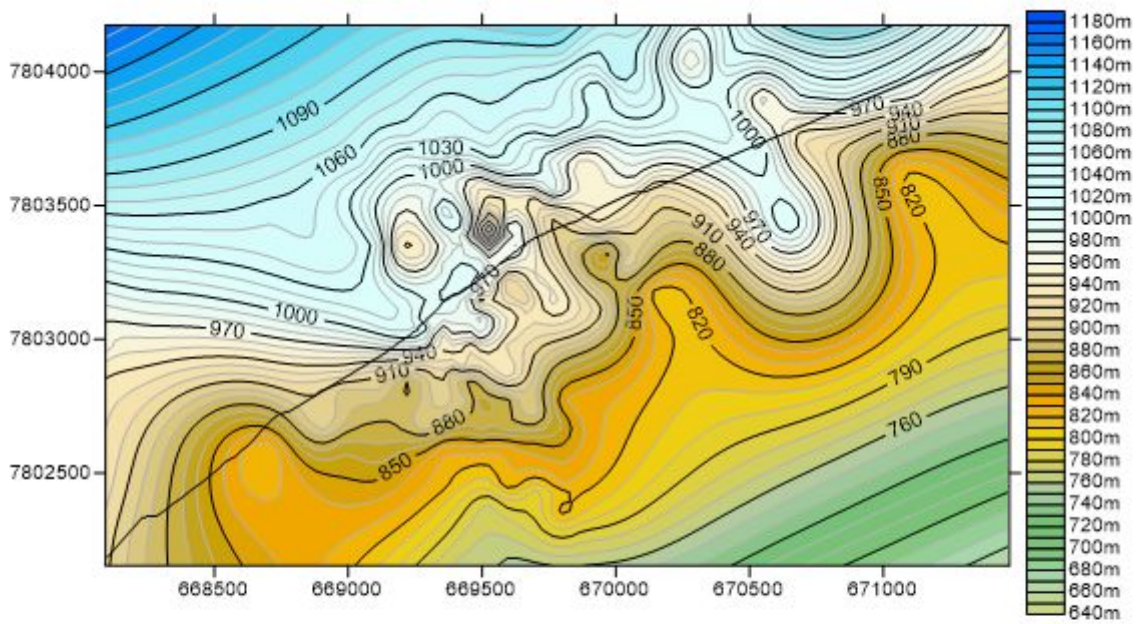

- Text
- Map Scale
- Color Scale
- Map
- Right Axis
- Left Axis
- Top Axis
- Bottom Axis
- Contours-Planilha 6.grd

Property Manager - Nothing Selected

Info

No selection

Mapa de Contorno - Altura

- Color Scale
- Map Scale
- Map
 - Right Axis
 - Left Axis
 - Top Axis
 - Bottom Axis
 - Contours-Planilha 6 ferro.grd
- Map
 - Right Axis
 - Left Axis
 - Top Axis
 - Bottom Axis
 - Post-Planilha 6.xlsx
 - Contours-Planilha 6 ferro 1.grd