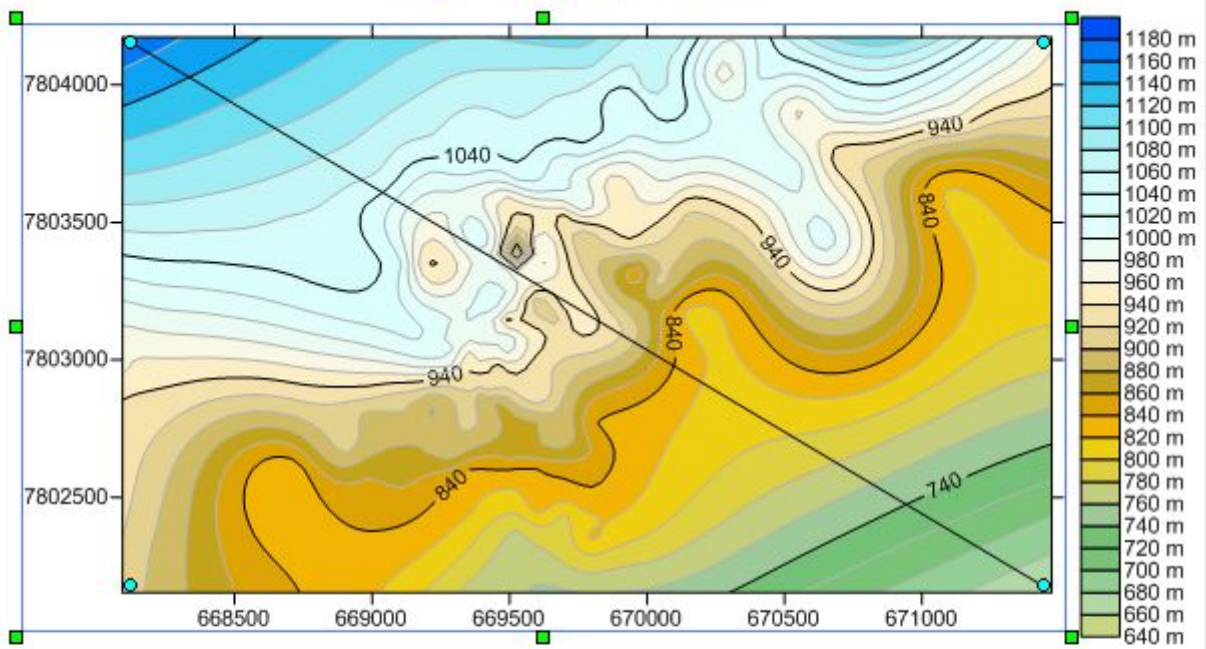

Property Manager - Nothing Selected

Info

No selection

- Text
- Map Scale
- Color Scale
- Map
 - Right Axis
 - Left Axis
 - Top Axis
 - Bottom Axis
 - Contours-Planilha 6.grd

No selection

- Profile 1
 - Y Axis
 - X Axis
- Map Scale
- Map
 - Right Axis
 - Left Axis
 - Top Axis
 - Bottom Axis
- Base-Profile 1
- Contours-Planilha 6.grd

Coordinate System		Info
General	Labels	Layer
Input File		
Input file		
Properties		
Line Properties		

Mapa de contorno - Ferro

Mapa Altura Lindo da Leeh

Profile 6

Mapa Altura Lindo da Leeh

- Text
- Map Scale
- Color Scale
- Map
 - Right Axis
 - Left Axis
 - Top Axis
 - Bottom Axis
 - Contours-Planilha 6.grd

Info

No selection

- Text
- Map Scale
- Color Scale
- Map
 - Right Axis
 - Left Axis
 - Top Axis
 - Bottom Axis
 - Contours-Planilha 6.grd

Coordinate System		Info
General	Levels	Layer
Data range (659.17685923176, 1176.4304...)		
General		
Level method	Simple	
Minimum conto...	640	
Maximum cont...	1180	
Contour interval	20	
Default levels	<input type="button" value="Reset Levels"/>	
Major contour e...	5	
Filled Contours		
Fill contours	<input checked="" type="checkbox"/>	
Fill colors	 Terrain	
Color scale	<input checked="" type="checkbox"/>	