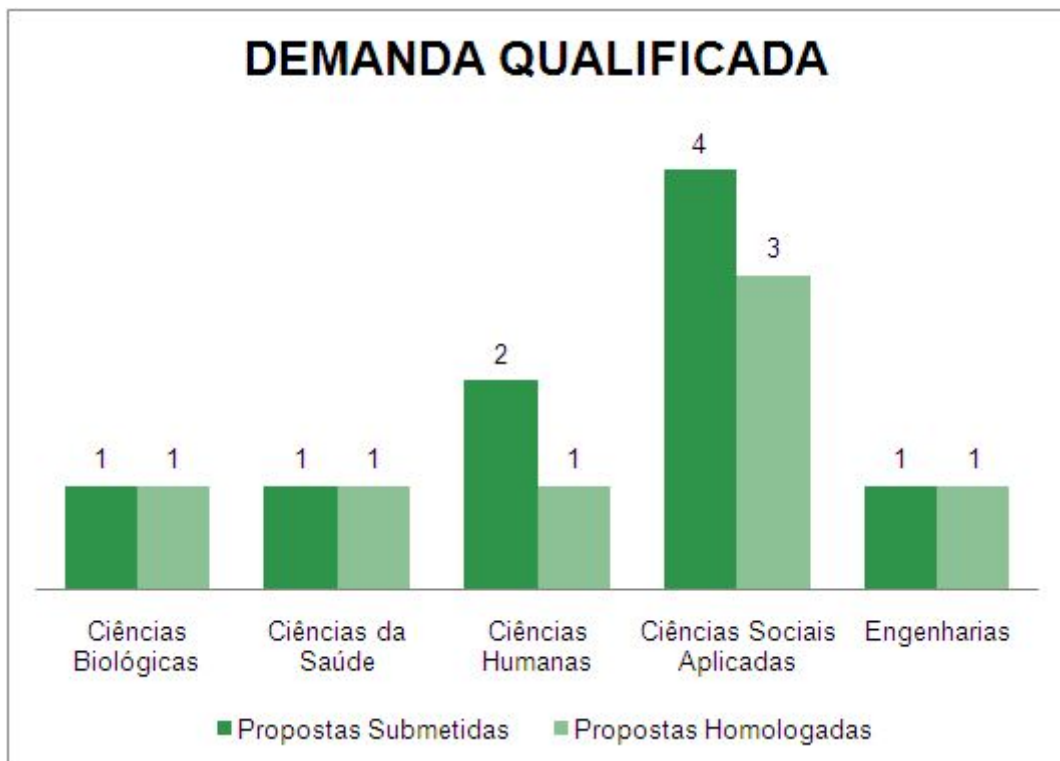

EDITAL Nº 133/2020
PROGRAMA INSTITUCIONAL DE BOLSAS DE INICIAÇÃO CIENTÍFICA NAS AÇÕES AFIRMATIVAS (PIBIC-Af)
CNPQ/UNIPAMPA

PROPOSTAS SUBMETIDAS

Foram submetidas 9 propostas ao Edital PIBIC-Af. Destas, 7 atenderam ao Edital. Os gráficos e tabela a seguir demonstram o quantitativo de submissões de propostas homologadas por Área de Conhecimento e por Campus.

Figura 1: Propostas submetidas e homologadas por Área de Conhecimento.

Figura 2: Porcentagem das propostas homologadas por Área de Conhecimento.

MINISTÉRIO DA EDUCAÇÃO
UNIVERSIDADE FEDERAL DO PAMPA
PRÓ-REITORIA DE PESQUISA, PÓS-GRADUAÇÃO E INOVAÇÃO
EDITAIS DE BOLSAS DE INICIAÇÃO CIENTÍFICA E INICIAÇÃO TECNOLÓGICA

Tabela 1: Quantitativo de propostas homologadas por Campus e por Área de Conhecimento.

Campus	Propostas Homologadas	Área	Propostas Homologadas
Bagé	1	Engenharias	1
Jaguarão	1	Ciências Humanas	1
Santana do Livramento	2	Ciências Sociais Aplicadas	2
São Borja	1	Ciências Sociais Aplicadas	1
São Gabriel	1	Ciências Biológicas	1
Uruguaiana	1	Ciências da Saúde	1
TOTAL		7	