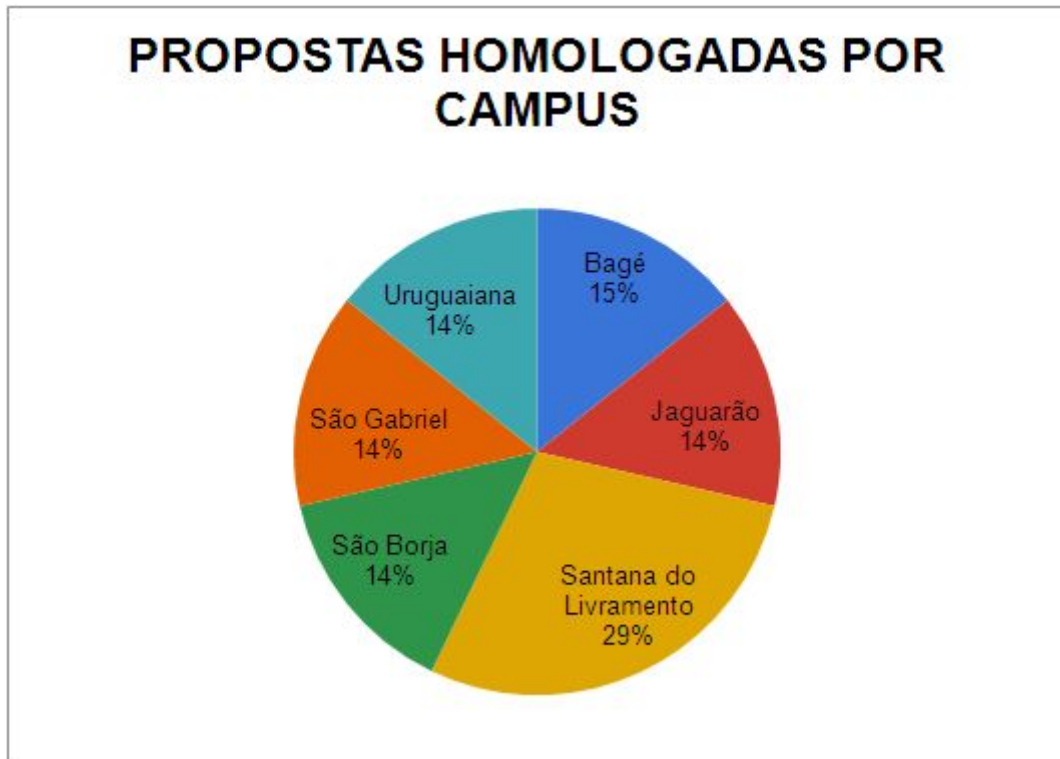

MINISTÉRIO DA EDUCAÇÃO
UNIVERSIDADE FEDERAL DO PAMPA
PRÓ-REITORIA DE PESQUISA, PÓS-GRADUAÇÃO E INOVAÇÃO
EDITAIS DE BOLSAS DE INICIAÇÃO CIENTÍFICA E INICIAÇÃO TECNOLÓGICA

Tabela 1: Quantitativo de propostas homologadas por Campus e por Área de Conhecimento.

Campus	Propostas Homologadas	Área	Propostas Homologadas
Bagé	1	Engenharias	1
Jaguarão	1	Ciências Humanas	1
Santana do Livramento	2	Ciências Sociais Aplicadas	2
São Borja	1	Ciências Sociais Aplicadas	1
São Gabriel	1	Ciências Biológicas	1
Uruguaiana	1	Ciências da Saúde	1
TOTAL		7	

Figura 3: Propostas homologadas por Campus.

Bagé, 18 de junho de 2020.