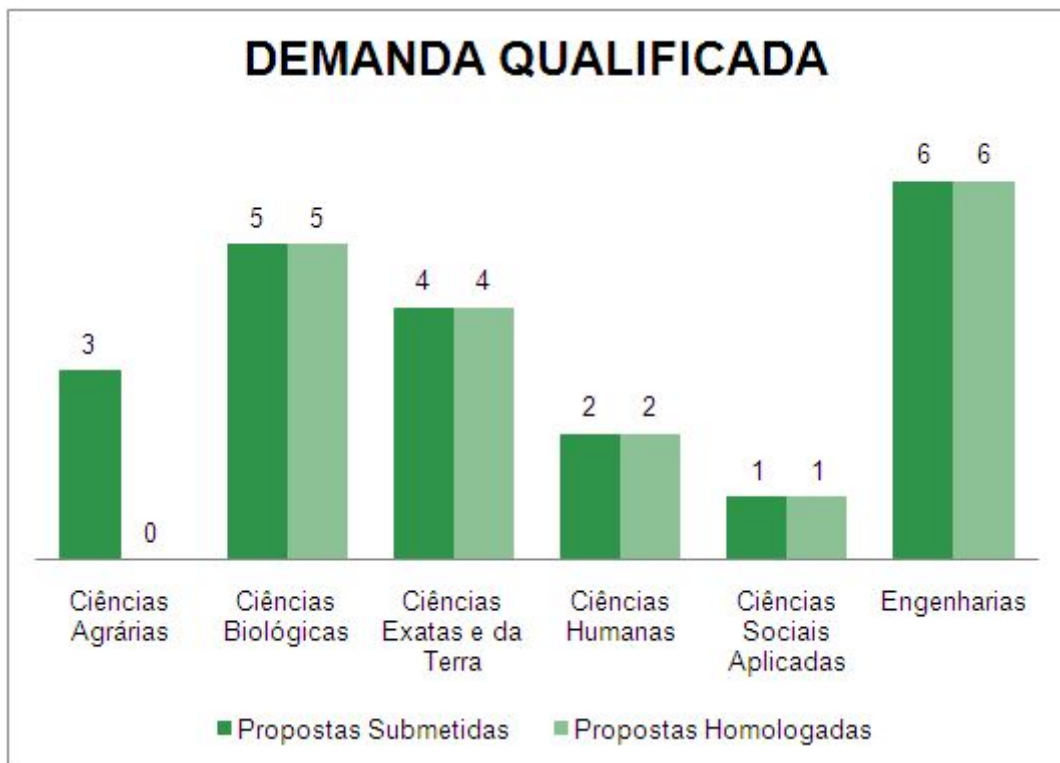

EDITAL Nº 134/2020
PROGRAMA INSTITUCIONAL DE BOLSAS DE INICIAÇÃO CIENTÍFICA NO ENSINO MÉDIO (PIBIC EM)
CNPQ/UNIPAMPA

PROPOSTAS SUBMETIDAS

Foram submetidas 21 propostas ao Edital PIBIC EM. Destas, 18 atenderam ao Edital. Os gráficos e tabela a seguir demonstram o quantitativo de submissões de propostas homologadas por Área de Conhecimento e por Campus.

Figura 1: Propostas submetidas e homologadas por Área de Conhecimento.

Figura 2: Porcentagem das propostas homologadas por Área de Conhecimento.

Tabela 1: Quantitativo de propostas homologadas por Campus e por Área de Conhecimento.

Campus	Propostas Homologadas	Área	Propostas Homologadas
Alegrete	2	Engenharias	2
Bagé	8	Ciências Exatas e da Terra	4
		Engenharias	4
Jaguarão	2	Ciências Humanas	2
Santana do Livramento	1	Ciências Sociais Aplicadas	1
Uruguaiana	5	Ciências Biológicas	5
TOTAL			18