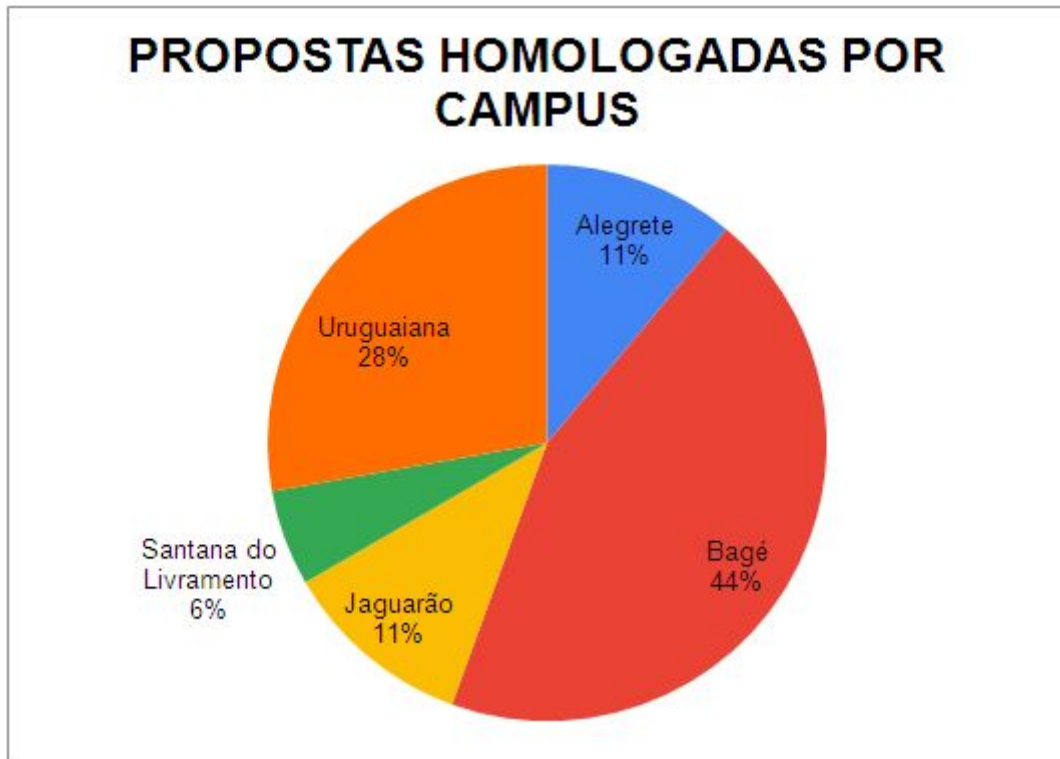

Tabela 1: Quantitativo de propostas homologadas por Campus e por Área de Conhecimento.

Campus	Propostas Homologadas	Área	Propostas Homologadas
Alegrete	2	Engenharias	2
Bagé	8	Ciências Exatas e da Terra	4
		Engenharias	4
Jaguarão	2	Ciências Humanas	2
Santana do Livramento	1	Ciências Sociais Aplicadas	1
Uruguaiana	5	Ciências Biológicas	5
TOTAL			18

Figura 3: Propostas homologadas por Campus.

Bagé, 18 de junho de 2020.