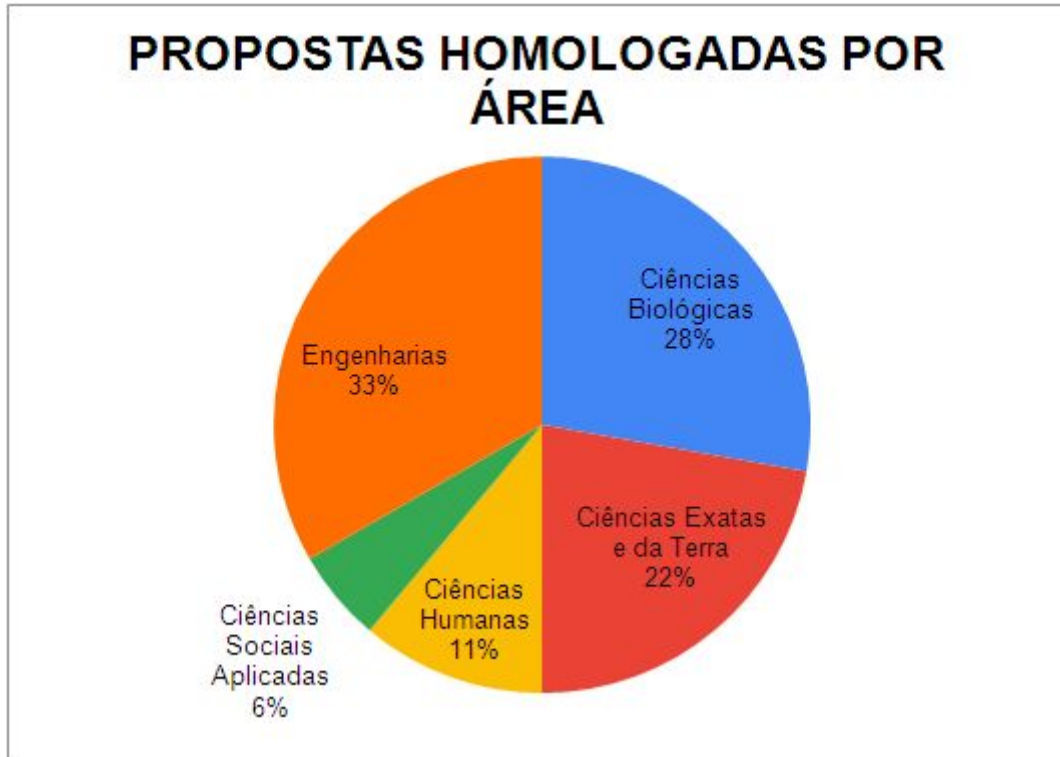

EDITAL Nº 134/2020
PROGRAMA INSTITUCIONAL DE BOLSAS DE INICIAÇÃO CIENTÍFICA NO ENSINO MÉDIO (PIBIC EM)
CNPQ/UNIPAMPA

PROPOSTAS SUBMETIDAS

Foram submetidas 21 propostas ao Edital PIBIC EM. Destas, 18 atenderam ao Edital. Os gráficos e tabela a seguir demonstram o quantitativo de submissões de propostas homologadas por Área de Conhecimento e por Campus.

Figura 1: Propostas submetidas e homologadas por Área de Conhecimento.

Figura 2: Porcentagem das propostas homologadas por Área de Conhecimento.

Tabela 1: Quantitativo de propostas homologadas por Campus e por Área de Conhecimento.

Campus	Propostas Homologadas	Área	Propostas Homologadas
Alegrete	2	Engenharias	2
Bagé	8	Ciências Exatas e da Terra	4
		Engenharias	4
Jaguarão	2	Ciências Humanas	2
Santana do Livramento	1	Ciências Sociais Aplicadas	1
Uruguaiana	5	Ciências Biológicas	5
TOTAL			18