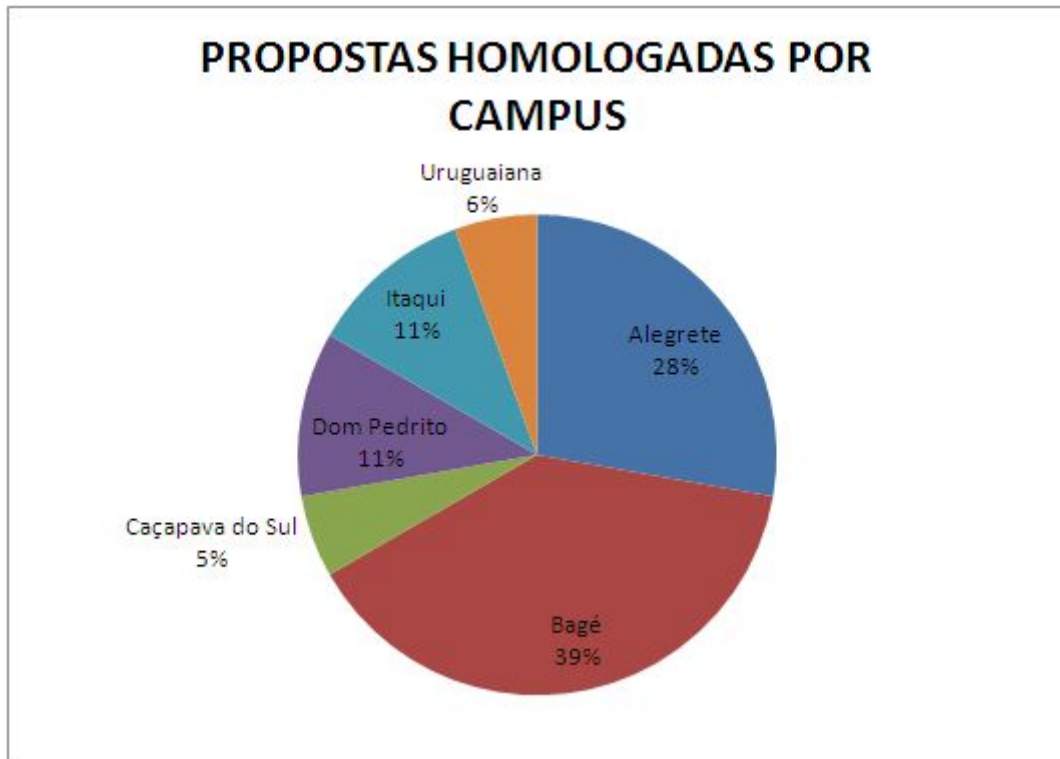

Tabela 1: Quantitativo de propostas homologadas por Campus e por Área de Conhecimento.

Campus	Propostas Homologadas	Área	Propostas Homologadas
Alegrete	5	Ciências Exatas e da Terra	1
		Engenharias	4
Bagé	7	Ciências Exatas e da Terra	1
		Engenharias	6
Caçapava do Sul	1	Ciências Exatas e da Terra	1
Dom Pedrito	2	Ciências Agrárias	2
Itaqui	2	Ciências Agrárias	2
Uruguaiana	1	Ciências da Saúde	1
TOTAL		18	

Figura 3: Propostas homologadas por Campus.

Bagé, 18 de junho de 2020.