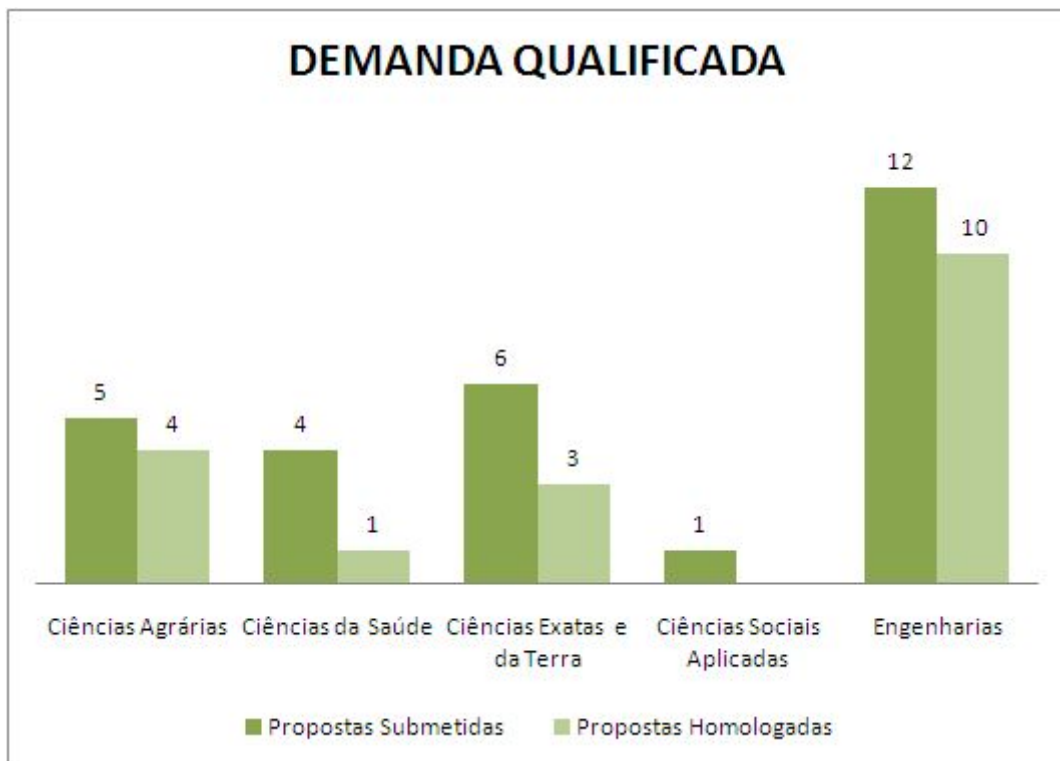

EDITAL Nº 136/2020
PROGRAMA INSTITUCIONAL DE BOLSAS DE INICIAÇÃO TECNOLÓGICA E INOVAÇÃO (PIBITI)
CNPQ/UNIPAMPA

PROPOSTAS SUBMETIDAS

Foram submetidas 28 propostas ao Edital PIBITI. Destas, 18 atenderam ao Edital. Os gráficos e tabela a seguir demonstram o quantitativo de submissões de propostas homologadas por Área de Conhecimento e por Campus.

Figura 1: Propostas submetidas e homologadas por Área de Conhecimento.

Figura 2: Porcentagem das propostas homologadas por Área de Conhecimento.

Tabela 1: Quantitativo de propostas homologadas por Campus e por Área de Conhecimento.

Campus	Propostas Homologadas	Área	Propostas Homologadas
Alegrete	5	Ciências Exatas e da Terra	1
		Engenharias	4
Bagé	7	Ciências Exatas e da Terra	1
		Engenharias	6
Caçapava do Sul	1	Ciências Exatas e da Terra	1
Dom Pedrito	2	Ciências Agrárias	2
Itaqui	2	Ciências Agrárias	2
Uruguaiana	1	Ciências da Saúde	1
TOTAL		18	