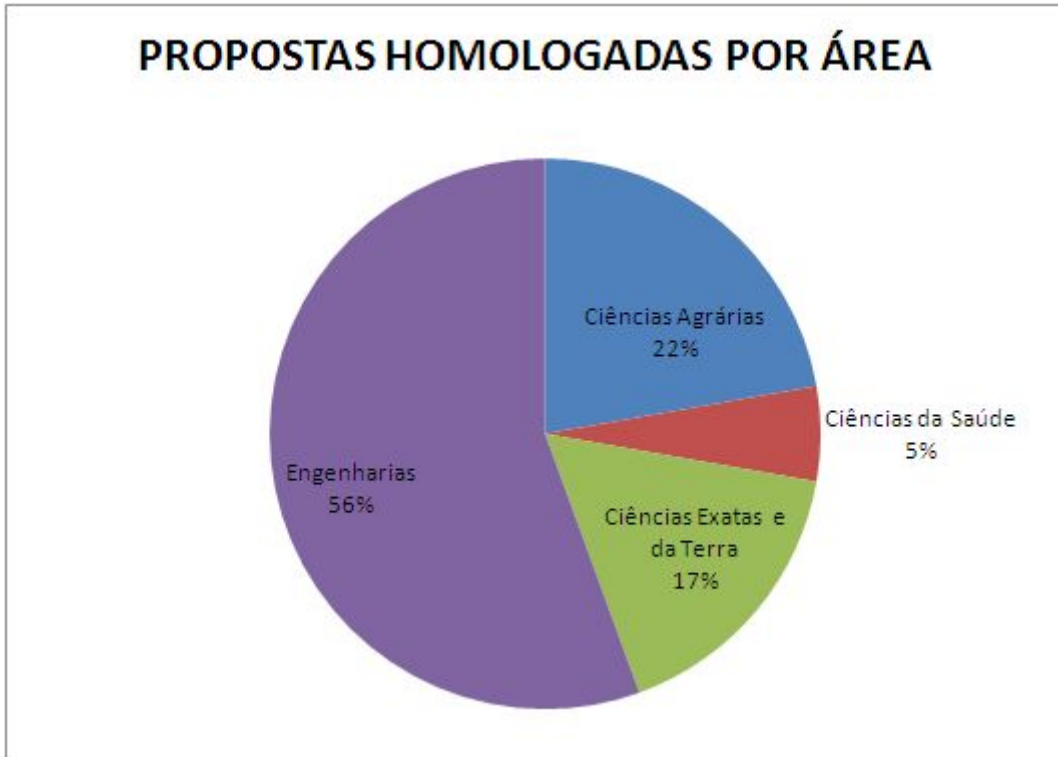

EDITAL Nº 136/2020
PROGRAMA INSTITUCIONAL DE BOLSAS DE INICIAÇÃO TECNOLÓGICA E INOVAÇÃO (PIBITI)
CNPQ/UNIPAMPA

PROPOSTAS SUBMETIDAS

Foram submetidas 28 propostas ao Edital PIBITI. Destas, 18 atenderam ao Edital. Os gráficos e tabela a seguir demonstram o quantitativo de submissões de propostas homologadas por Área de Conhecimento e por Campus.

Figura 1: Propostas submetidas e homologadas por Área de Conhecimento.

Figura 2: Porcentagem das propostas homologadas por Área de Conhecimento.

Tabela 1: Quantitativo de propostas homologadas por Campus e por Área de Conhecimento.

Campus	Propostas Homologadas	Área	Propostas Homologadas
Alegrete	5	Ciências Exatas e da Terra	1
		Engenharias	4
Bagé	7	Ciências Exatas e da Terra	1
		Engenharias	6
Caçapava do Sul	1	Ciências Exatas e da Terra	1
Dom Pedrito	2	Ciências Agrárias	2
Itaqui	2	Ciências Agrárias	2
Uruguaiana	1	Ciências da Saúde	1
TOTAL		18	