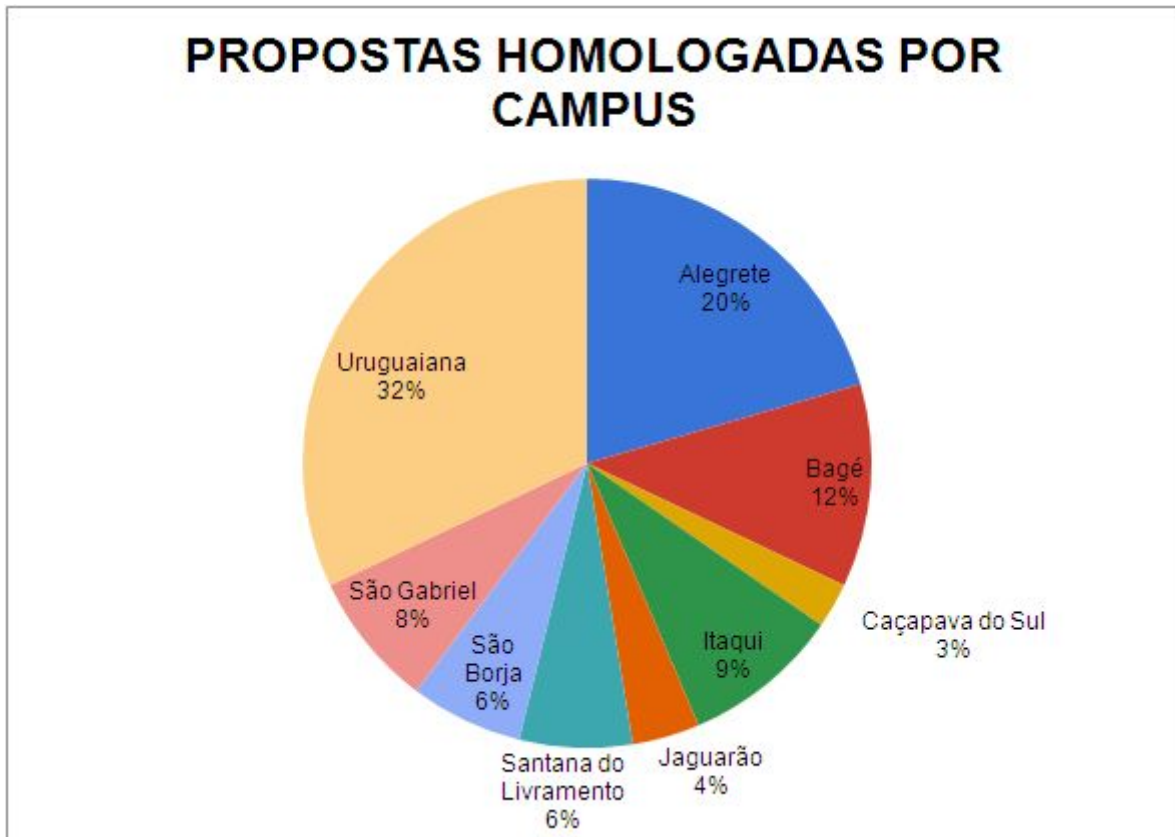

Tabela 1: Quantitativo de propostas homologadas por Campus e por Área de Conhecimento.

Campus	Propostas Homologadas	Área	Propostas Homologadas
Alegrete	16	Ciências Exatas e da Terra	7
		Engenharias	9
Bagé	9	Ciências Exatas e da Terra	2
		Ciências Humanas	1
		Engenharias	4
		Linguística, Letras e Artes	2
Caçapava do Sul	2	Ciências Exatas e da Terra	2
Itaqui	7	Ciências Agrárias	3
		Ciências Biológicas	1
		Ciências da Saúde	3
Jaguarão	3	Ciências Humanas	3
Santana do Livramento	5	Ciências Sociais Aplicadas	5
São Borja	5	Ciências Sociais Aplicadas	5
São Gabriel	6	Ciências Agrárias	2
		Ciências Biológicas	3
		Ciências Exatas e da Terra	1
Uruguaiana	25	Ciências Agrárias	8
		Ciências Biológicas	6
		Ciências da Saúde	10
		Ciências Humanas	1
TOTAL		78	

Figura 3: Propostas homologadas por Campus.

Bagé, 18 de junho de 2020.