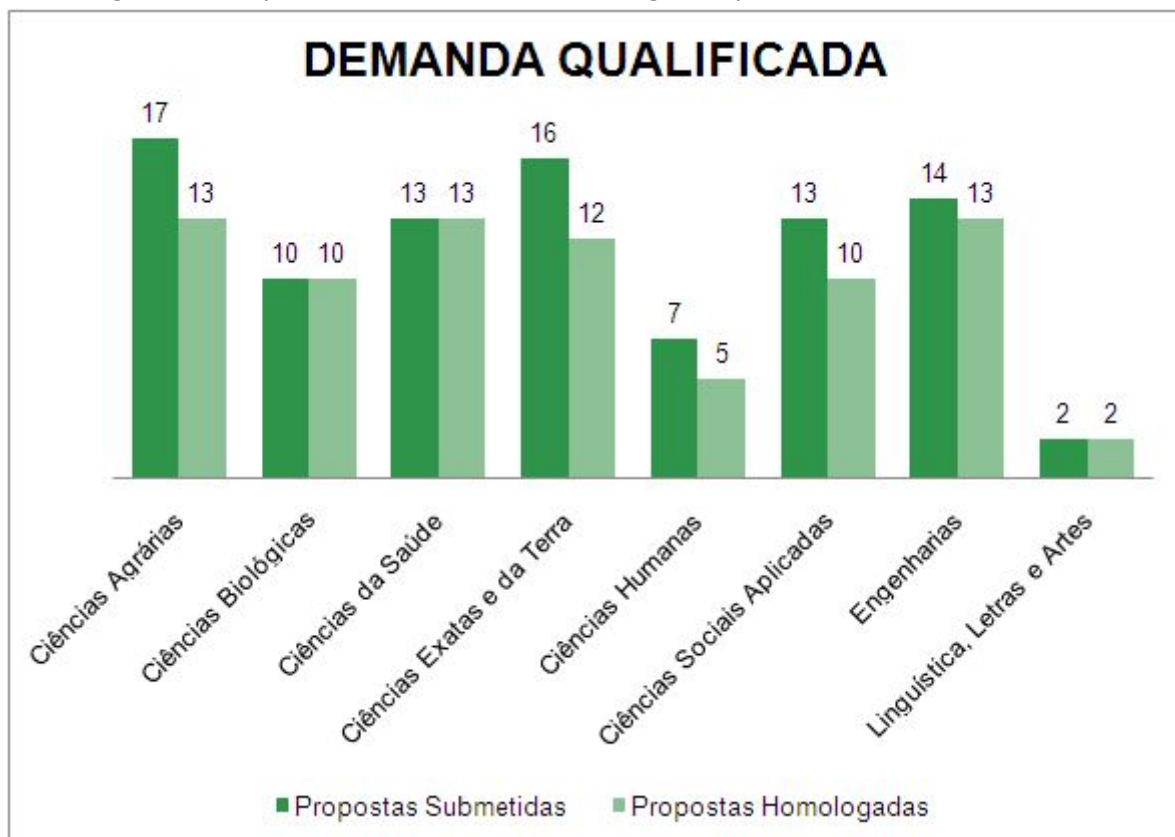

**EDITAL Nº 135/2020**  
**PROGRAMA INSTITUCIONAL DE BOLSAS DE INICIAÇÃO CIENTÍFICA (PIBIC) CNPQ/UNIPAMPA**

**PROPOSTAS SUBMETIDAS**

Foram submetidas 92 propostas ao Edital PIBIC. Destas, 78 atenderam ao Edital. Os gráficos e tabela a seguir demonstram o quantitativo de submissões de propostas homologadas por Área de Conhecimento e por Campus.

Figura 1: Propostas submetidas e homologadas por Área de Conhecimento.

Figura 2: Porcentagem das propostas homologadas por Área de Conhecimento.

Tabela 1: Quantitativo de propostas homologadas por Campus e por Área de Conhecimento.

<b>Campus</b>	<b>Propostas Homologadas</b>	<b>Área</b>	<b>Propostas Homologadas</b>
Alegrete	16	Ciências Exatas e da Terra	7
		Engenharias	9
Bagé	9	Ciências Exatas e da Terra	2
		Ciências Humanas	1
		Engenharias	4
		Linguística, Letras e Artes	2
Caçapava do Sul	2	Ciências Exatas e da Terra	2
Itaqui	7	Ciências Agrárias	3
		Ciências Biológicas	1
		Ciências da Saúde	3
Jaguarão	3	Ciências Humanas	3
Santana do Livramento	5	Ciências Sociais Aplicadas	5
São Borja	5	Ciências Sociais Aplicadas	5
São Gabriel	6	Ciências Agrárias	2
		Ciências Biológicas	3
		Ciências Exatas e da Terra	1
Uruguaiana	25	Ciências Agrárias	8
		Ciências Biológicas	6
		Ciências da Saúde	10
		Ciências Humanas	1
<b>TOTAL</b>		<b>78</b>	