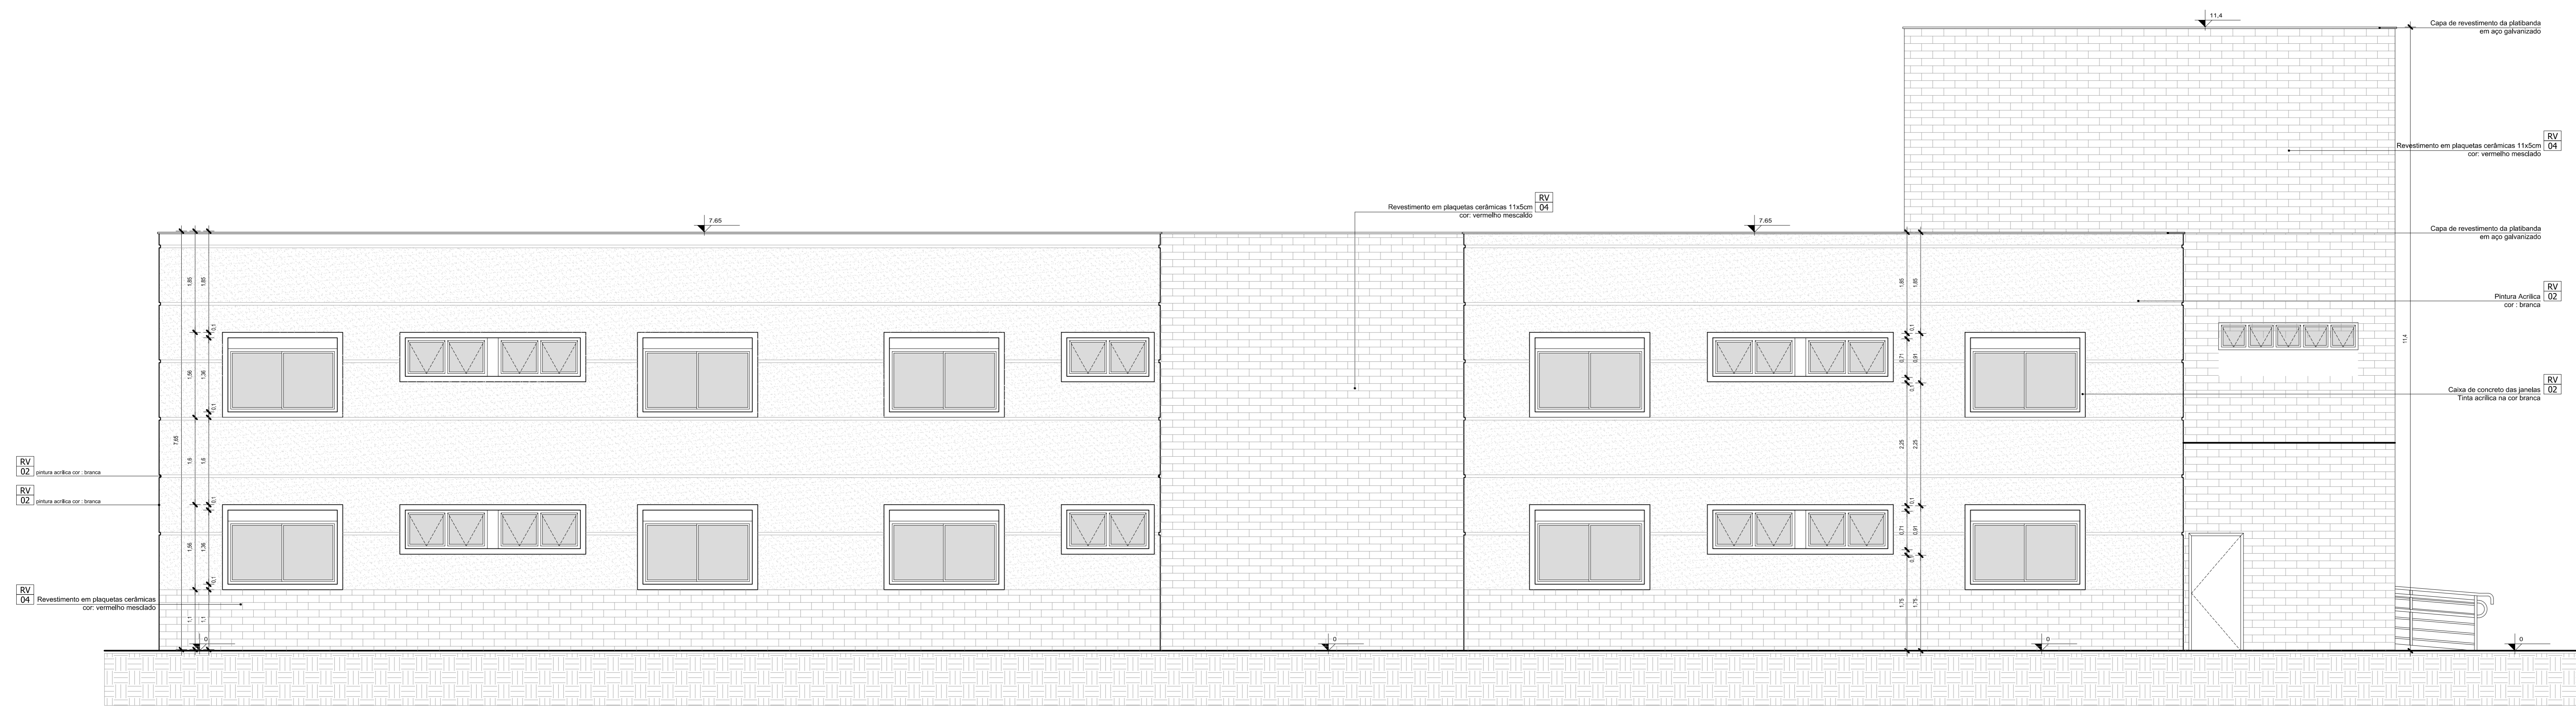

FACHADA 01  
ESC: 1/50

FACHADA 02  
ESC: 1/50

**unipampa** Universidade Federal do Pampa  
 ProPlan  
 Coordenadoria de Obras, Manutenção e Projetos

Vanessa Rabelo Dutra  
 Professora de Planejamento,  
 Desenvolvimento e Avaliação

Ulrika Almeida  
 Aluna

André Lübeck  
 Pós-Graduado em Planejamento,  
 Desenvolvimento e Avaliação

Projeto: Casa do Estudante  
 Local: São Borja

Endereço das Obras: Rua Monsenhor Peff Jean, S/N, São Borja, RS

Área Total: 2168m²  
 Data: Out/2013  
 Escala: indicada  
 Situação: -  
 Responsável Projeto: Laura Machado - CAU A3200-1

Arquitetura  
 Elevações - Fachadas

ARQ  
 10/15